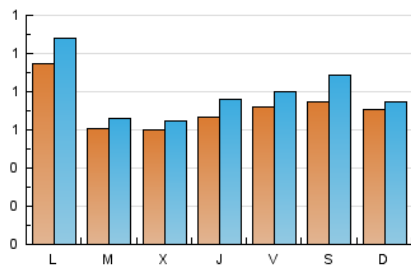

4. Gràfiques (Nacional i Internacional)

4.1 Per dia de la setmana (promig)

N. únics / Visites (x 100)