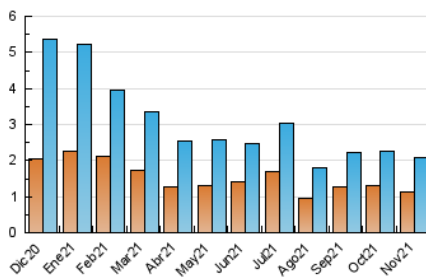

4.3 Per mesos

N. únics / Visites (x 1000)