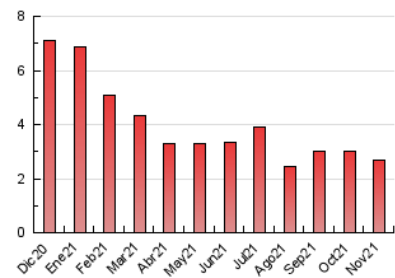

Pàgines (x 1000)