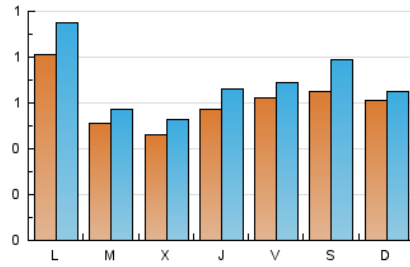

4. Gràfiques (Nacional)

4.1 Per dia de la setmana (promig)

N. únics / Visites (x 100)