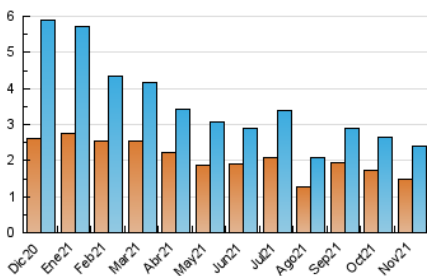

4.3 Per mesos

N. únics / Visites (x 1000)