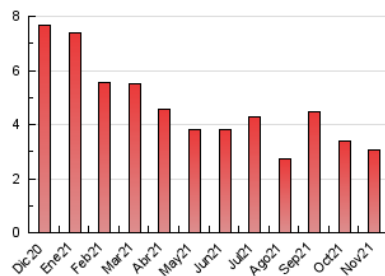

Pàgines (x 1000)