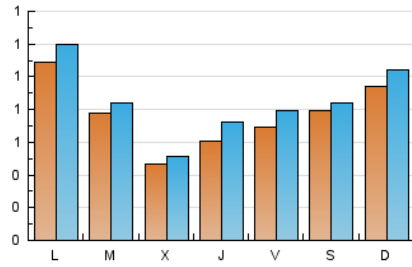

4. Gràfiques (Nacional i Internacional)

4.1 Per dia de la setmana (promig)

N. únics / Visites (x 100)