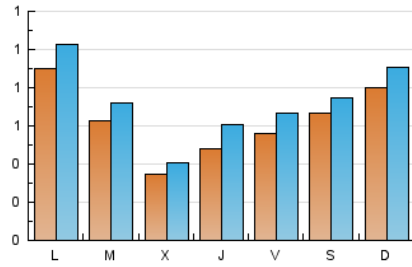

4. Gràfiques (Nacional)

4.1 Per dia de la setmana (promig)

N. únics / Visites (x 100)