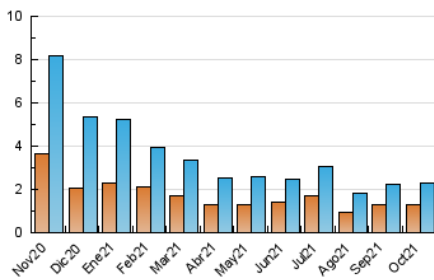

##### 4.1 Per dia de la setmana (promig)

N. únics / Visites (x 100)

Pàgines (x 100)

##### 4.2 Per franja horària (promig)

Visites\_\_ (x 1000)

Pàgines (x 1000)

##### 4.3 Per mesos

N. únics / Visites (x 1000)

Pàgines (x 1000)