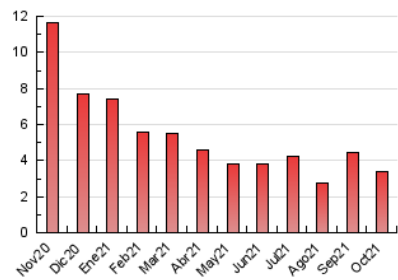

Pàgines (x 1000)