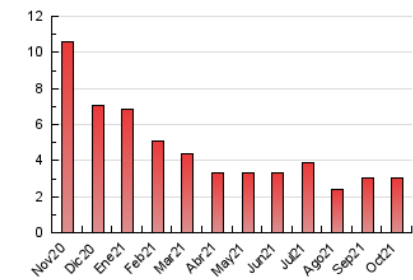

#### 3. Per dia del mes (Nacional)

Dia	N. únics	Visites	Pàgines	Dia	N. únics	Visites	Pàgines	Dia	N. únics	Visites	Pàgines
1	40	47	57	11	117	132	181	21	12	12	18
2	20	20	26	12	91	101	139	22	13	13	13
3	28	33	42	13	90	107	136	23	10	11	12
4	58	69	87	14	100	129	151	24	38	40	50
5	19	19	38	15	41	48	61	25	120	145	187
6	15	15	20	16	52	57	73	26	122	143	176
7	38	50	83	17	21	22	31	27	21	23	24
8	51	57	74	18	64	66	75	28	42	51	64
9	78	90	133	19	18	24	47	29	136	170	241
10	42	48	79	20	15	17	35	30	176	195	252
								31	273	313	409

##### 4.2 Per franja horària (promig)

Visites\_\_ (x 1000)

Pàgines (x 1000)

##### 4.3 Per mesos

N. únics / Visites (x 1000)

Pàgines (x 1000)