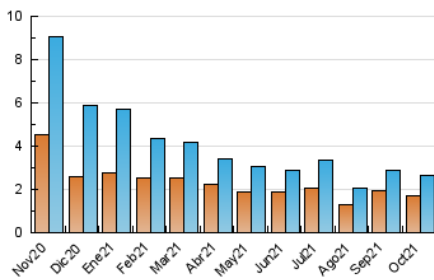

4.3 Per mesos

N. únics / Visites (x 1000)