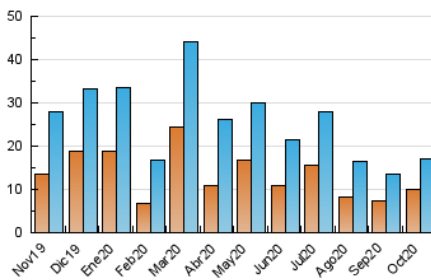

4.3 Per mesos

N. únics / Visites (x 1000)