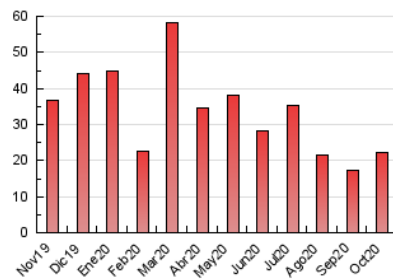

Pàgines (x 1000)