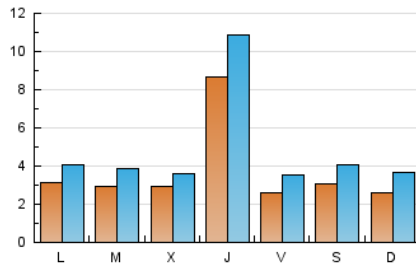

4. Gràfiques (Nacional)

4.1 Per dia de la setmana (promig)

N. únics / Visites (x 100)