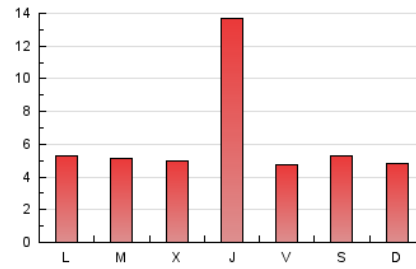

Pàgines (x 100)