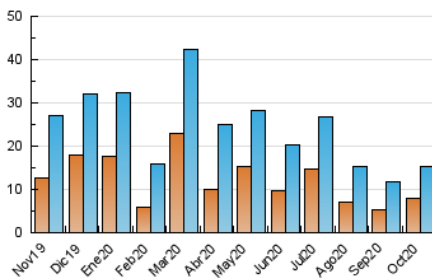

4.3 Per mesos

N. únics / Visites (x 1000)