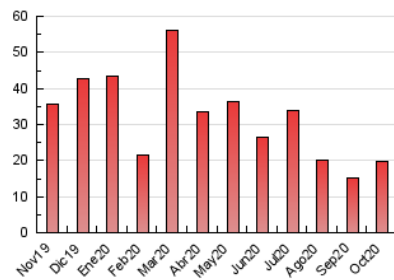

Pàgines (x 1000)