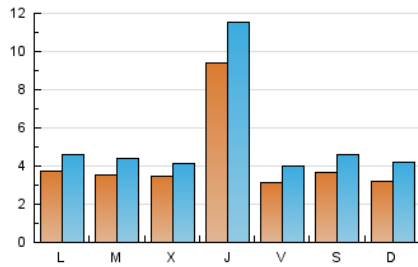

4. Gràfiques (Nacional i Internacional)

4.1 Per dia de la setmana (promig)

N. únics / Visites (x 100)