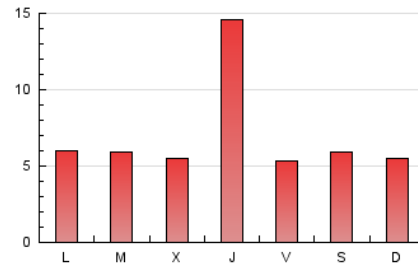

Pàgines (x 100)