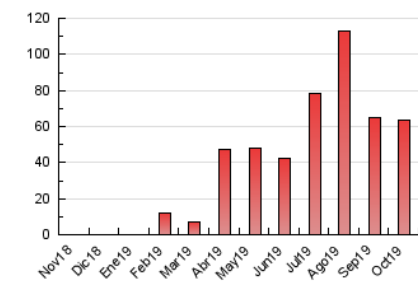

Pàgines (x 1000)