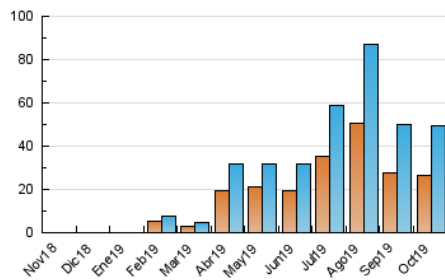

4.3 Per mesos

N. únics / Visites (x 1000)