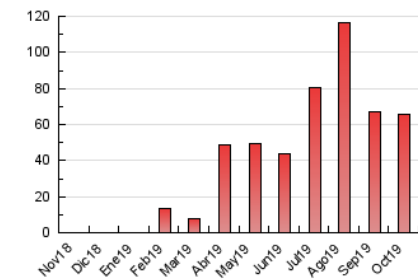

Pàgines (x 1000)