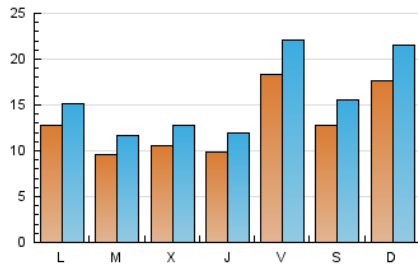

4. Gràfiques (Nacional)

4.1 Per dia de la setmana (promig)

N. únics / Visites (x 100)