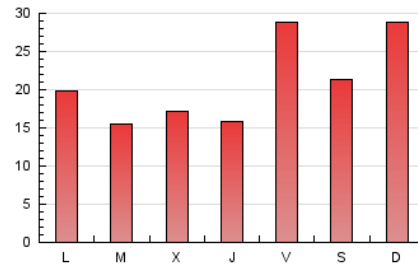

Pàgines (x 100)