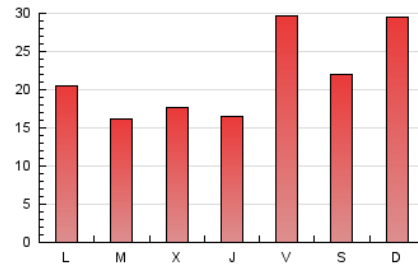

Pàgines (x 100)