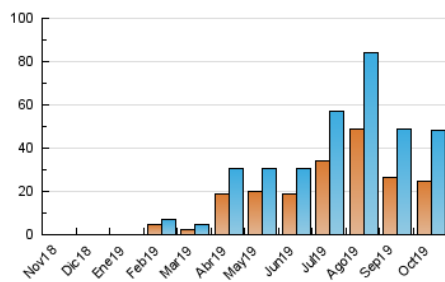

4.3 Per mesos

N. únics / Visites (x 1000)