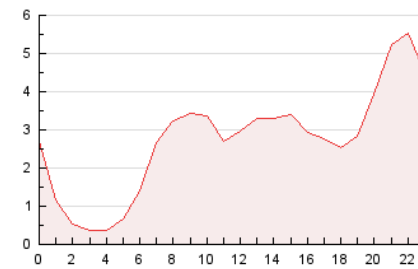

2. Seccions (Nacional i Internacional)

	PÀGINES	%
HOME	1.618	2.46 %
RESTA	64.209	97.54 %

3. Per dia del mes (Nacional i Internacional)

Dia	N. únics	Visites	Pàgines	Dia	N. únics	Visites	Pàgines	Dia	N. únics	Visites	Pàgines
1	549	730	1.011	11	1.077	1.230	1.586	21	1.988	2.313	3.061
2	629	819	1.118	12	1.251	1.491	1.976	22	781	932	1.230
3	1.352	1.665	2.241	13	2.638	3.034	3.917	23	1.061	1.415	1.833
4	4.395	5.108	6.647	14	1.650	2.022	2.605	24	285	346	478
5	2.422	2.993	4.048	15	1.172	1.438	1.926	25	593	904	1.178
6	1.820	2.197	2.936	16	674	806	1.043	26	488	624	922
7	1.202	1.412	1.837	17	761	969	1.255	27	422	552	753
8	2.073	2.429	3.218	18	1.473	1.874	2.452	28	415	518	681
9	2.298	2.513	3.478	19	1.158	1.372	1.866	29	448	547	716
10	1.618	1.911	2.457	20	2.409	3.053	4.222	30	859	1.089	1.351
								31	1.099	1.336	1.785

4. Gràfiques (Nacional i Internacional)

4.1 Per dia de la setmana (promig)

N. únics / Visites (x 100)

Pàgines (x 100)

4.2 Per franja horària (promig)

Visites (x 1000)

Pàgines (x 1000)

4.3 Per mesos