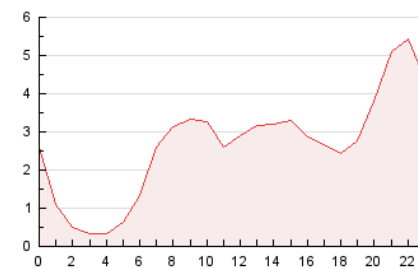

2. Seccions (Nacional)

	PÀGINES	%
HOME	1.578	2.47 %
RESTA	62.284	97.53 %

3. Per dia del mes (Nacional)

Dia	N. únics	Visites	Pàgines	Dia	N. únics	Visites	Pàgines	Dia	N. únics	Visites	Pàgines
1	521	699	975	11	1.039	1.190	1.536	21	1.917	2.232	2.957
2	601	790	1.085	12	1.190	1.424	1.899	22	736	886	1.178
3	1.320	1.627	2.199	13	2.576	2.971	3.844	23	1.023	1.372	1.769
4	4.289	4.979	6.488	14	1.602	1.967	2.535	24	270	332	464
5	2.347	2.910	3.939	15	1.113	1.372	1.855	25	572	879	1.151
6	1.761	2.129	2.854	16	642	774	1.010	26	469	603	896
7	1.174	1.380	1.802	17	730	937	1.218	27	401	529	728
8	1.978	2.327	3.086	18	1.413	1.809	2.386	28	400	502	663
9	2.230	2.442	3.397	19	1.094	1.305	1.791	29	427	525	690
10	1.546	1.833	2.365	20	2.338	2.966	4.115	30	803	1.032	1.288
								31	1.041	1.270	1.699

4. Gràfiques (Nacional)

4.1 Per dia de la setmana (promig)

N. únics / Visites (x 100)

Pàgines (x 100)

4.2 Per franja horària (promig)

Visites (x 1000)

Pàgines (x 1000)

4.3 Per mesos