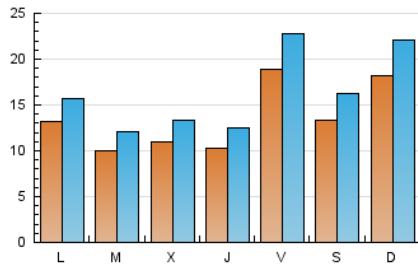

2. Seccions (Nacional i Internacional)

	PÀGINES	%
HOME	1.618	2.46 %
RESTA	64.209	97.54 %

3. Per dia del mes (Nacional i Internacional)

Dia	N. únics	Visites	Pàgines	Dia	N. únics	Visites	Pàgines	Dia	N. únics	Visites	Pàgines
1	549	730	1.011	11	1.077	1.230	1.586	21	1.988	2.313	3.061
2	629	819	1.118	12	1.251	1.491	1.976	22	781	932	1.230
3	1.352	1.665	2.241	13	2.638	3.034	3.917	23	1.061	1.415	1.833
4	4.395	5.108	6.647	14	1.650	2.022	2.605	24	285	346	478
5	2.422	2.993	4.048	15	1.172	1.438	1.926	25	593	904	1.178
6	1.820	2.197	2.936	16	674	806	1.043	26	488	624	922
7	1.202	1.412	1.837	17	761	969	1.255	27	422	552	753
8	2.073	2.429	3.218	18	1.473	1.874	2.452	28	415	518	681
9	2.298	2.513	3.478	19	1.158	1.372	1.866	29	448	547	716
10	1.618	1.911	2.457	20	2.409	3.053	4.222	30	859	1.089	1.351
								31	1.099	1.336	1.785

4. Gràfiques (Nacional i Internacional)

4.1 Per dia de la setmana (promig)

N. únics / Visites (x 100)

Pàgines (x 100)

4.2 Per franja horària (promig)

Visites (x 1000)

Pàgines (x 1000)

4.3 Per mesos