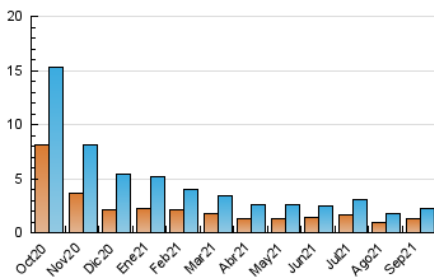

##### 4.2 Per franja horària (promig)

Visites\_\_ (x 1000)

Pàgines (x 1000)

##### 4.3 Per mesos

N. únics / Visites (x 1000)

Pàgines (x 1000)