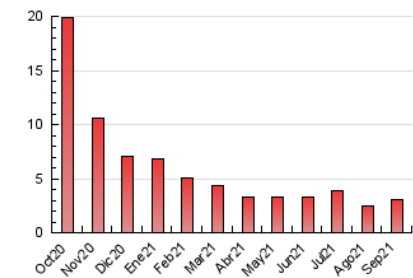

##### 4.2 Per franja horària (promig)

Visites\_\_ (x 1000)

Pàgines (x 1000)

##### 4.3 Per mesos

N. únics / Visites (x 1000)

Pàgines (x 1000)