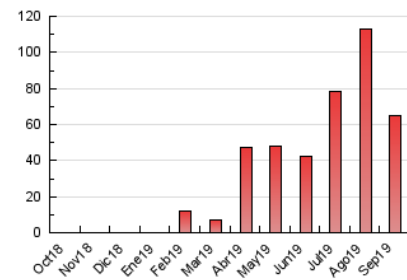

Pàgines (x 1000)