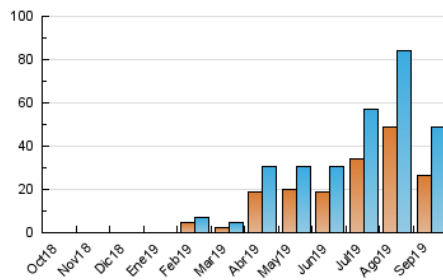

4.3 Per mesos

N. únics / Visites (x 1000)