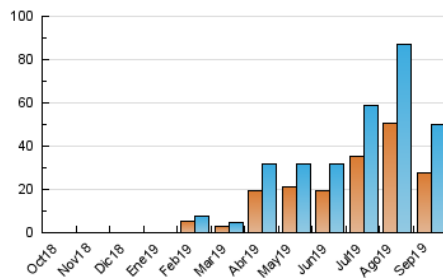

4.3 Per mesos

N. únics / Visites (x 1000)