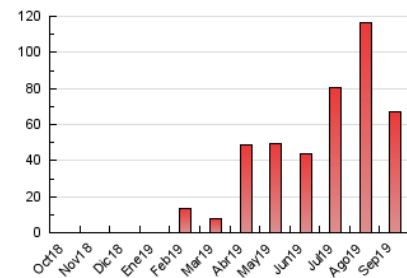

Pàgines (x 1000)