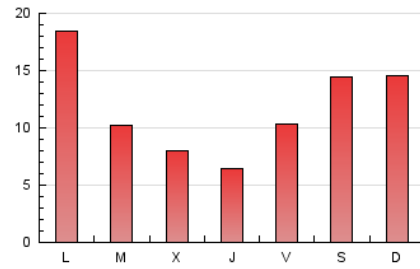

Pàgines (x 100)