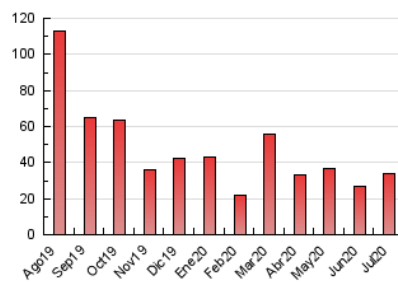

Pàgines (x 1000)