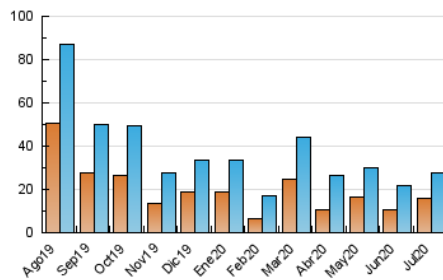

4.3 Per mesos

N. únics / Visites (x 1000)