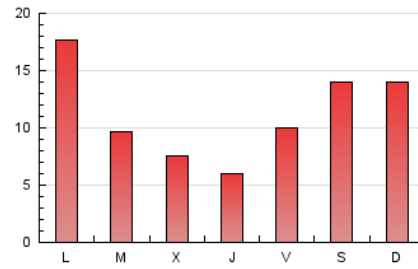

Pàgines (x 100)