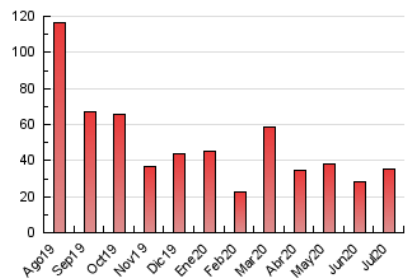

Pàgines (x 1000)