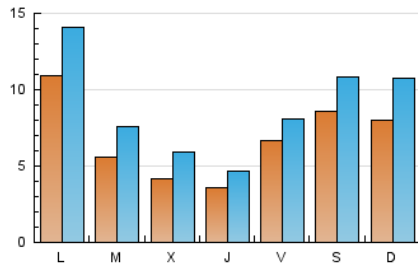

4. Gràfiques (Nacional)

4.1 Per dia de la setmana (promig)

N. únics / Visites (x 100)