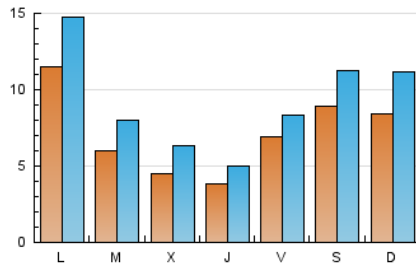

4. Gràfiques (Nacional i Internacional)

4.1 Per dia de la setmana (promig)

N. únics / Visites (x 100)