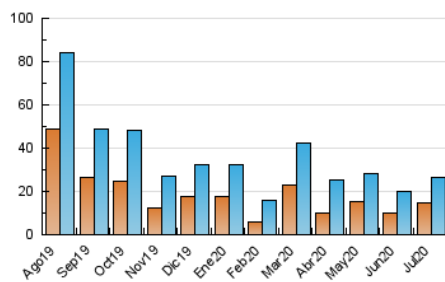

4.2 Per franja horària (promig)

Visites (x 1000)

Pàgines (x 1000)

4.3 Per mesos

N. únics / Visites (x 1000)