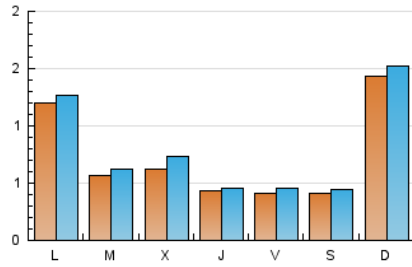

4. Gràfiques (Nacional)

4.1 Per dia de la setmana (promig)

N. únics / Visites (x 100)