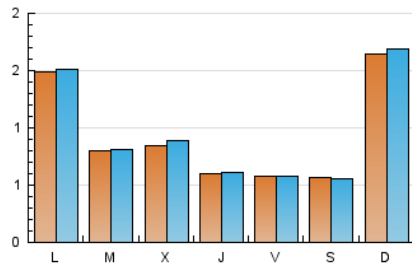

4. Gràfiques (Nacional i Internacional)

4.1 Per dia de la setmana (promig)

N. únics / Visites (x 100)