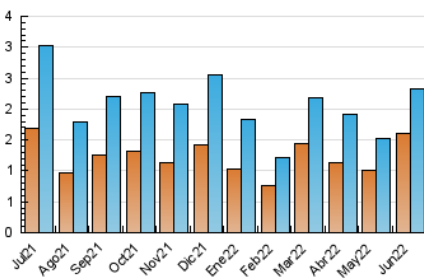

4.3 Per mesos

N. únics / Visites (x 1000)