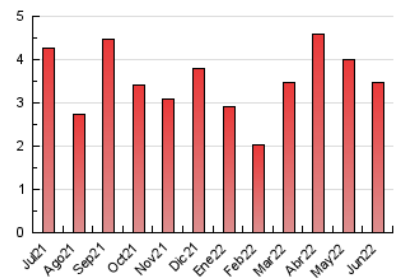

Pàgines (x 1000)