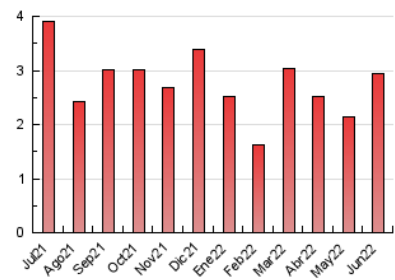

Pàgines (x 1000)