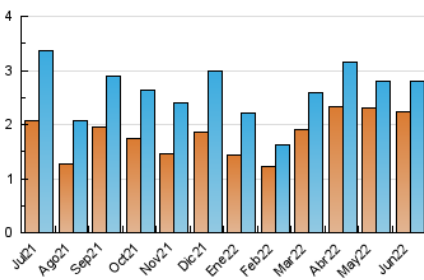

4.3 Per mesos

N. únics / Visites (x 1000)