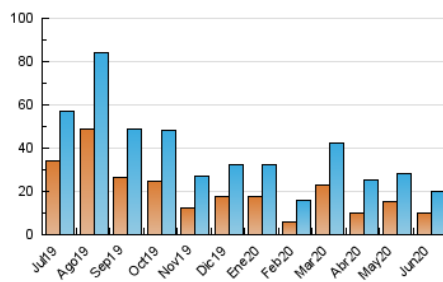

4.3 Per mesos

N. únics / Visites (x 1000)