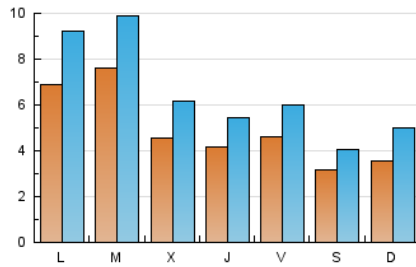

4. Gràfiques (Nacional)

4.1 Per dia de la setmana (promig)

N. únics / Visites (x 100)