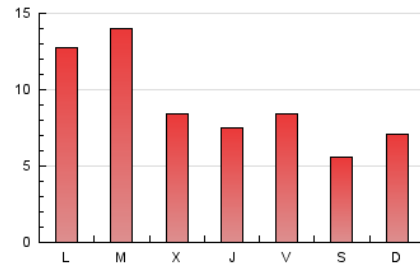

Pàgines (x 100)