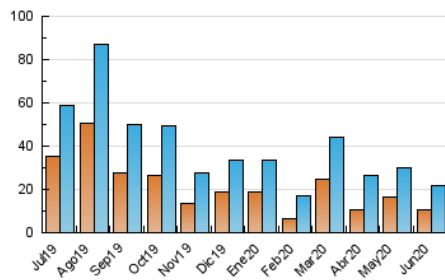

4.3 Per mesos

N. únics / Visites (x 1000)