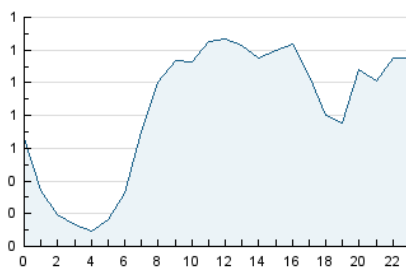

2. Seccions (Nacional)

	PÀGINES	%
HOME	1.086	4.09 %
RESTA	25.482	95.91 %

3. Per dia del mes (Nacional)

Dia	N. únics	Visites	Pàgines	Dia	N. únics	Visites	Pàgines	Dia	N. únics	Visites	Pàgines
1	986	1.273	1.605	11	690	856	1.118	21	381	597	821
2	1.549	1.910	2.636	12	623	787	998	22	449	687	958
3	557	756	937	13	351	458	593	23	1.008	1.245	1.693
4	352	459	557	14	340	465	607	24	681	944	1.240
5	514	634	795	15	726	943	1.215	25	341	490	658
6	318	391	487	16	400	559	743	26	359	485	642
7	379	525	653	17	294	362	466	27	313	404	530
8	713	923	1.236	18	275	375	463	28	316	410	560
9	328	449	579	19	349	495	672	29	559	773	1.049
10	292	394	510	20	285	371	489	30	524	774	1.058

4. Gràfiques (Nacional)

4.1 Per dia de la setmana (promig)

N. únics / Visites (x 100)

Pàgines (x 100)

4.2 Per franja horària (promig)

Visites (x 1000)

Pàgines (x 1000)

4.3 Per mesos