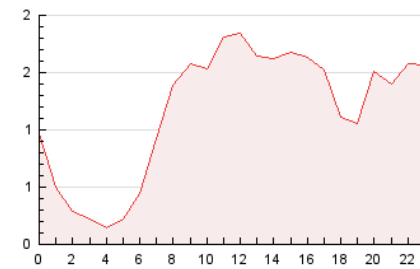

2. Seccions (Nacional i Internacional)

	PÀGINES	%
HOME	1.156	4.10 %
RESTA	27.016	95.90 %

3. Per dia del mes (Nacional i Internacional)

Dia	N. únics	Visites	Pàgines	Dia	N. únics	Visites	Pàgines	Dia	N. únics	Visites	Pàgines
1	1.057	1.347	1.691	11	738	906	1.180	21	420	644	886
2	1.602	1.969	2.708	12	662	829	1.049	22	488	733	1.016
3	605	805	994	13	380	488	629	23	1.058	1.301	1.760
4	393	505	606	14	394	523	669	24	726	997	1.305
5	558	689	881	15	772	998	1.285	25	372	531	720
6	340	415	517	16	441	603	796	26	391	523	697
7	416	564	701	17	324	399	505	27	325	419	551
8	749	963	1.283	18	294	400	491	28	338	434	588
9	367	488	622	19	387	541	729	29	588	807	1.108
10	329	433	549	20	317	403	525	30	580	835	1.131

4. Gràfiques (Nacional i Internacional)

4.1 Per dia de la setmana (promig)

N. únics / Visites (x 100)

Pàgines (x 100)

4.2 Per franja horària (promig)

Visites (x 1000)

Pàgines (x 1000)

4.3 Per mesos