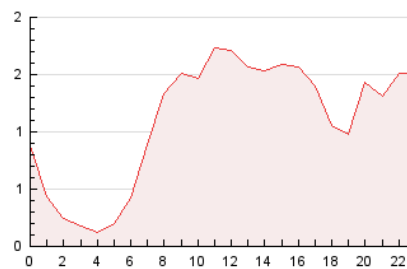

2. Seccions (Nacional)

	PÀGINES	%
HOME	1.086	4.09 %
RESTA	25.482	95.91 %

3. Per dia del mes (Nacional)

Dia	N. únics	Visites	Pàgines	Dia	N. únics	Visites	Pàgines	Dia	N. únics	Visites	Pàgines
1	986	1.273	1.605	11	690	856	1.118	21	381	597	821
2	1.549	1.910	2.636	12	623	787	998	22	449	687	958
3	557	756	937	13	351	458	593	23	1.008	1.245	1.693
4	352	459	557	14	340	465	607	24	681	944	1.240
5	514	634	795	15	726	943	1.215	25	341	490	658
6	318	391	487	16	400	559	743	26	359	485	642
7	379	525	653	17	294	362	466	27	313	404	530
8	713	923	1.236	18	275	375	463	28	316	410	560
9	328	449	579	19	349	495	672	29	559	773	1.049
10	292	394	510	20	285	371	489	30	524	774	1.058

4. Gràfiques (Nacional)

4.1 Per dia de la setmana (promig)

N. únics / Visites (x 100)

Pàgines (x 100)

4.2 Per franja horària (promig)

Visites (x 1000)

Pàgines (x 1000)

4.3 Per mesos