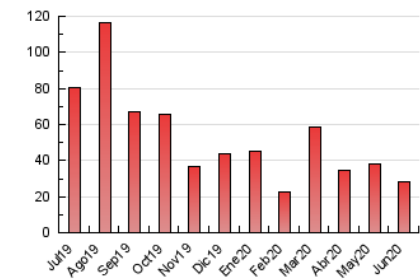

Pàgines (x 1000)