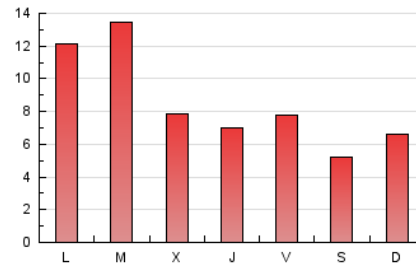

Pàgines (x 100)