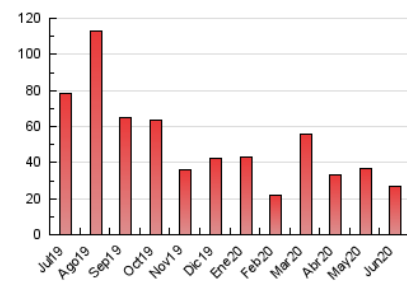

Pàgines (x 1000)