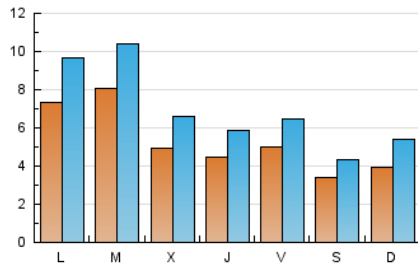

4. Gràfiques (Nacional i Internacional)

4.1 Per dia de la setmana (promig)

N. únics / Visites (x 100)