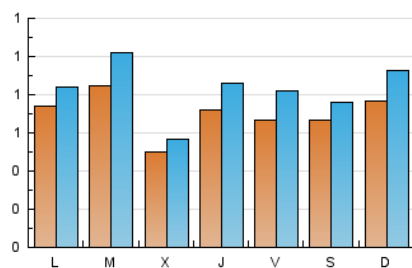

4. Gràfiques (Nacional)

4.1 Per dia de la setmana (promig)

N. únics / Visites (x 100)