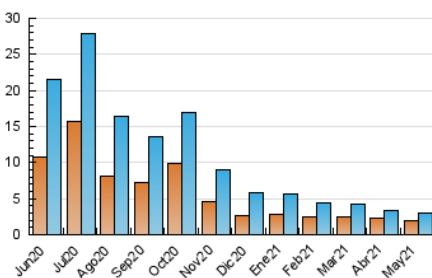

4.3 Per mesos

N. únics / Visites (x 1000)