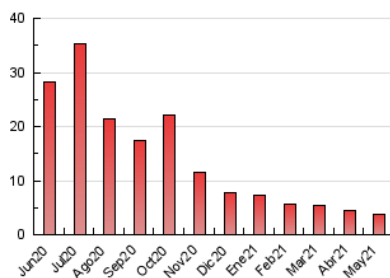

Pàgines (x 1000)