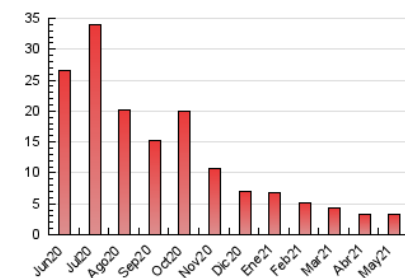

##### 4.2 Per franja horària (promig)

Visites (x 1000)

Pàgines (x 1000)

##### 4.3 Per mesos

N. únics / Visites (x 1000)

Pàgines (x 1000)