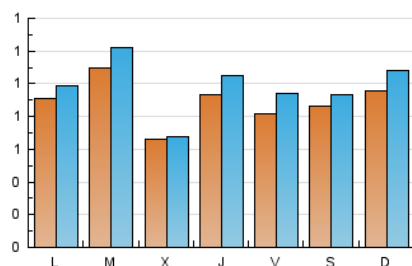

4. Gràfiques (Nacional i Internacional)

4.1 Per dia de la setmana (promig)

N. únics / Visites (x 100)