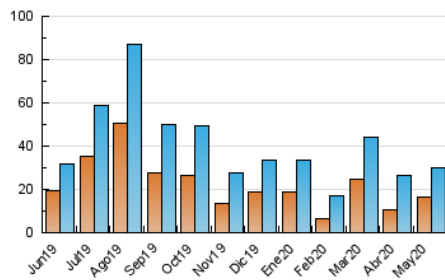

4.3 Per mesos

N. únics / Visites (x 1000)