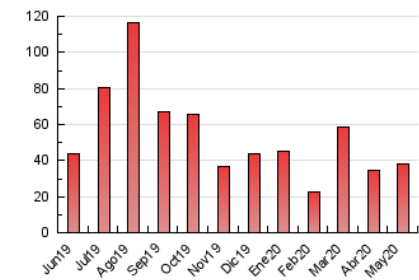

Pàgines (x 1000)