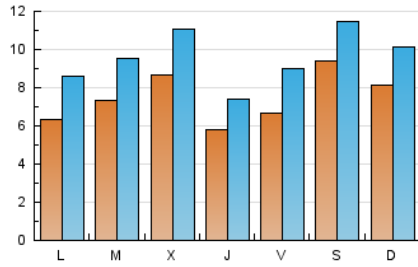

4. Gràfiques (Nacional i Internacional)

4.1 Per dia de la setmana (promig)

N. únics / Visites (x 100)