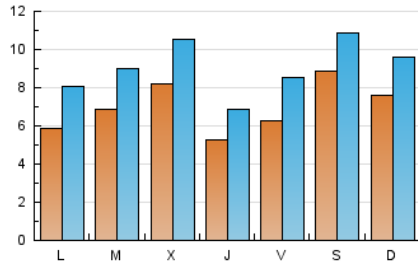

4. Gràfiques (Nacional)

4.1 Per dia de la setmana (promig)

N. únics / Visites (x 100)