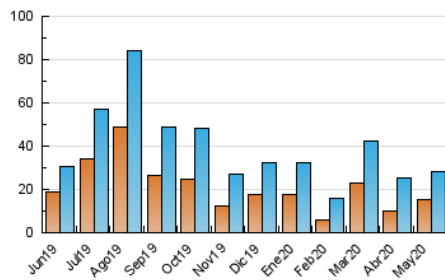

4.3 Per mesos

N. únics / Visites (x 1000)