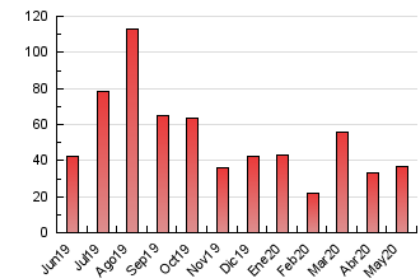

Pàgines (x 1000)