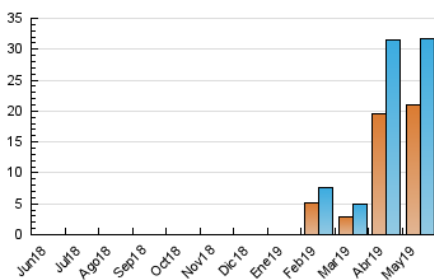

4.3 Per mesos

N. únics / Visites (x 1000)