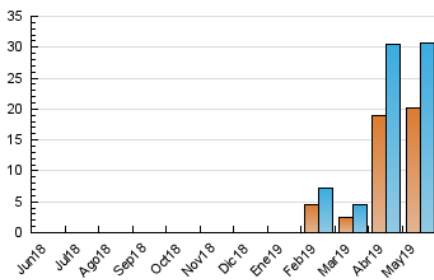

4.3 Per mesos

N. únics / Visites (x 1000)