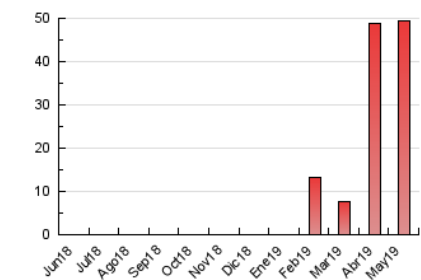

Pàgines (x 1000)