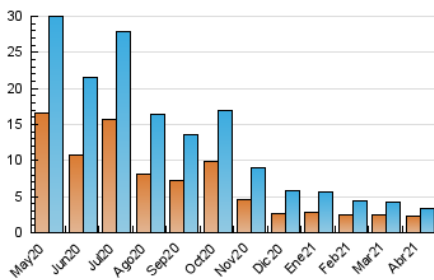

4.3 Per mesos

N. únics / Visites (x 1000)