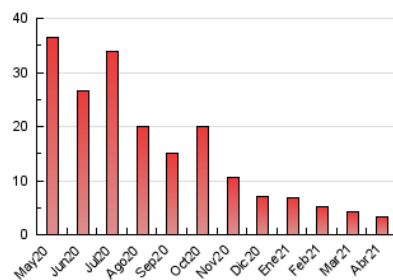

Pàgines (x 1000)