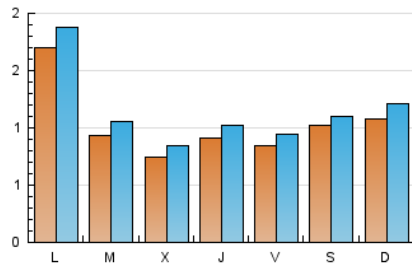

4. Gràfiques (Nacional i Internacional)

4.1 Per dia de la setmana (promig)

N. únics / Visites (x 100)