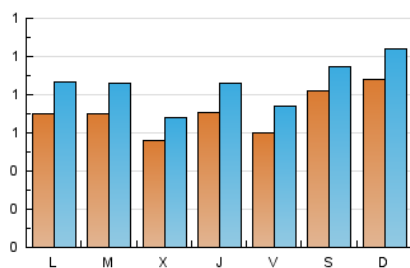

4. Gràfiques (Nacional)

4.1 Per dia de la setmana (promig)

N. únics / Visites (x 100)