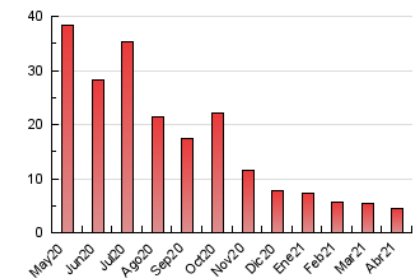

Pàgines (x 1000)