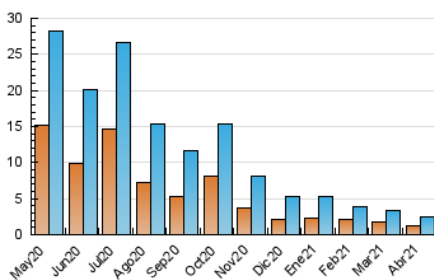

4.3 Per mesos

N. únics / Visites (x 1000)