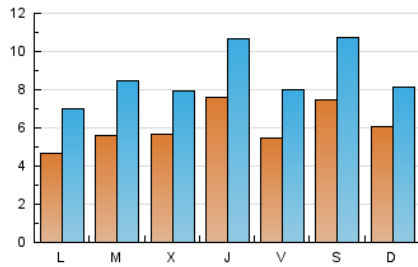

4. Gràfiques (Nacional i Internacional)

4.1 Per dia de la setmana (promig)

N. únics / Visites (x 100)