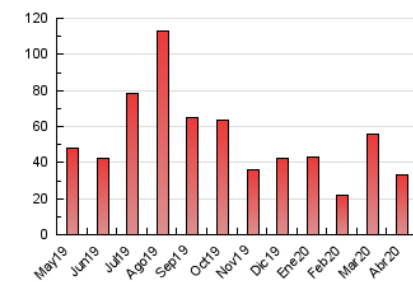

##### 4.1 Per dia de la setmana (promig)

N. únics / Visites (x 100)

Pàgines (x 100)

##### 4.2 Per franja horària (promig)

Visites (x 1000)

Pàgines (x 1000)

##### 4.3 Per mesos

N. únics / Visites (x 1000)

Pàgines (x 1000)