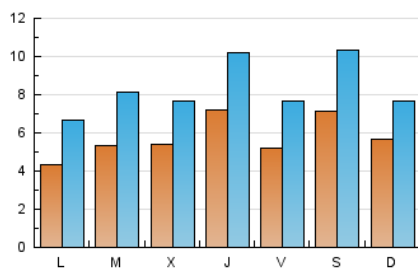

4. Gràfiques (Nacional)

4.1 Per dia de la setmana (promig)

N. únics / Visites (x 100)