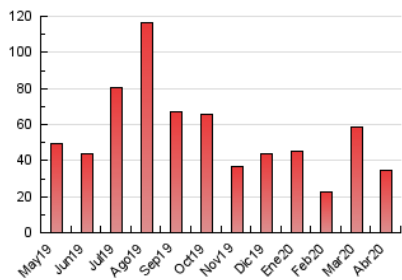

Pàgines (x 1000)