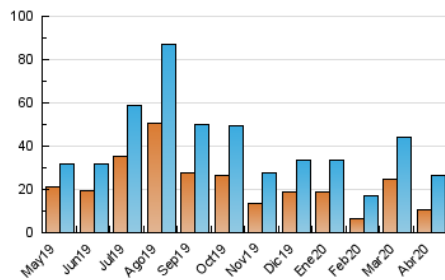

4.3 Per mesos

N. únics / Visites (x 1000)