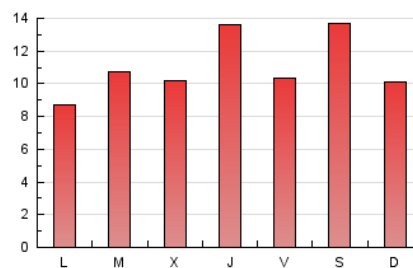

Pàgines (x 100)