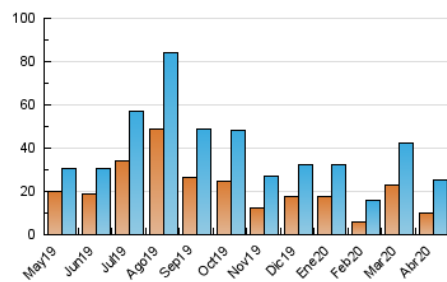

##### 4.1 Per dia de la setmana (promig)

N. únics / Visites (x 100)

Pàgines (x 100)

##### 4.2 Per franja horària (promig)

Visites (x 1000)

Pàgines (x 1000)

##### 4.3 Per mesos

N. únics / Visites (x 1000)

Pàgines (x 1000)