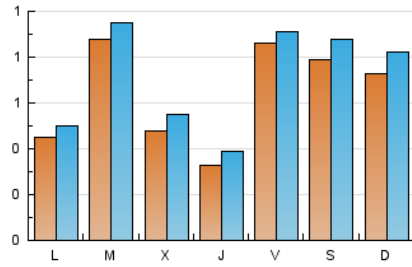

4. Gràfiques (Nacional)

4.1 Per dia de la setmana (promig)

N. únics / Visites (x 100)