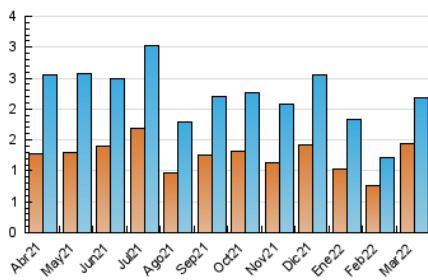

#### 3. Per dia del mes (Nacional)

Dia	N. únics	Visites	Pàgines	Dia	N. únics	Visites	Pàgines	Dia	N. únics	Visites	Pàgines
1	39	42	54	11	235	248	309	21	59	68	105
2	45	55	76	12	43	47	76	22	24	27	31
3	32	43	71	13	41	47	58	23	39	46	59
4	21	21	44	14	23	24	39	24	65	70	93
5	163	182	374	15	42	45	62	25	45	49	56
6	71	81	111	16	71	80	97	26	26	28	41
7	24	24	29	17	37	42	47	27	83	99	114
8	255	271	347	18	42	45	55	28	73	83	111
9	29	34	67	19	83	93	124	29	81	89	118
10	19	24	34	20	95	102	128	30	56	61	87
								31	14	17	20

##### 4.1 Per dia de la setmana (promig)

N. únics / Visites (x 100)

Pàgines (x 100)

##### 4.2 Per franja horària (promig)

Visites\_\_ (x 1000)

Pàgines (x 1000)

##### 4.3 Per mesos

N. únics / Visites (x 1000)

Pàgines (x 1000)