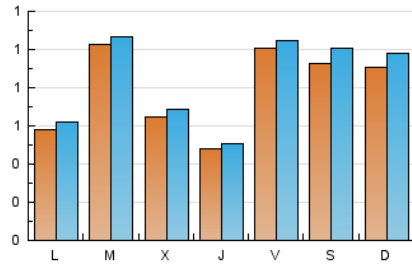

4. Gràfiques (Nacional i Internacional)

4.1 Per dia de la setmana (promig)

N. únics / Visites (x 100)