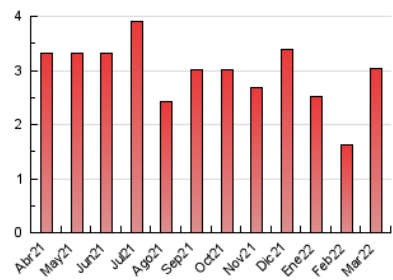

##### 4.2 Per franja horària (promig)

Visites\_\_ (x 1000)

Pàgines (x 1000)

##### 4.3 Per mesos

N. únics / Visites (x 1000)

Pàgines (x 1000)