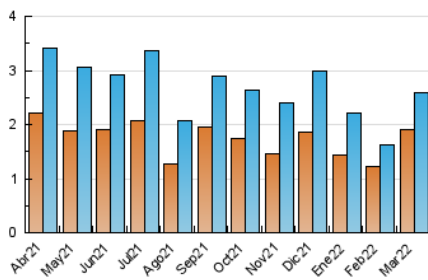

4.3 Per mesos

N. únics / Visites (x 1000)