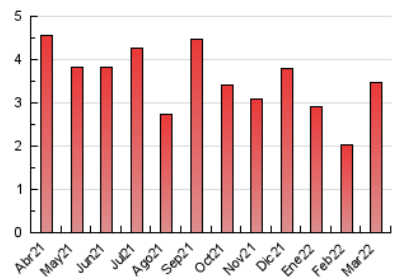

Pàgines (x 1000)