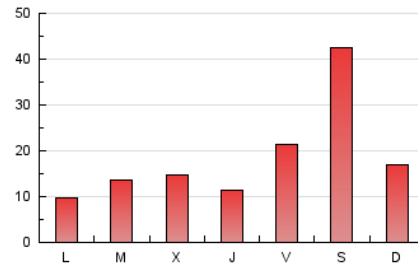

Pàgines (x 100)