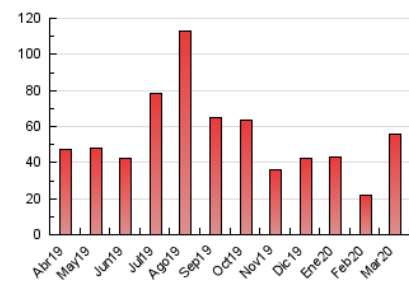

Pàgines (x 1000)