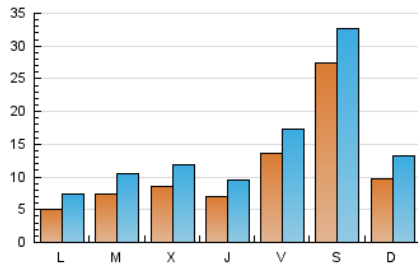

4. Gràfiques (Nacional i Internacional)

4.1 Per dia de la setmana (promig)

N. únics / Visites (x 100)