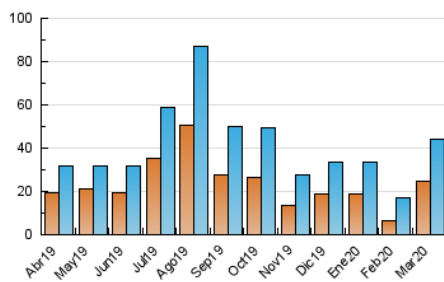

4.3 Per mesos

N. únics / Visites (x 1000)