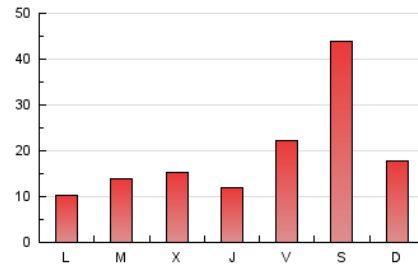

Pàgines (x 100)