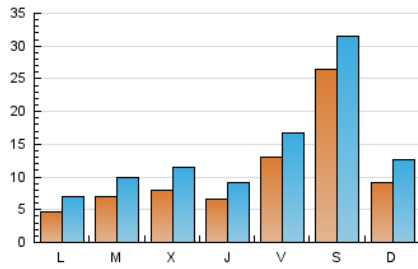

4. Gràfiques (Nacional)

4.1 Per dia de la setmana (promig)

N. únics / Visites (x 100)