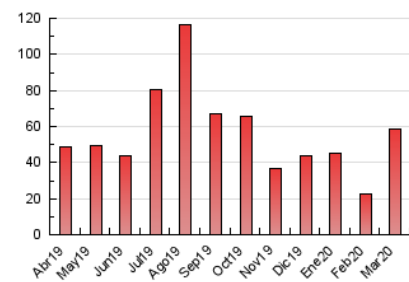

Pàgines (x 1000)