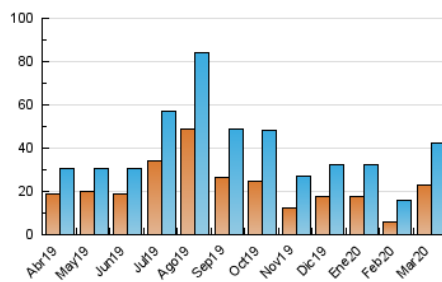

4.3 Per mesos

N. únics / Visites (x 1000)