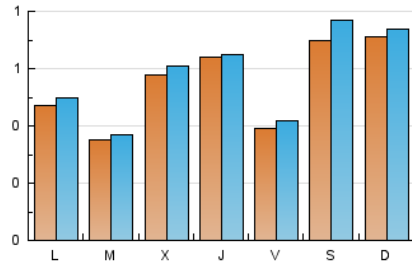

4. Gràfiques (Nacional i Internacional)

4.1 Per dia de la setmana (promig)

N. únics / Visites (x 100)