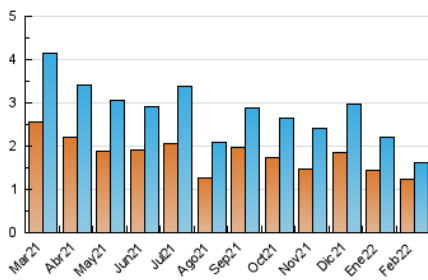

4.3 Per mesos

N. únics / Visites (x 1000)