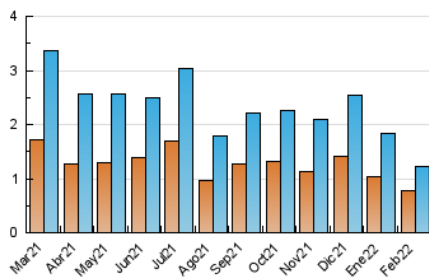

#### 3. Per dia del mes (Nacional)

Dia	N. únics	Visites	Pàgines	Dia	N. únics	Visites	Pàgines	Dia	N. únics	Visites	Pàgines
1	20	25	33	11	13	15	29	21	36	45	61
2	73	82	98	12	42	52	69	22	38	45	63
3	85	92	116	13	25	25	31	23	23	31	38
4	30	36	62	14	37	39	45	24	53	63	83
5	39	52	68	15	18	21	28	25	33	40	50
6	103	112	128	16	52	55	69	26	57	65	90
7	16	16	22	17	24	24	43	27	53	62	76
8	12	14	22	18	23	30	52	28	48	58	68
9	20	22	30	19	38	41	54				
10	17	18	34	20	37	41	60				

##### 4.1 Per dia de la setmana (promig)

N. únics / Visites (x 100)

Pàgines (x 100)

##### 4.2 Per franja horària (promig)

Visites\_\_ (x 1000)

Pàgines (x 1000)

##### 4.3 Per mesos

N. únics / Visites (x 1000)

Pàgines (x 1000)