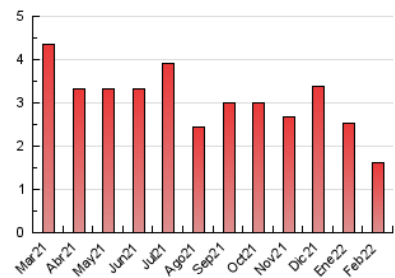

##### 4.2 Per franja horària (promig)

Visites\_\_ (x 1000)

Pàgines (x 1000)

##### 4.3 Per mesos

N. únics / Visites (x 1000)

Pàgines (x 1000)