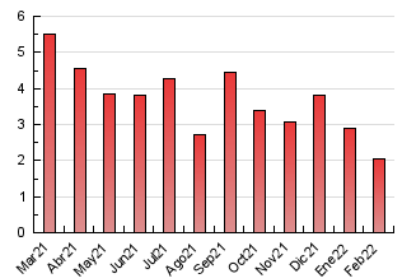

Pàgines (x 1000)