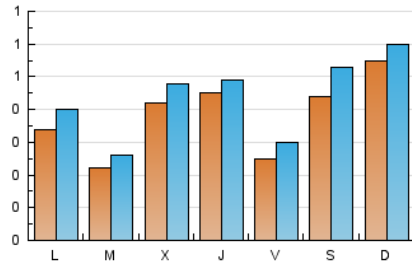

4. Gràfiques (Nacional)

4.1 Per dia de la setmana (promig)

N. únics / Visites (x 100)