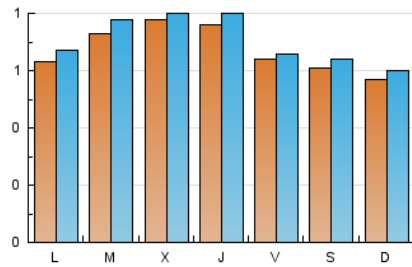

4. Gráficas (Nacional)

4.1 Por día de la semana (promedio)

N. únicos / Visitas (x 100)