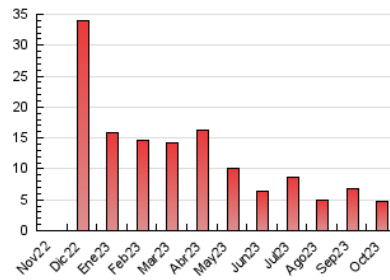

### 3. Por día del mes (Nacional e Internacional)

Día	N. únicos	Visitas	Páginas	Día	N. únicos	Visitas	Páginas	Día	N. únicos	Visitas	Páginas
<b>1</b>	79	84	143	<b>11</b>	143	147	318	<b>21</b>	61	63	105
<b>2</b>	89	94	160	<b>12</b>	177	186	346	<b>22</b>	56	58	88
<b>3</b>	112	119	195	<b>13</b>	79	84	141	<b>23</b>	71	75	126
<b>4</b>	91	94	142	<b>14</b>	102	109	166	<b>24</b>	72	76	135
<b>5</b>	81	87	148	<b>15</b>	85	89	125	<b>25</b>	73	76	137
<b>6</b>	86	88	134	<b>16</b>	79	83	172	<b>26</b>	83	86	158
<b>7</b>	81	86	118	<b>17</b>	67	74	109	<b>27</b>	70	74	101
<b>8</b>	88	94	144	<b>18</b>	78	84	126	<b>28</b>	71	73	117
<b>9</b>	85	105	156	<b>19</b>	68	71	125	<b>29</b>	67	71	117
<b>10</b>	82	95	183	<b>20</b>	72	74	117	<b>30</b>	64	71	126
								<b>31</b>	106	111	170

#### 4.1 Por día de la semana (promedio)

N. únicos / Visitas (x 100)

Páginas (x 100)

#### 4.2 Por franja horaria (promedio)

Visitas\_ (x 1000)

Páginas (x 1000)

#### 4.3 Por meses

N. únicos / Visitas (x 1000)

Páginas (x 1000)