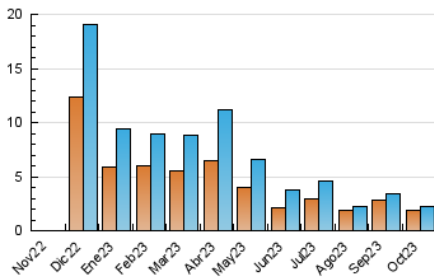

4.2 Por franja horaria (promedio)

Visitas_ (x 1000)

Páginas (x 1000)

4.3 Por meses

N. únicos / Visitas (x 1000)