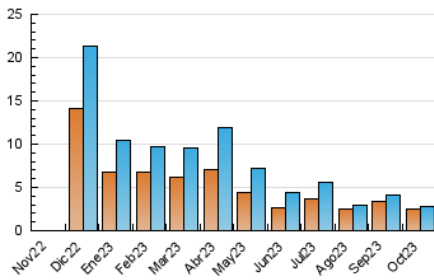

4.2 Por franja horaria (promedio)

Visitas_ (x 1000)

Páginas (x 1000)

4.3 Por meses

N. únicos / Visitas (x 1000)