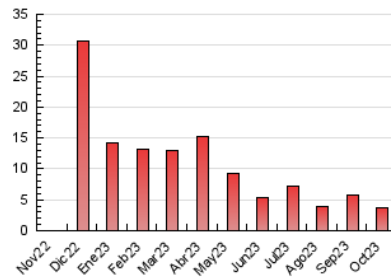

#### 3. Por día del mes (Nacional)

Día	N. únicos	Visitas	Páginas	Día	N. únicos	Visitas	Páginas	Día	N. únicos	Visitas	Páginas
<b>1</b>	56	60	115	<b>11</b>	127	130	292	<b>21</b>	47	48	79
<b>2</b>	73	78	135	<b>12</b>	131	137	242	<b>22</b>	47	48	77
<b>3</b>	95	100	173	<b>13</b>	69	72	122	<b>23</b>	57	60	97
<b>4</b>	73	74	120	<b>14</b>	78	83	128	<b>24</b>	56	60	115
<b>5</b>	60	65	115	<b>15</b>	67	70	106	<b>25</b>	56	57	116
<b>6</b>	71	72	112	<b>16</b>	61	65	130	<b>26</b>	59	60	124
<b>7</b>	62	66	90	<b>17</b>	54	60	93	<b>27</b>	53	56	78
<b>8</b>	59	65	109	<b>18</b>	57	60	94	<b>28</b>	58	60	99
<b>9</b>	75	81	144	<b>19</b>	54	57	106	<b>29</b>	56	59	93
<b>10</b>	77	80	174	<b>20</b>	63	63	105	<b>30</b>	49	51	82
								<b>31</b>	85	89	134

#### 4.1 Por día de la semana (promedio)

N. únicos / Visitas (x 100)

Páginas (x 100)

#### 4.2 Por franja horaria (promedio)

Visitas\_ (x 1000)

Páginas (x 1000)

#### 4.3 Por meses

N. únicos / Visitas (x 1000)

Páginas (x 1000)