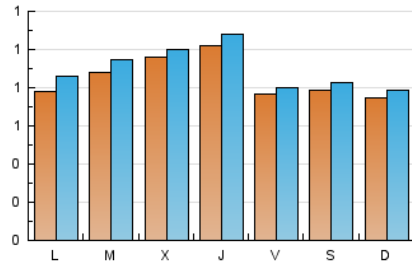

4. Gráficas (Nacional e Internacional)

4.1 Por día de la semana (promedio)

N. únicos / Visitas (x 100)