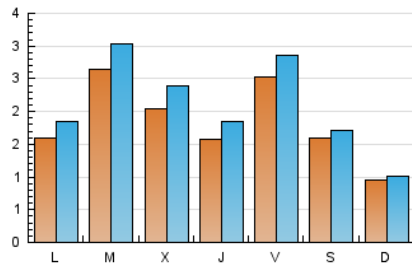

Las Repùblicas
INFORMACIÓN EN LIBERTAD

1. Cifras totales y promedios (Nacional)

MES - AÑO	NAVEGADORES UNICOS	VISITAS	PAGINAS
Mayo - 2023	3.957	6.607	9.219
PROMEDIO DIARIO	187	213	297
PROMEDIO LUNES-VIERNES	207	240	333
PROMEDIO SABADO-DOMINGO	128	137	196
PAGINAS / VISITAS	1,40		
DURACION MEDIA VISITAS	0:00:53		
DURACION MEDIA PAGINAS	0:02:15		

2. Secciones (Nacional)

	PAGINAS	%
HOME	624	6.77 %
RESTO	8.595	93.23 %

3. Por día del mes (Nacional)

Día	N. únicos	Visitas	Páginas	Día	N. únicos	Visitas	Páginas	Día	N. únicos	Visitas	Páginas
1	193	208	267	11	157	193	302	21	102	109	150
2	551	615	812	12	362	403	518	22	149	176	251
3	212	257	367	13	131	145	187	23	144	175	252
4	154	178	266	14	78	85	131	24	130	161	241
5	154	175	235	15	126	146	204	25	149	165	246
6	321	333	407	16	142	167	239	26	234	268	329
7	110	114	205	17	152	179	281	27	88	102	170
8	191	223	346	18	166	200	309	28	92	100	146
9	353	398	514	19	256	296	411	29	141	166	249
10	378	440	549	20	99	106	171	30	131	160	229
								31	147	164	235

4. Gráficas (Nacional)

4.1 Por día de la semana (promedio)

N. únicos / Visitas (x 100)

Páginas (x 100)

4.2 Por franja horaria (promedio)

Visitas_ (x 1000)

Páginas (x 1000)

4.3 Por meses