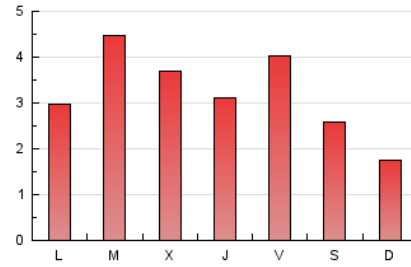

Las Repùblicas
INFORMACIÓN EN LIBERTAD

1. Cifras totales y promedios (Nacional e Internacional)

MES - AÑO	NAVEGADORES UNICOS	VISITAS	PAGINAS
Mayo - 2023	4.447	7.229	10.143
PROMEDIO DIARIO	206	233	327
PROMEDIO LUNES-VIERNES	228	262	366
PROMEDIO SABADO-DOMINGO	141	151	216
PAGINAS / VISITAS	1,40		
DURACION MEDIA VISITAS	0:00:54		
DURACION MEDIA PAGINAS	0:02:13		

2. Secciones (Nacional e Internacional)

	PAGINAS	%
HOME	696	6.86 %
RESTO	9.447	93.14 %

3. Por día del mes (Nacional e Internacional)

Día	N. únicos	Visitas	Páginas	Día	N. únicos	Visitas	Páginas	Día	N. únicos	Visitas	Páginas
1	210	225	293	11	175	211	334	21	114	122	163
2	586	651	862	12	384	426	546	22	168	198	288
3	236	283	407	13	142	156	200	23	174	207	298
4	176	202	301	14	91	98	145	24	140	171	252
5	166	188	253	15	155	177	250	25	164	180	271
6	338	354	446	16	163	191	274	26	253	292	367
7	125	131	231	17	169	196	302	27	99	113	188
8	209	242	371	18	186	220	340	28	102	110	160
9	376	422	547	19	284	326	450	29	158	185	276
10	404	466	611	20	114	121	197	30	144	173	248
								31	173	192	272

4. Gráficas (Nacional e Internacional)

4.1 Por día de la semana (promedio)

N. únicos / Visitas (x 100)

Páginas (x 100)

4.2 Por franja horaria (promedio)

Visitas_ (x 1000)

Páginas (x 1000)

4.3 Por meses