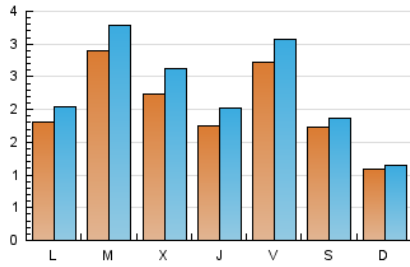

Las Repùblicas
INFORMACIÓN EN LIBERTAD

1. Cifras totales y promedios (Nacional e Internacional)

MES - AÑO	NAVEGADORES UNICOS	VISITAS	PAGINAS
Mayo - 2023	4.447	7.229	10.143
PROMEDIO DIARIO	206	233	327
PROMEDIO LUNES-VIERNES	228	262	366
PROMEDIO SABADO-DOMINGO	141	151	216
PAGINAS / VISITAS	1,40		
DURACION MEDIA VISITAS	0:00:54		
DURACION MEDIA PAGINAS	0:02:13		

2. Secciones (Nacional e Internacional)

	PAGINAS	%
HOME	696	6.86 %
RESTO	9.447	93.14 %

3. Por día del mes (Nacional e Internacional)

Día	N. únicos	Visitas	Páginas	Día	N. únicos	Visitas	Páginas	Día	N. únicos	Visitas	Páginas
1	210	225	293	11	175	211	334	21	114	122	163
2	586	651	862	12	384	426	546	22	168	198	288
3	236	283	407	13	142	156	200	23	174	207	298
4	176	202	301	14	91	98	145	24	140	171	252
5	166	188	253	15	155	177	250	25	164	180	271
6	338	354	446	16	163	191	274	26	253	292	367
7	125	131	231	17	169	196	302	27	99	113	188
8	209	242	371	18	186	220	340	28	102	110	160
9	376	422	547	19	284	326	450	29	158	185	276
10	404	466	611	20	114	121	197	30	144	173	248
								31	173	192	272

4. Gráficas (Nacional e Internacional)

4.1 Por día de la semana (promedio)

N. únicos / Visitas (x 100)

Páginas (x 100)

4.2 Por franja horaria (promedio)

Visitas_ (x 1000)

Páginas (x 1000)

4.3 Por meses