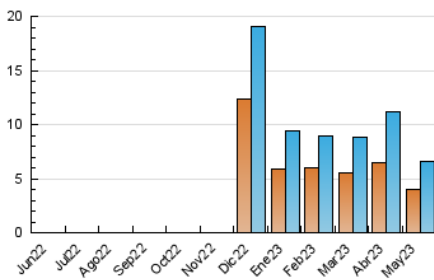

2. Secciones (Nacional)

	PAGINAS	%
HOME	624	6.77 %
RESTO	8.595	93.23 %

3. Por día del mes (Nacional)

Día	N. únicos	Visitas	Páginas	Día	N. únicos	Visitas	Páginas	Día	N. únicos	Visitas	Páginas
1	193	208	267	11	157	193	302	21	102	109	150
2	551	615	812	12	362	403	518	22	149	176	251
3	212	257	367	13	131	145	187	23	144	175	252
4	154	178	266	14	78	85	131	24	130	161	241
5	154	175	235	15	126	146	204	25	149	165	246
6	321	333	407	16	142	167	239	26	234	268	329
7	110	114	205	17	152	179	281	27	88	102	170
8	191	223	346	18	166	200	309	28	92	100	146
9	353	398	514	19	256	296	411	29	141	166	249
10	378	440	549	20	99	106	171	30	131	160	229
								31	147	164	235

4. Gráficas (Nacional)

4.1 Por día de la semana (promedio)

N. únicos / Visitas (x 100)

Páginas (x 100)

4.2 Por franja horaria (promedio)

Visitas_ (x 1000)

Páginas (x 1000)

4.3 Por meses

N. únicos / Visitas (x 1000)

Páginas (x 1000)

5. Observaciones

Este Medio Electrónico de Comunicación ha sido medido por la herramienta Google Analytics de Google (Universal Analytics)

6. Definiciones básicas (Para más información ver Normas Técnicas para el Control de los Medios Electrónicos de Comunicación)

Visita:

Una secuencia ininterrumpida de páginas servidas a un usuario válido. Si dicho usuario no realiza peticiones de páginas en un periodo de tiempo (30 min) la siguiente petición constituirá el inicio de una nueva visita.