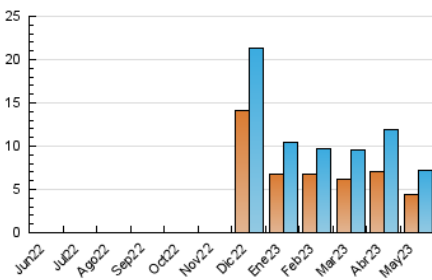

4.3 Por meses

N. únicos / Visitas (x 1000)