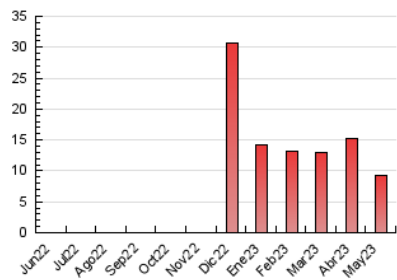

Páginas (x 1000)