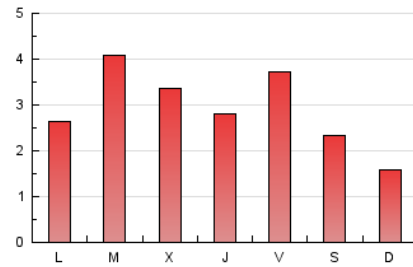

Las Repùblicas
INFORMACIÓN EN LIBERTAD

1. Cifras totales y promedios (Nacional)

MES - AÑO	NAVEGADORES UNICOS	VISITAS	PAGINAS
Mayo - 2023	3.957	6.607	9.219
PROMEDIO DIARIO	187	213	297
PROMEDIO LUNES-VIERNES	207	240	333
PROMEDIO SABADO-DOMINGO	128	137	196
PAGINAS / VISITAS	1,40		
DURACION MEDIA VISITAS	0:00:53		
DURACION MEDIA PAGINAS	0:02:15		

2. Secciones (Nacional)

	PAGINAS	%
HOME	624	6.77 %
RESTO	8.595	93.23 %

3. Por día del mes (Nacional)

Día	N. únicos	Visitas	Páginas	Día	N. únicos	Visitas	Páginas	Día	N. únicos	Visitas	Páginas
1	193	208	267	11	157	193	302	21	102	109	150
2	551	615	812	12	362	403	518	22	149	176	251
3	212	257	367	13	131	145	187	23	144	175	252
4	154	178	266	14	78	85	131	24	130	161	241
5	154	175	235	15	126	146	204	25	149	165	246
6	321	333	407	16	142	167	239	26	234	268	329
7	110	114	205	17	152	179	281	27	88	102	170
8	191	223	346	18	166	200	309	28	92	100	146
9	353	398	514	19	256	296	411	29	141	166	249
10	378	440	549	20	99	106	171	30	131	160	229
								31	147	164	235

4. Gráficas (Nacional)

4.1 Por día de la semana (promedio)

N. únicos / Visitas (x 100)

Páginas (x 100)

4.2 Por franja horaria (promedio)

Visitas_ (x 1000)

Páginas (x 1000)

4.3 Por meses