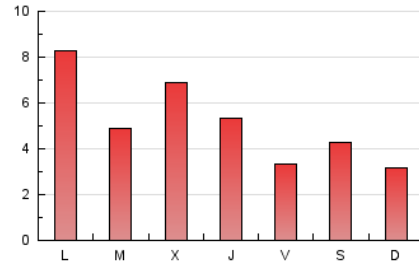

Las Repùblicas
INFORMACIÓN EN LIBERTAD

1. Cifras totales y promedios (Nacional)

MES - AÑO	NAVEGADORES UNICOS	VISITAS	PAGINAS
Abril - 2023	6.419	11.154	15.219
PROMEDIO DIARIO	331	372	507
PROMEDIO LUNES-VIERNES	366	420	575
PROMEDIO SABADO-DOMINGO	262	276	372
PAGINAS / VISITAS	1,36		
DURACION MEDIA VISITAS	0:00:50		
DURACION MEDIA PAGINAS	0:02:17		

2. Secciones (Nacional)

	PAGINAS	%
HOME	699	4.59 %
RESTO	14.520	95.41 %

3. Por día del mes (Nacional)

Día	N. únicos	Visitas	Páginas	Día	N. únicos	Visitas	Páginas	Día	N. únicos	Visitas	Páginas
1	508	551	732	11	359	414	573	21	139	160	246
2	151	170	245	12	339	384	503	22	121	126	188
3	396	434	558	13	423	512	642	23	164	170	231
4	140	161	251	14	159	182	291	24	501	552	790
5	384	467	590	15	604	632	770	25	371	420	568
6	135	148	213	16	307	320	481	26	710	818	1.074
7	97	101	201	17	529	643	811	27	646	703	923
8	105	110	161	18	382	444	567	28	383	429	607
9	89	91	148	19	374	433	585	29	199	208	279
10	618	721	1.156	20	232	266	348	30	368	384	487

4. Gráficas (Nacional)

4.1 Por día de la semana (promedio)

N. únicos / Visitas (x 100)

Páginas (x 100)

4.2 Por franja horaria (promedio)

Visitas_ (x 1000)

Páginas (x 1000)

4.3 Por meses