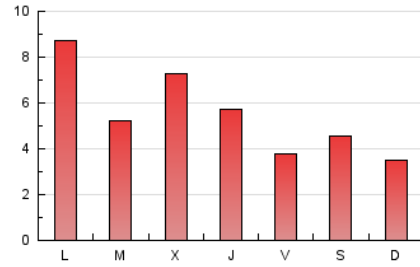

Las Repùblicas
INFORMACIÓN EN LIBERTAD

1. Cifras totales y promedios (Nacional e Internacional)

MES - AÑO	NAVEGADORES UNICOS	VISITAS	PAGINAS
Abril - 2023	6.997	11.900	16.333
PROMEDIO DIARIO	355	397	544
PROMEDIO LUNES-VIERNES	391	446	615
PROMEDIO SABADO-DOMINGO	282	297	403
PAGINAS / VISITAS	1,37		
DURACION MEDIA VISITAS	0:00:50		
DURACION MEDIA PAGINAS	0:02:15		

2. Secciones (Nacional e Internacional)

	PAGINAS	%
HOME	767	4.70 %
RESTO	15.566	95.30 %

3. Por día del mes (Nacional e Internacional)

Día	N. únicos	Visitas	Páginas	Día	N. únicos	Visitas	Páginas	Día	N. únicos	Visitas	Páginas
1	528	574	767	11	386	442	615	21	160	182	282
2	167	187	266	12	365	410	539	22	133	138	204
3	414	453	601	13	455	544	693	23	183	191	256
4	163	185	286	14	192	217	337	24	523	578	844
5	405	489	622	15	632	660	809	25	390	440	594
6	156	170	246	16	325	338	509	26	742	853	1.126
7	117	121	224	17	550	665	850	27	689	749	988
8	120	125	178	18	406	470	600	28	420	466	662
9	107	109	175	19	396	457	632	29	231	240	322
10	643	748	1.193	20	253	287	374	30	396	412	539

4. Gráficas (Nacional e Internacional)

4.1 Por día de la semana (promedio)

N. únicos / Visitas (x 100)

Páginas (x 100)

4.2 Por franja horaria (promedio)

Visitas_ (x 1000)

Páginas (x 1000)

4.3 Por meses