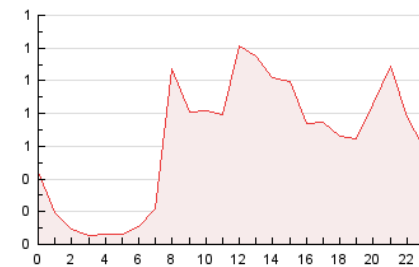

2. Secciones (Nacional)

	PAGINAS	%
HOME	699	4.59 %
RESTO	14.520	95.41 %

3. Por día del mes (Nacional)

Día	N. únicos	Visitas	Páginas	Día	N. únicos	Visitas	Páginas	Día	N. únicos	Visitas	Páginas
1	508	551	732	11	359	414	573	21	139	160	246
2	151	170	245	12	339	384	503	22	121	126	188
3	396	434	558	13	423	512	642	23	164	170	231
4	140	161	251	14	159	182	291	24	501	552	790
5	384	467	590	15	604	632	770	25	371	420	568
6	135	148	213	16	307	320	481	26	710	818	1.074
7	97	101	201	17	529	643	811	27	646	703	923
8	105	110	161	18	382	444	567	28	383	429	607
9	89	91	148	19	374	433	585	29	199	208	279
10	618	721	1.156	20	232	266	348	30	368	384	487

4. Gráficas (Nacional)

4.1 Por día de la semana (promedio)

N. únicos / Visitas (x 100)

Páginas (x 100)

4.2 Por franja horaria (promedio)

Visitas_ (x 1000)

Páginas (x 1000)

4.3 Por meses