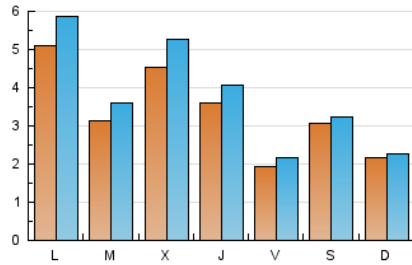

Las Repùblicas
INFORMACIÓN EN LIBERTAD

1. Cifras totales y promedios (Nacional)

MES - AÑO	NAVEGADORES UNICOS	VISITAS	PAGINAS
Abril - 2023	6.419	11.154	15.219
PROMEDIO DIARIO	331	372	507
PROMEDIO LUNES-VIERNES	366	420	575
PROMEDIO SABADO-DOMINGO	262	276	372
PAGINAS / VISITAS	1,36		
DURACION MEDIA VISITAS	0:00:50		
DURACION MEDIA PAGINAS	0:02:17		

2. Secciones (Nacional)

	PAGINAS	%
HOME	699	4.59 %
RESTO	14.520	95.41 %

3. Por día del mes (Nacional)

Día	N. únicos	Visitas	Páginas	Día	N. únicos	Visitas	Páginas	Día	N. únicos	Visitas	Páginas
1	508	551	732	11	359	414	573	21	139	160	246
2	151	170	245	12	339	384	503	22	121	126	188
3	396	434	558	13	423	512	642	23	164	170	231
4	140	161	251	14	159	182	291	24	501	552	790
5	384	467	590	15	604	632	770	25	371	420	568
6	135	148	213	16	307	320	481	26	710	818	1.074
7	97	101	201	17	529	643	811	27	646	703	923
8	105	110	161	18	382	444	567	28	383	429	607
9	89	91	148	19	374	433	585	29	199	208	279
10	618	721	1.156	20	232	266	348	30	368	384	487

4. Gráficas (Nacional)

4.1 Por día de la semana (promedio)

N. únicos / Visitas (x 100)

Páginas (x 100)

4.2 Por franja horaria (promedio)

Visitas_ (x 1000)

Páginas (x 1000)

4.3 Por meses