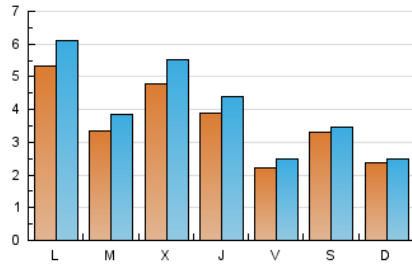

Las Repùblicas
INFORMACIÓN EN LIBERTAD

1. Cifras totales y promedios (Nacional e Internacional)

MES - AÑO	NAVEGADORES UNICOS	VISITAS	PAGINAS
Abril - 2023	6.997	11.900	16.333
PROMEDIO DIARIO	355	397	544
PROMEDIO LUNES-VIERNES	391	446	615
PROMEDIO SABADO-DOMINGO	282	297	403
PAGINAS / VISITAS	1,37		
DURACION MEDIA VISITAS	0:00:50		
DURACION MEDIA PAGINAS	0:02:15		

2. Secciones (Nacional e Internacional)

	PAGINAS	%
HOME	767	4.70 %
RESTO	15.566	95.30 %

3. Por día del mes (Nacional e Internacional)

Día	N. únicos	Visitas	Páginas	Día	N. únicos	Visitas	Páginas	Día	N. únicos	Visitas	Páginas
1	528	574	767	11	386	442	615	21	160	182	282
2	167	187	266	12	365	410	539	22	133	138	204
3	414	453	601	13	455	544	693	23	183	191	256
4	163	185	286	14	192	217	337	24	523	578	844
5	405	489	622	15	632	660	809	25	390	440	594
6	156	170	246	16	325	338	509	26	742	853	1.126
7	117	121	224	17	550	665	850	27	689	749	988
8	120	125	178	18	406	470	600	28	420	466	662
9	107	109	175	19	396	457	632	29	231	240	322
10	643	748	1.193	20	253	287	374	30	396	412	539

4. Gráficas (Nacional e Internacional)

4.1 Por día de la semana (promedio)

N. únicos / Visitas (x 100)

Páginas (x 100)

4.2 Por franja horaria (promedio)

Visitas_ (x 1000)

Páginas (x 1000)

4.3 Por meses