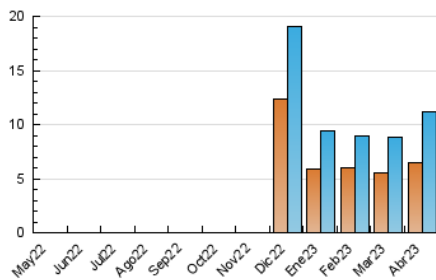

4.3 Por meses

N. únicos / Visitas (x 1000)