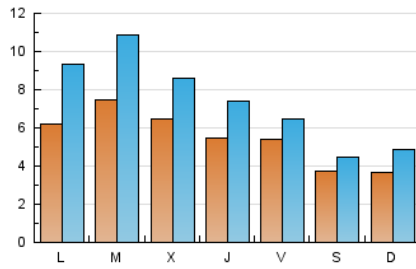

4. Gràfiques (Nacional i Internacional)

4.1 Per dia de la setmana (promig)

N. únics / Visites (x 100)