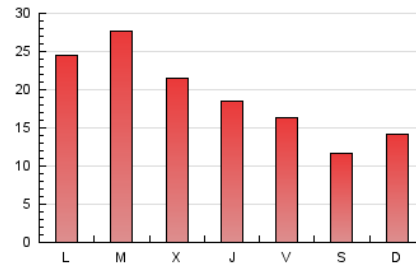

Pàgines (x 100)