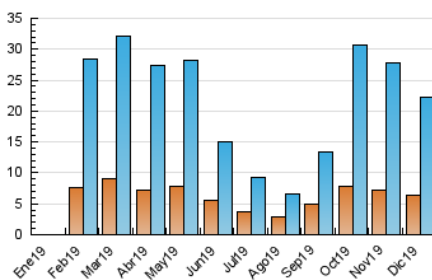

4.3 Per mesos

N. únics / Visites (x 1000)