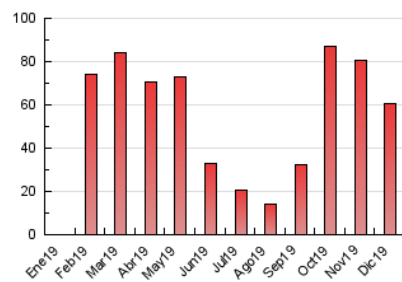

Pàgines (x 1000)