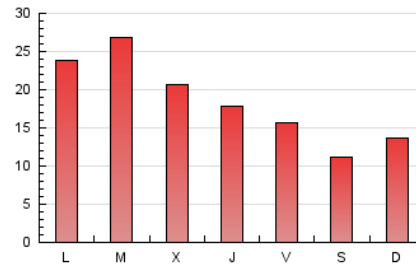

Pàgines (x 100)