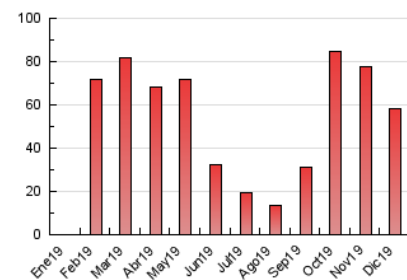

Pàgines (x 1000)