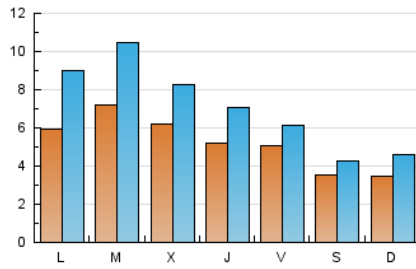

4. Gràfiques (Nacional)

4.1 Per dia de la setmana (promig)

N. únics / Visites (x 100)