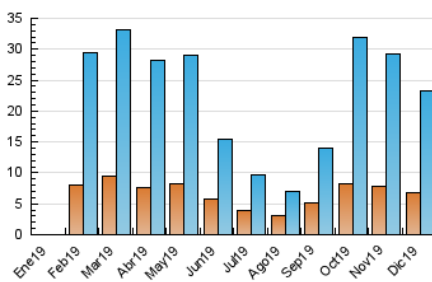

4.3 Per mesos

N. únics / Visites (x 1000)