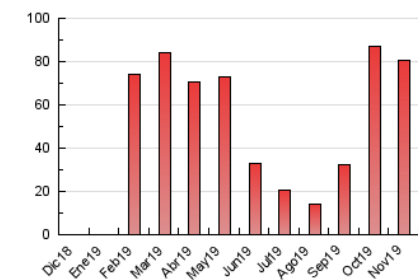

Pàgines (x 1000)