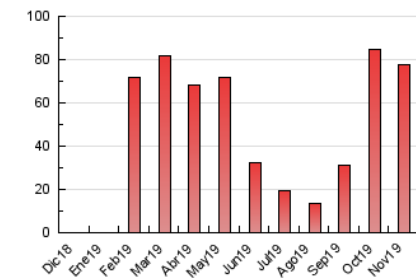

Pàgines (x 1000)