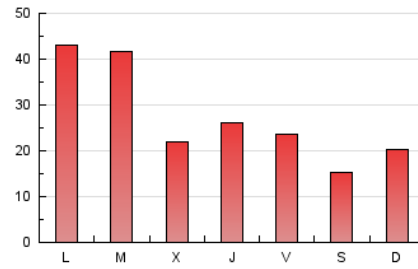

Pàgines (x 100)