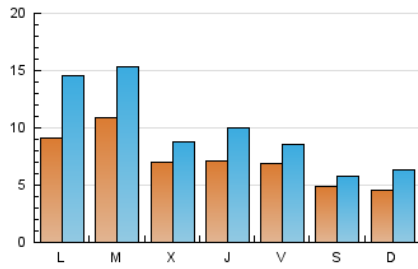

4. Gràfiques (Nacional i Internacional)

4.1 Per dia de la setmana (promig)

N. únics / Visites (x 100)