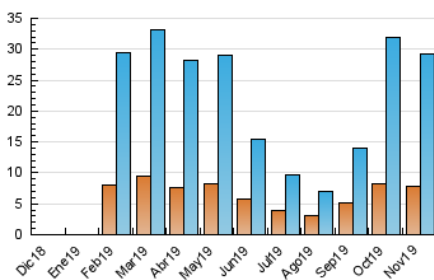

4.3 Per mesos

N. únics / Visites (x 1000)