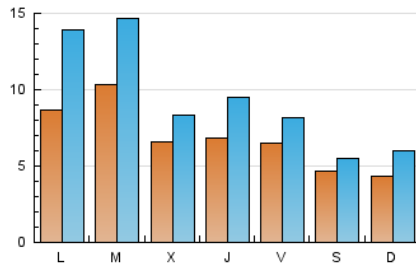

4. Gràfiques (Nacional)

4.1 Per dia de la setmana (promig)

N. únics / Visites (x 100)