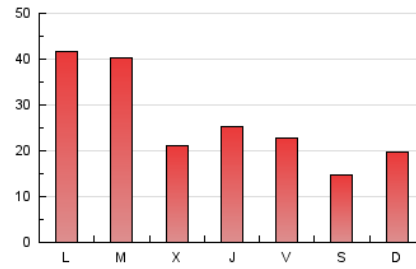

Pàgines (x 100)