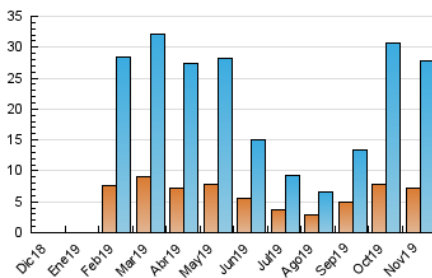

4.3 Per mesos

N. únics / Visites (x 1000)