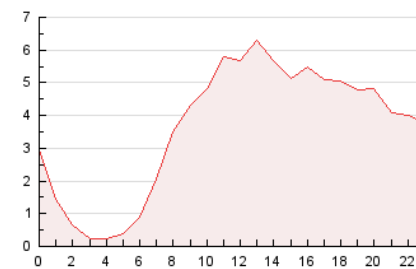

2. Seccions (Nacional i Internacional)

| | PÀGINES | % |
|--------------|---------|---------|
| HOME | 22.921 | 26.30 % |
| RESTA | 64.237 | 73.70 % |

3. Per dia del mes (Nacional i Internacional)

| Dia | N. únics | Visites | Pàgines | Dia | N. únics | Visites | Pàgines | Dia | N. únics | Visites | Pàgines |
|-----|----------|---------|---------|-----|----------|---------|---------|-----|----------|---------|---------|
| 1 | 1.054 | 1.348 | 3.225 | 11 | 831 | 1.065 | 2.984 | 21 | 973 | 1.478 | 4.205 |
| 2 | 548 | 728 | 1.789 | 12 | 573 | 708 | 1.767 | 22 | 1.096 | 1.599 | 4.509 |
| 3 | 666 | 951 | 2.214 | 13 | 517 | 703 | 2.168 | 23 | 682 | 873 | 2.388 |
| 4 | 817 | 1.077 | 3.303 | 14 | 653 | 1.103 | 3.486 | 24 | 709 | 985 | 2.547 |
| 5 | 683 | 868 | 2.258 | 15 | 981 | 1.420 | 3.989 | 25 | 726 | 871 | 2.331 |
| 6 | 500 | 687 | 2.001 | 16 | 743 | 940 | 2.335 | 26 | 514 | 617 | 1.520 |
| 7 | 1.196 | 1.798 | 5.012 | 17 | 685 | 900 | 2.302 | 27 | 432 | 613 | 2.025 |
| 8 | 1.128 | 1.542 | 4.258 | 18 | 470 | 635 | 1.855 | 28 | 1.103 | 1.650 | 4.392 |
| 9 | 786 | 998 | 2.545 | 19 | 506 | 607 | 1.770 | 29 | 1.020 | 1.498 | 4.218 |
| 10 | 711 | 1.003 | 2.707 | 20 | 436 | 614 | 1.913 | 30 | 783 | 1.026 | 2.639 |
| | | | | | | | | 31 | 652 | 938 | 2.503 |

4. Gràfiques (Nacional i Internacional)

4.1 Per dia de la setmana (promig)

N. únics / Visites (x 100)

Pàgines (x 100)

4.2 Per franja horària (promig)

Visites (x 1000)

Pàgines (x 1000)

4.3 Per mesos