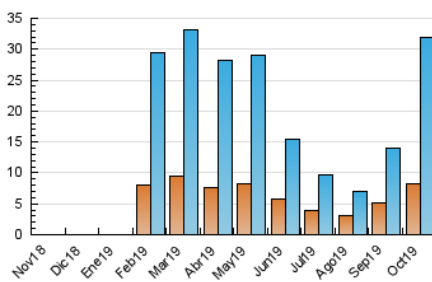

4.3 Per mesos

N. únics / Visites (x 1000)