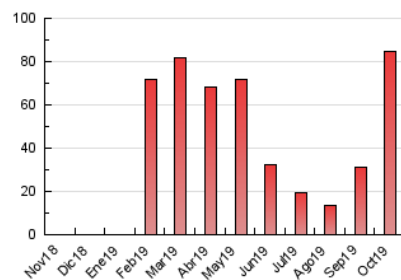

Pàgines (x 1000)