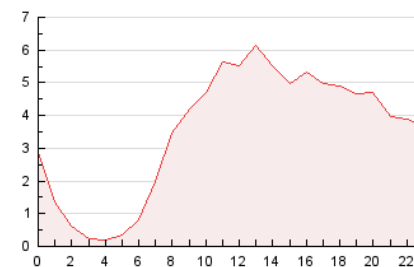

2. Seccions (Nacional)

| | PÀGINES | % |
|--------------|---------|---------|
| HOME | 22.270 | 26.31 % |
| RESTA | 62.364 | 73.69 % |

3. Per dia del mes (Nacional)

| Dia | N. únics | Visites | Pàgines | Dia | N. únics | Visites | Pàgines | Dia | N. únics | Visites | Pàgines |
|-----|----------|---------|---------|-----|----------|---------|---------|-----|----------|---------|---------|
| 1 | 1.014 | 1.303 | 3.104 | 11 | 794 | 1.019 | 2.898 | 21 | 939 | 1.435 | 4.106 |
| 2 | 533 | 709 | 1.733 | 12 | 550 | 677 | 1.709 | 22 | 1.062 | 1.556 | 4.408 |
| 3 | 649 | 930 | 2.180 | 13 | 503 | 682 | 2.117 | 23 | 658 | 844 | 2.322 |
| 4 | 788 | 1.041 | 3.211 | 14 | 633 | 1.074 | 3.407 | 24 | 679 | 940 | 2.450 |
| 5 | 664 | 842 | 2.159 | 15 | 945 | 1.363 | 3.866 | 25 | 697 | 836 | 2.272 |
| 6 | 485 | 666 | 1.947 | 16 | 712 | 904 | 2.250 | 26 | 496 | 593 | 1.471 |
| 7 | 1.163 | 1.755 | 4.904 | 17 | 662 | 871 | 2.238 | 27 | 412 | 581 | 1.949 |
| 8 | 1.093 | 1.500 | 4.143 | 18 | 447 | 610 | 1.799 | 28 | 1.068 | 1.600 | 4.265 |
| 9 | 751 | 954 | 2.465 | 19 | 491 | 591 | 1.732 | 29 | 981 | 1.444 | 4.096 |
| 10 | 688 | 971 | 2.630 | 20 | 424 | 596 | 1.870 | 30 | 747 | 975 | 2.548 |
| | | | | | | | | 31 | 626 | 905 | 2.385 |

4. Gràfiques (Nacional)

4.1 Per dia de la setmana (promig)

N. únics / Visites (x 100)

Pàgines (x 100)

4.2 Per franja horària (promig)

Visites (x 1000)

Pàgines (x 1000)

4.3 Per mesos