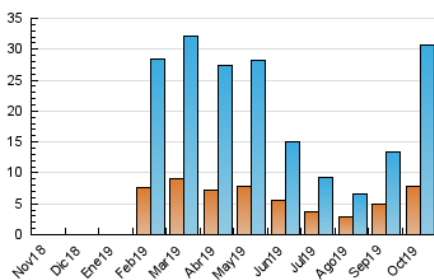

4.3 Per mesos

N. únics / Visites (x 1000)