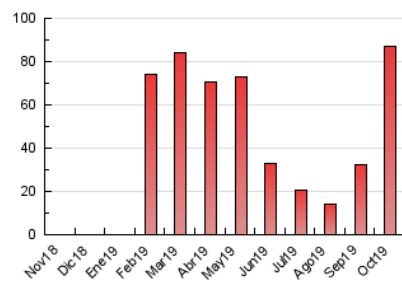

Pàgines (x 1000)