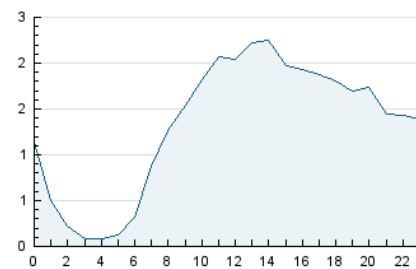

2. Seccions (Nacional i Internacional)

| | PÀGINES | % |
|--------------|---------|---------|
| HOME | 22.921 | 26.30 % |
| RESTA | 64.237 | 73.70 % |

3. Per dia del mes (Nacional i Internacional)

| Dia | N. únics | Visites | Pàgines | Dia | N. únics | Visites | Pàgines | Dia | N. únics | Visites | Pàgines |
|-----|----------|---------|---------|-----|----------|---------|---------|-----|----------|---------|---------|
| 1 | 1.054 | 1.348 | 3.225 | 11 | 831 | 1.065 | 2.984 | 21 | 973 | 1.478 | 4.205 |
| 2 | 548 | 728 | 1.789 | 12 | 573 | 708 | 1.767 | 22 | 1.096 | 1.599 | 4.509 |
| 3 | 666 | 951 | 2.214 | 13 | 517 | 703 | 2.168 | 23 | 682 | 873 | 2.388 |
| 4 | 817 | 1.077 | 3.303 | 14 | 653 | 1.103 | 3.486 | 24 | 709 | 985 | 2.547 |
| 5 | 683 | 868 | 2.258 | 15 | 981 | 1.420 | 3.989 | 25 | 726 | 871 | 2.331 |
| 6 | 500 | 687 | 2.001 | 16 | 743 | 940 | 2.335 | 26 | 514 | 617 | 1.520 |
| 7 | 1.196 | 1.798 | 5.012 | 17 | 685 | 900 | 2.302 | 27 | 432 | 613 | 2.025 |
| 8 | 1.128 | 1.542 | 4.258 | 18 | 470 | 635 | 1.855 | 28 | 1.103 | 1.650 | 4.392 |
| 9 | 786 | 998 | 2.545 | 19 | 506 | 607 | 1.770 | 29 | 1.020 | 1.498 | 4.218 |
| 10 | 711 | 1.003 | 2.707 | 20 | 436 | 614 | 1.913 | 30 | 783 | 1.026 | 2.639 |
| | | | | | | | | 31 | 652 | 938 | 2.503 |

4. Gràfiques (Nacional i Internacional)

4.1 Per dia de la setmana (promig)

N. únics / Visites (x 100)

Pàgines (x 100)

4.2 Per franja horària (promig)

Visites (x 1000)

Pàgines (x 1000)

4.3 Per mesos