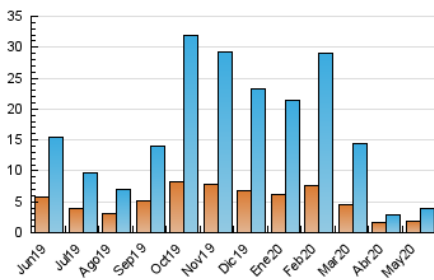

4.3 Per mesos

N. únics / Visites (x 1000)