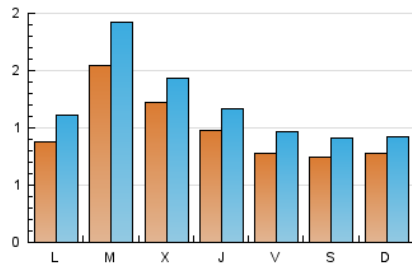

4. Gràfiques (Nacional)

4.1 Per dia de la setmana (promig)

N. únics / Visites (x 100)