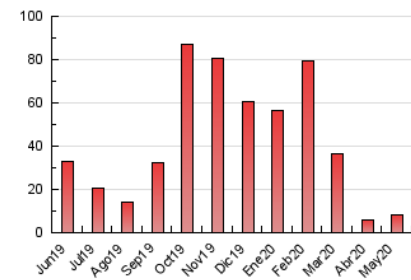

Pàgines (x 1000)