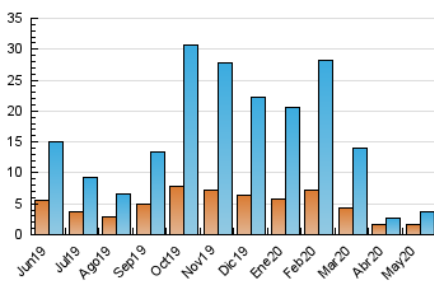

4.3 Per mesos

N. únics / Visites (x 1000)