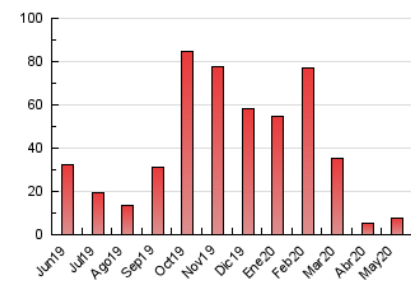

Pàgines (x 1000)