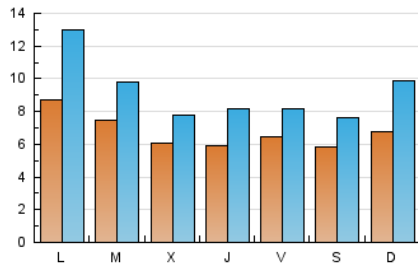

4. Gràfiques (Nacional)

4.1 Per dia de la setmana (promig)

N. únics / Visites (x 100)