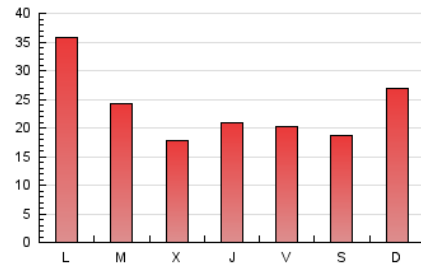

Pàgines (x 100)