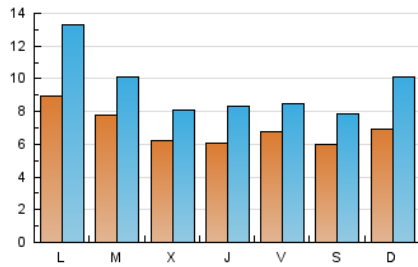

4. Gràfiques (Nacional i Internacional)

4.1 Per dia de la setmana (promig)

N. únics / Visites (x 100)