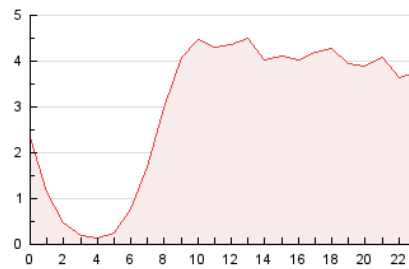

2. Seccions (Nacional)

	PÀGINES	%
HOME	21.718	30.33 %
RESTA	49.893	69.67 %

3. Per dia del mes (Nacional)

Dia	N. únics	Visites	Pàgines	Dia	N. únics	Visites	Pàgines	Dia	N. únics	Visites	Pàgines
1	421	522	1.209	11	522	664	1.858	21	802	1.082	2.752
2	792	1.065	2.841	12	726	1.044	3.020	22	722	901	2.089
3	825	990	2.306	13	918	1.345	3.598	23	612	832	1.934
4	519	631	1.477	14	769	996	2.714	24	669	900	2.151
5	522	744	2.176	15	562	750	1.687	25	582	769	1.699
6	886	1.322	4.049	16	625	846	2.254	26	596	870	2.176
7	748	958	2.186	17	722	929	2.337	27	846	1.220	3.230
8	802	1.069	2.379	18	702	986	2.434	28	681	879	2.038
9	550	767	1.983	19	865	1.281	3.426	29	515	664	1.488
10	564	701	1.977	20	832	1.308	3.445	30	375	561	1.382
								31	465	577	1.316

4. Gràfiques (Nacional)

4.1 Per dia de la setmana (promig)

N. únics / Visites (x 100)

Pàgines (x 100)

4.2 Per franja horària (promig)

Visites (x 1000)

Pàgines (x 1000)

4.3 Per mesos