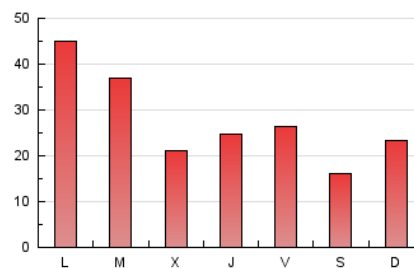

Pàgines (x 100)