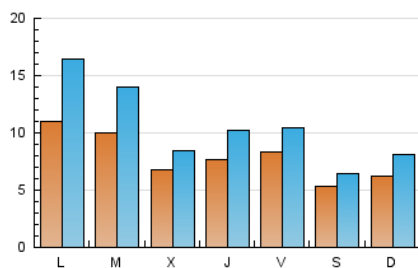

4. Gràfiques (Nacional)

4.1 Per dia de la setmana (promig)

N. únics / Visites (x 100)