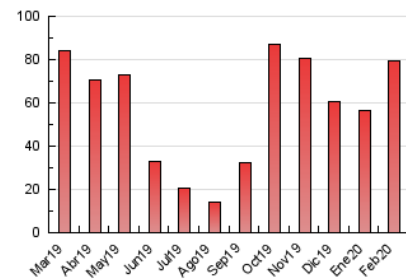

Pàgines (x 1000)