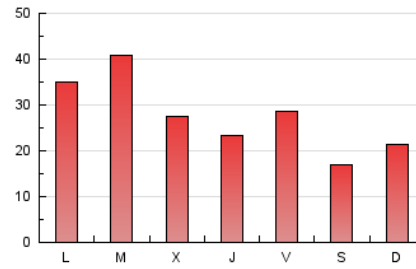

Pàgines (x 100)