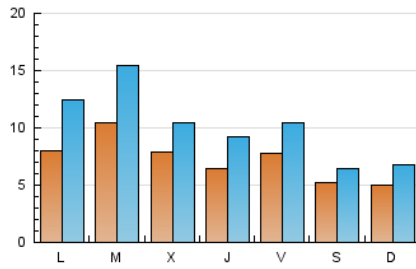

4. Gràfiques (Nacional i Internacional)

4.1 Per dia de la setmana (promig)

N. únics / Visites (x 100)