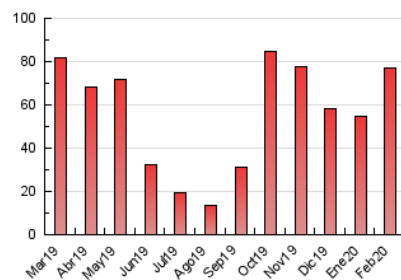

Pàgines (x 1000)