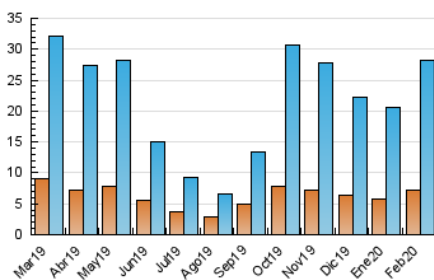

4.3 Per mesos

N. únics / Visites (x 1000)