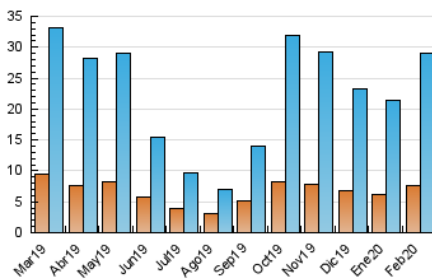

4.3 Per mesos

N. únics / Visites (x 1000)