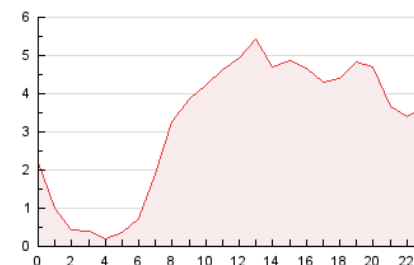

2. Seccions (Nacional)

| | PÀGINES | % |
|--------------|---------|---------|
| HOME | 21.103 | 27.47 % |
| RESTA | 55.732 | 72.53 % |

3. Per dia del mes (Nacional)

| Dia | N. únics | Visites | Pàgines | Dia | N. únics | Visites | Pàgines | Dia | N. únics | Visites | Pàgines |
|-----|----------|---------|---------|-----|----------|---------|---------|-----|----------|---------|---------|
| 1 | 445 | 537 | 1.491 | 11 | 1.030 | 1.572 | 4.242 | 21 | 748 | 1.033 | 2.787 |
| 2 | 432 | 579 | 1.716 | 12 | 790 | 1.060 | 2.811 | 22 | 587 | 737 | 1.955 |
| 3 | 806 | 1.219 | 3.330 | 13 | 599 | 897 | 2.184 | 23 | 642 | 863 | 3.056 |
| 4 | 972 | 1.456 | 3.973 | 14 | 731 | 930 | 2.506 | 24 | 891 | 1.329 | 3.490 |
| 5 | 733 | 969 | 2.537 | 15 | 516 | 625 | 1.636 | 25 | 1.026 | 1.438 | 3.608 |
| 6 | 713 | 980 | 2.519 | 16 | 398 | 538 | 1.683 | 26 | 738 | 946 | 2.601 |
| 7 | 762 | 1.044 | 2.813 | 17 | 740 | 1.163 | 3.703 | 27 | 578 | 856 | 2.073 |
| 8 | 481 | 596 | 1.495 | 18 | 997 | 1.497 | 4.009 | 28 | 755 | 1.043 | 3.035 |
| 9 | 452 | 605 | 1.816 | 19 | 811 | 1.092 | 2.729 | 29 | 492 | 600 | 1.619 |
| 10 | 667 | 1.105 | 3.133 | 20 | 576 | 856 | 2.285 | | | | |

4. Gràfiques (Nacional)

4.1 Per dia de la setmana (promig)

N. únics / Visites (x 100)

Pàgines (x 100)

4.2 Per franja horària (promig)

Visites (x 1000)

Pàgines (x 1000)

4.3 Per mesos