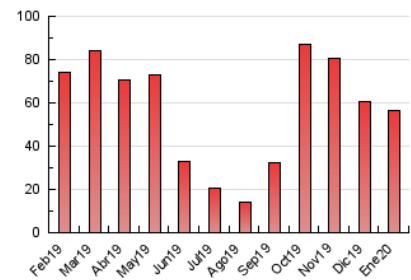

Pàgines (x 1000)