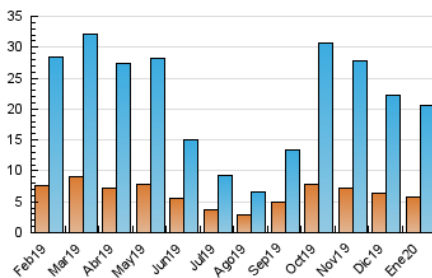

4.3 Per mesos

N. únics / Visites (x 1000)