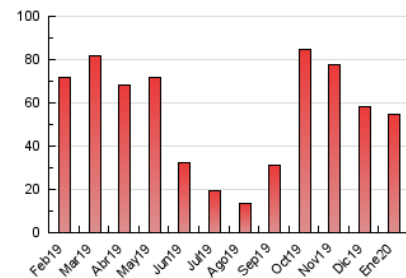

Pàgines (x 1000)