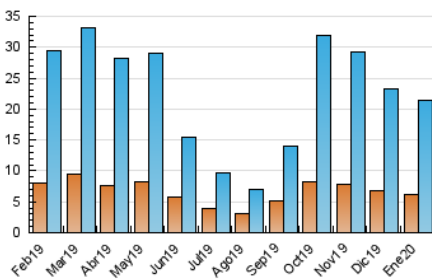

4.3 Per mesos

N. únics / Visites (x 1000)