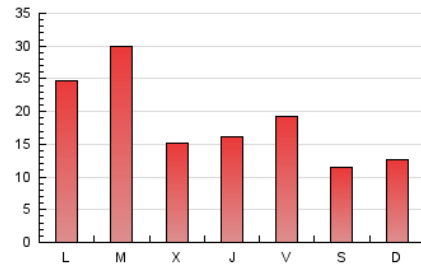

Pàgines (x 100)