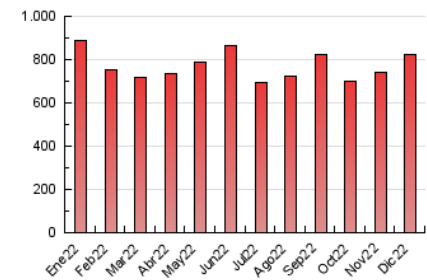

Pàgines (x 1000)