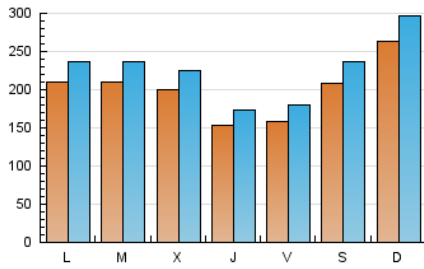

2. Seccions (Nacional i Internacional)

	PÀGINES	%
HOME	44.186	5.24 %
RESTA	799.428	94.76 %

3. Per dia del mes (Nacional i Internacional)

Dia	N. únics	Visites	Pàgines	Dia	N. únics	Visites	Pàgines	Dia	N. únics	Visites	Pàgines
1	14.195	16.640	21.451	11	22.094	24.944	30.926	21	16.079	17.938	21.941
2	12.984	14.940	19.151	12	15.047	17.023	21.809	22	14.296	16.208	19.757
3	19.206	21.702	26.573	13	11.785	13.557	17.296	23	12.242	14.070	17.846
4	26.433	30.410	36.828	14	13.249	15.133	19.504	24	13.825	15.434	18.428
5	22.575	26.205	32.425	15	12.943	14.997	18.862	25	24.953	27.443	32.355
6	21.451	24.137	29.525	16	22.291	24.900	29.944	26	22.924	25.058	29.598
7	18.244	20.707	25.361	17	30.978	34.826	41.910	27	32.774	36.769	43.299
8	11.797	13.363	16.513	18	32.120	35.978	43.024	28	32.196	36.155	41.736
9	12.699	14.468	18.121	19	23.431	26.595	32.760	29	23.229	25.371	29.645
10	18.918	21.969	27.558	20	17.856	19.893	24.120	30	19.232	21.947	26.447
								31	20.906	24.158	28.901

4. Gràfiques (Nacional i Internacional)

4.1 Per dia de la setmana (promig)

N. únics / Visites (x 100)

Pàgines (x 100)

4.2 Per franja horària (promig)

Visites (x 1000)

Pàgines (x 1000)

4.3 Per mesos