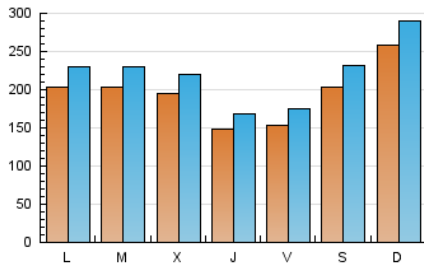

4. Gràfiques (Nacional)

4.1 Per dia de la setmana (promig)

N. únics / Visites (x 100)