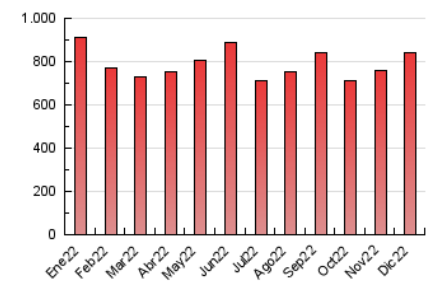

Pàgines (x 1000)