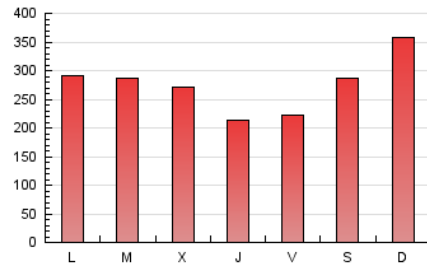

Pàgines (x 100)