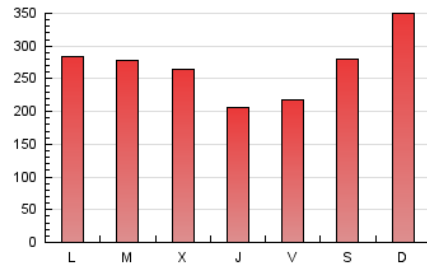

Pàgines (x 100)