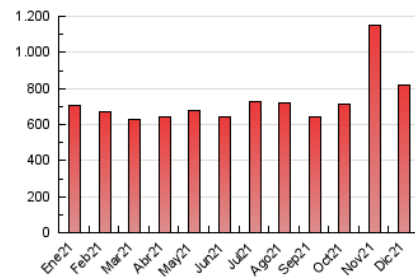

Pàgines (x 1000)