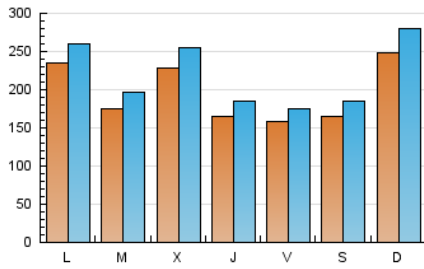

4. Gràfiques (Nacional)

4.1 Per dia de la setmana (promig)

N. únics / Visites (x 100)