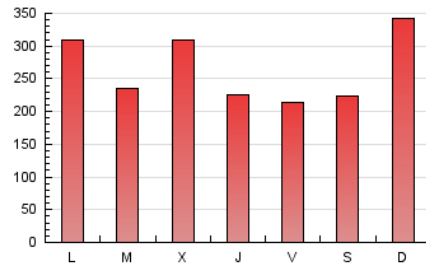

Pàgines (x 100)