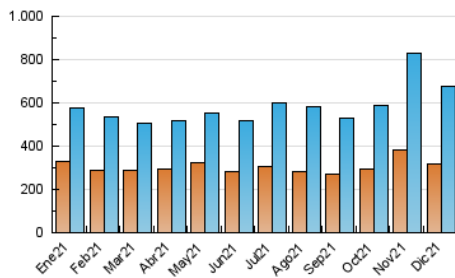

4.3 Per mesos

N. únics / Visites (x 1000)