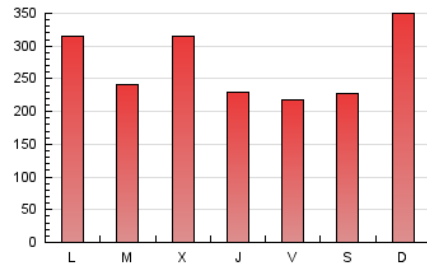

Pàgines (x 100)