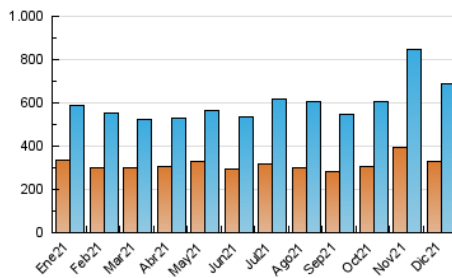

4.3 Per mesos

N. únics / Visites (x 1000)