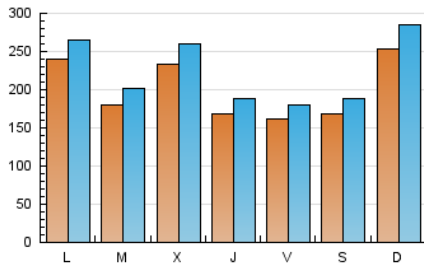

2. Seccions (Nacional i Internacional)

	PÀGINES	%
HOME	42.727	5.11 %
RESTA	792.930	94.89 %

3. Per dia del mes (Nacional i Internacional)

Dia	N. únics	Visites	Pàgines	Dia	N. únics	Visites	Pàgines	Dia	N. únics	Visites	Pàgines
1	12.576	14.244	18.757	11	18.219	20.186	24.172	21	13.798	15.629	18.789
2	16.176	18.246	22.426	12	19.976	22.199	26.413	22	24.994	27.712	33.022
3	14.798	16.028	19.631	13	14.999	16.526	19.398	23	20.869	23.317	27.905
4	17.582	19.572	23.350	14	17.021	19.089	22.803	24	14.604	16.440	20.203
5	36.572	42.065	51.209	15	11.262	12.756	16.004	25	12.970	14.194	17.917
6	26.225	28.529	34.248	16	11.974	13.677	17.157	26	24.248	27.270	35.165
7	17.924	19.989	24.147	17	12.203	13.554	16.681	27	25.768	29.492	35.890
8	31.262	35.636	43.673	18	18.767	21.442	25.836	28	23.272	26.064	30.989
9	13.585	15.193	18.759	19	20.306	22.660	26.926	29	36.417	40.003	46.164
10	15.514	17.265	20.973	20	29.138	31.657	36.712	30	21.741	24.125	28.773
								31	23.751	26.382	31.565

4. Gràfiques (Nacional i Internacional)

4.1 Per dia de la setmana (promig)

N. únics / Visites (x 100)

Pàgines (x 100)

4.2 Per franja horària (promig)

Visites (x 1000)

Pàgines (x 1000)

4.3 Per mesos