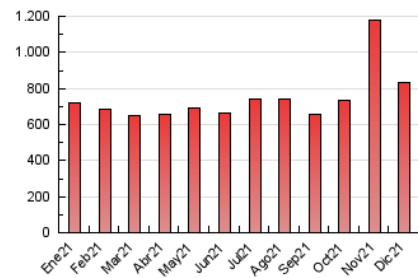

Pàgines (x 1000)