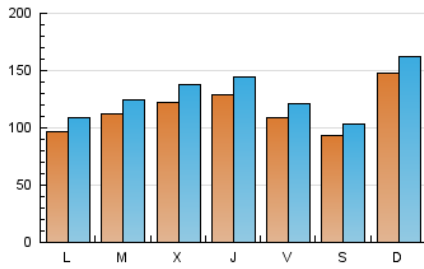

1. Cifras totales y promedios (Nacional)

MES - AÑO	NAVEGADORES UNICOS	VISITAS	PAGINAS
Diciembre - 2019	218.431	400.142	512.150
PROMEDIO DIARIO	11.592	12.908	16.521
PROMEDIO LUNES-VIERNES	11.297	12.621	16.202
PROMEDIO SABADO-DOMINGO	12.313	13.608	17.301
PAGINAS / VISITAS	1,28		
DURACION MEDIA VISITAS	0:01:27		
DURACION MEDIA PAGINAS	0:04:52		

2. Secciones (Nacional)

	PAGINAS	%
HOME	24.086	4.70 %
RESTO	488.064	95.30 %

3. Por día del mes (Nacional)

Día	N. únicos	Visitas	Páginas	Día	N. únicos	Visitas	Páginas	Día	N. únicos	Visitas	Páginas
1	18.624	20.181	25.952	11	6.810	7.794	10.351	21	8.960	9.803	12.390
2	8.524	9.503	12.402	12	10.643	12.077	15.285	22	15.902	17.668	21.987
3	11.324	12.714	15.873	13	8.194	9.108	11.493	23	8.058	8.811	11.641
4	19.305	21.808	27.831	14	10.669	11.716	14.944	24	9.754	10.588	13.701
5	12.637	13.982	17.513	15	10.329	11.397	14.997	25	10.973	11.700	14.341
6	9.472	10.658	13.646	16	11.108	12.645	16.187	26	16.420	17.962	22.681
7	10.466	11.938	14.854	17	11.979	13.237	16.689	27	14.373	15.671	20.592
8	20.422	23.032	28.780	18	11.867	13.652	17.826	28	7.080	7.663	9.908
9	11.706	13.328	16.871	19	11.888	13.558	18.322	29	8.366	9.074	11.897
10	9.221	10.476	13.320	20	11.695	13.147	17.078	30	8.956	9.941	12.753
								31	13.624	15.310	20.045

4. Gráficas (Nacional)

4.1 Por día de la semana (promedio)

N. únicos / Visitas (x 100)

Páginas (x 100)

4.2 Por franja horaria (promedio)

Visitas (x 1000)

Páginas (x 1000)

4.3 Por meses