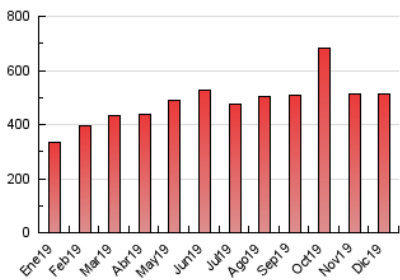

Páginas (x 1000)