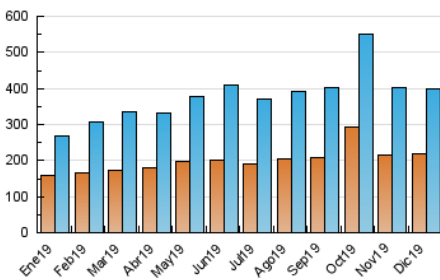

2. Secciones (Nacional)

	PAGINAS	%
HOME	24.086	4.70 %
RESTO	488.064	95.30 %

3. Por día del mes (Nacional)

Día	N. únicos	Visitas	Páginas	Día	N. únicos	Visitas	Páginas	Día	N. únicos	Visitas	Páginas
1	18.624	20.181	25.952	11	6.810	7.794	10.351	21	8.960	9.803	12.390
2	8.524	9.503	12.402	12	10.643	12.077	15.285	22	15.902	17.668	21.987
3	11.324	12.714	15.873	13	8.194	9.108	11.493	23	8.058	8.811	11.641
4	19.305	21.808	27.831	14	10.669	11.716	14.944	24	9.754	10.588	13.701
5	12.637	13.982	17.513	15	10.329	11.397	14.997	25	10.973	11.700	14.341
6	9.472	10.658	13.646	16	11.108	12.645	16.187	26	16.420	17.962	22.681
7	10.466	11.938	14.854	17	11.979	13.237	16.689	27	14.373	15.671	20.592
8	20.422	23.032	28.780	18	11.867	13.652	17.826	28	7.080	7.663	9.908
9	11.706	13.328	16.871	19	11.888	13.558	18.322	29	8.366	9.074	11.897
10	9.221	10.476	13.320	20	11.695	13.147	17.078	30	8.956	9.941	12.753
								31	13.624	15.310	20.045

4. Gráficas (Nacional)

4.1 Por día de la semana (promedio)

N. únicos / Visitas (x 100)

Páginas (x 100)

4.2 Por franja horaria (promedio)

Visitas (x 1000)

Páginas (x 1000)

4.3 Por meses

N. únicos / Visitas (x 1000)

Páginas (x 1000)

5. Observaciones

Este Medio Electrónico de Comunicación ha sido medido por la herramienta Google Analytics de Google

6. Definiciones básicas (Para más información ver Normas Técnicas para el Control de los Medios Electrónicos de Comunicación)

Visita:

Una secuencia ininterrumpida de páginas servidas a un usuario válido. Si dicho usuario no realiza peticiones de páginas en un periodo de tiempo (30 min) la siguiente petición constituirá el inicio de una nueva visita.