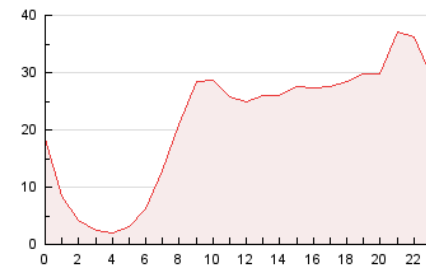

2. Secciones (Nacional)

	PAGINAS	%
HOME	24.086	4.70 %
RESTO	488.064	95.30 %

3. Por día del mes (Nacional)

Día	N. únicos	Visitas	Páginas	Día	N. únicos	Visitas	Páginas	Día	N. únicos	Visitas	Páginas
1	18.624	20.181	25.952	11	6.810	7.794	10.351	21	8.960	9.803	12.390
2	8.524	9.503	12.402	12	10.643	12.077	15.285	22	15.902	17.668	21.987
3	11.324	12.714	15.873	13	8.194	9.108	11.493	23	8.058	8.811	11.641
4	19.305	21.808	27.831	14	10.669	11.716	14.944	24	9.754	10.588	13.701
5	12.637	13.982	17.513	15	10.329	11.397	14.997	25	10.973	11.700	14.341
6	9.472	10.658	13.646	16	11.108	12.645	16.187	26	16.420	17.962	22.681
7	10.466	11.938	14.854	17	11.979	13.237	16.689	27	14.373	15.671	20.592
8	20.422	23.032	28.780	18	11.867	13.652	17.826	28	7.080	7.663	9.908
9	11.706	13.328	16.871	19	11.888	13.558	18.322	29	8.366	9.074	11.897
10	9.221	10.476	13.320	20	11.695	13.147	17.078	30	8.956	9.941	12.753
								31	13.624	15.310	20.045

4. Gráficas (Nacional)

4.1 Por día de la semana (promedio)

N. únicos / Visitas (x 100)

Páginas (x 100)

4.2 Por franja horaria (promedio)

Visitas (x 1000)

Páginas (x 1000)

4.3 Por meses