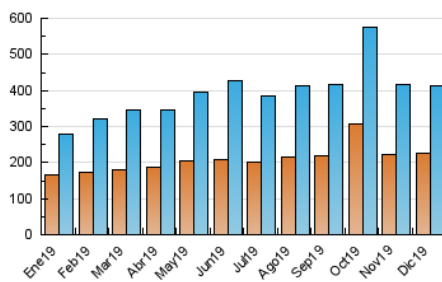

4.3 Por meses

N. únicos / Visitas (x 1000)