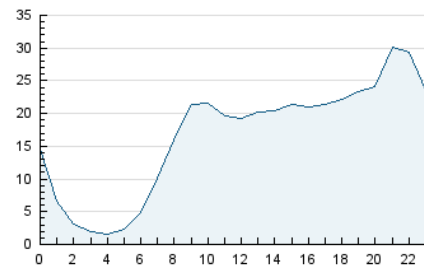

2. Secciones (Nacional)

	PAGINAS	%
HOME	24.086	4.70 %
RESTO	488.064	95.30 %

3. Por día del mes (Nacional)

Día	N. únicos	Visitas	Páginas	Día	N. únicos	Visitas	Páginas	Día	N. únicos	Visitas	Páginas
1	18.624	20.181	25.952	11	6.810	7.794	10.351	21	8.960	9.803	12.390
2	8.524	9.503	12.402	12	10.643	12.077	15.285	22	15.902	17.668	21.987
3	11.324	12.714	15.873	13	8.194	9.108	11.493	23	8.058	8.811	11.641
4	19.305	21.808	27.831	14	10.669	11.716	14.944	24	9.754	10.588	13.701
5	12.637	13.982	17.513	15	10.329	11.397	14.997	25	10.973	11.700	14.341
6	9.472	10.658	13.646	16	11.108	12.645	16.187	26	16.420	17.962	22.681
7	10.466	11.938	14.854	17	11.979	13.237	16.689	27	14.373	15.671	20.592
8	20.422	23.032	28.780	18	11.867	13.652	17.826	28	7.080	7.663	9.908
9	11.706	13.328	16.871	19	11.888	13.558	18.322	29	8.366	9.074	11.897
10	9.221	10.476	13.320	20	11.695	13.147	17.078	30	8.956	9.941	12.753
								31	13.624	15.310	20.045

4. Gráficas (Nacional)

4.1 Por día de la semana (promedio)

N. únicos / Visitas (x 100)

Páginas (x 100)

4.2 Por franja horaria (promedio)

Visitas (x 1000)

Páginas (x 1000)

4.3 Por meses