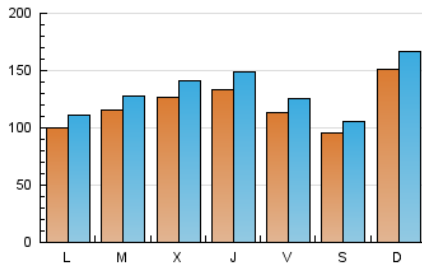

1. Cifras totales y promedios (Nacional e Internacional)

MES - AÑO	NAVEGADORES UNICOS	VISITAS	PAGINAS
Diciembre - 2019	225.469	412.042	526.899
PROMEDIO DIARIO	11.939	13.292	16.997
PROMEDIO LUNES-VIERNES	11.649	13.009	16.683
PROMEDIO SABADO-DOMINGO	12.650	13.982	17.763
PAGINAS / VISITAS	1,28		
DURACION MEDIA VISITAS	0:01:27		
DURACION MEDIA PAGINAS	0:04:53		

2. Secciones (Nacional e Internacional)

	PAGINAS	%
HOME	24.891	4.72 %
RESTO	502.008	95.28 %

3. Por día del mes (Nacional e Internacional)

Día	N. únicos	Visitas	Páginas	Día	N. únicos	Visitas	Páginas	Día	N. únicos	Visitas	Páginas
1	19.122	20.733	26.617	11	7.020	8.033	10.651	21	9.157	10.021	12.659
2	8.796	9.806	12.753	12	10.894	12.365	15.662	22	16.185	17.982	22.382
3	11.713	13.128	16.396	13	8.441	9.380	11.854	23	8.260	9.031	11.902
4	19.928	22.478	28.617	14	10.945	12.013	15.306	24	10.034	10.898	14.063
5	13.145	14.552	18.182	15	10.610	11.713	15.409	25	11.294	12.036	14.747
6	9.829	11.053	14.134	16	11.396	12.968	16.575	26	16.933	18.542	23.426
7	10.839	12.359	15.379	17	12.324	13.613	17.137	27	14.928	16.285	21.360
8	20.937	23.618	29.492	18	12.259	14.085	18.373	28	7.411	8.028	10.377
9	12.052	13.713	17.330	19	12.256	13.954	18.811	29	8.642	9.370	12.243
10	9.475	10.756	13.784	20	12.019	13.510	17.523	30	9.270	10.280	13.178
								31	14.010	15.739	20.577

4. Gráficas (Nacional e Internacional)

4.1 Por día de la semana (promedio)

N. únicos / Visitas (x 100)

Páginas (x 100)

4.2 Por franja horaria (promedio)

Visitas (x 1000)

Páginas (x 1000)

4.3 Por meses