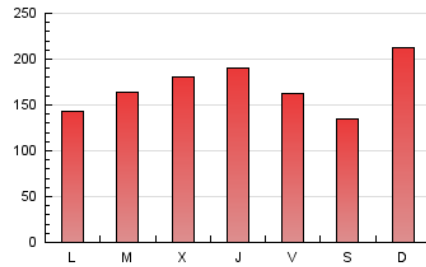

1. Cifras totales y promedios (Nacional e Internacional)

MES - AÑO	NAVEGADORES UNICOS	VISITAS	PAGINAS
Diciembre - 2019	225.469	412.042	526.899
PROMEDIO DIARIO	11.939	13.292	16.997
PROMEDIO LUNES-VIERNES	11.649	13.009	16.683
PROMEDIO SABADO-DOMINGO	12.650	13.982	17.763
PAGINAS / VISITAS	1,28		
DURACION MEDIA VISITAS	0:01:27		
DURACION MEDIA PAGINAS	0:04:53		

2. Secciones (Nacional e Internacional)

	PAGINAS	%
HOME	24.891	4.72 %
RESTO	502.008	95.28 %

3. Por día del mes (Nacional e Internacional)

Día	N. únicos	Visitas	Páginas	Día	N. únicos	Visitas	Páginas	Día	N. únicos	Visitas	Páginas
1	19.122	20.733	26.617	11	7.020	8.033	10.651	21	9.157	10.021	12.659
2	8.796	9.806	12.753	12	10.894	12.365	15.662	22	16.185	17.982	22.382
3	11.713	13.128	16.396	13	8.441	9.380	11.854	23	8.260	9.031	11.902
4	19.928	22.478	28.617	14	10.945	12.013	15.306	24	10.034	10.898	14.063
5	13.145	14.552	18.182	15	10.610	11.713	15.409	25	11.294	12.036	14.747
6	9.829	11.053	14.134	16	11.396	12.968	16.575	26	16.933	18.542	23.426
7	10.839	12.359	15.379	17	12.324	13.613	17.137	27	14.928	16.285	21.360
8	20.937	23.618	29.492	18	12.259	14.085	18.373	28	7.411	8.028	10.377
9	12.052	13.713	17.330	19	12.256	13.954	18.811	29	8.642	9.370	12.243
10	9.475	10.756	13.784	20	12.019	13.510	17.523	30	9.270	10.280	13.178
								31	14.010	15.739	20.577

4. Gráficas (Nacional e Internacional)

4.1 Por día de la semana (promedio)

N. únicos / Visitas (x 100)

Páginas (x 100)

4.2 Por franja horaria (promedio)

Visitas (x 1000)

Páginas (x 1000)

4.3 Por meses