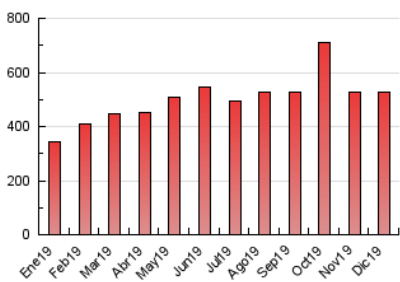

Páginas (x 1000)