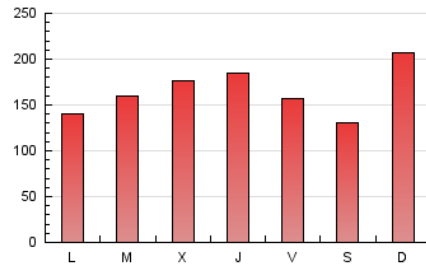

1. Cifras totales y promedios (Nacional)

MES - AÑO	NAVEGADORES UNICOS	VISITAS	PAGINAS
Diciembre - 2019	218.431	400.142	512.150
PROMEDIO DIARIO	11.592	12.908	16.521
PROMEDIO LUNES-VIERNES	11.297	12.621	16.202
PROMEDIO SABADO-DOMINGO	12.313	13.608	17.301
PAGINAS / VISITAS	1,28		
DURACION MEDIA VISITAS	0:01:27		
DURACION MEDIA PAGINAS	0:04:52		

2. Secciones (Nacional)

	PAGINAS	%
HOME	24.086	4.70 %
RESTO	488.064	95.30 %

3. Por día del mes (Nacional)

Día	N. únicos	Visitas	Páginas	Día	N. únicos	Visitas	Páginas	Día	N. únicos	Visitas	Páginas
1	18.624	20.181	25.952	11	6.810	7.794	10.351	21	8.960	9.803	12.390
2	8.524	9.503	12.402	12	10.643	12.077	15.285	22	15.902	17.668	21.987
3	11.324	12.714	15.873	13	8.194	9.108	11.493	23	8.058	8.811	11.641
4	19.305	21.808	27.831	14	10.669	11.716	14.944	24	9.754	10.588	13.701
5	12.637	13.982	17.513	15	10.329	11.397	14.997	25	10.973	11.700	14.341
6	9.472	10.658	13.646	16	11.108	12.645	16.187	26	16.420	17.962	22.681
7	10.466	11.938	14.854	17	11.979	13.237	16.689	27	14.373	15.671	20.592
8	20.422	23.032	28.780	18	11.867	13.652	17.826	28	7.080	7.663	9.908
9	11.706	13.328	16.871	19	11.888	13.558	18.322	29	8.366	9.074	11.897
10	9.221	10.476	13.320	20	11.695	13.147	17.078	30	8.956	9.941	12.753
								31	13.624	15.310	20.045

4. Gráficas (Nacional)

4.1 Por día de la semana (promedio)

N. únicos / Visitas (x 100)

Páginas (x 100)

4.2 Por franja horaria (promedio)

Visitas (x 1000)

Páginas (x 1000)

4.3 Por meses