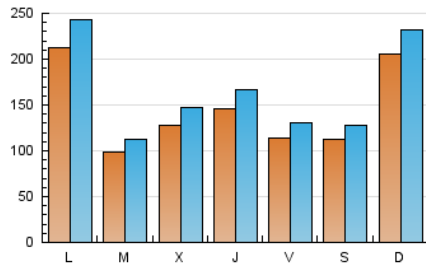

4. Gràfiques (Nacional)

4.1 Per dia de la setmana (promig)

N. únics / Visites (x 100)