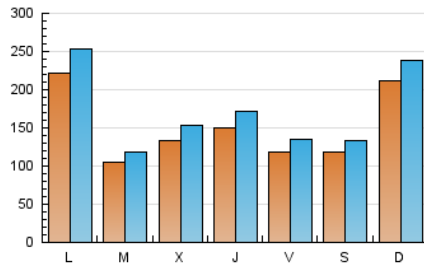

4. Gràfiques (Nacional i Internacional)

4.1 Per dia de la setmana (promig)

N. únics / Visites (x 100)