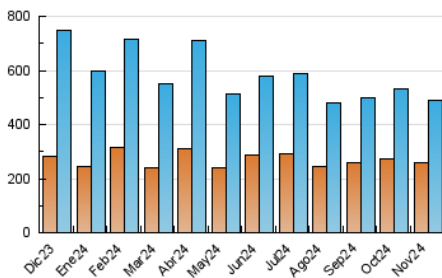

4.3 Per mesos

N. únics / Visites (x 1000)