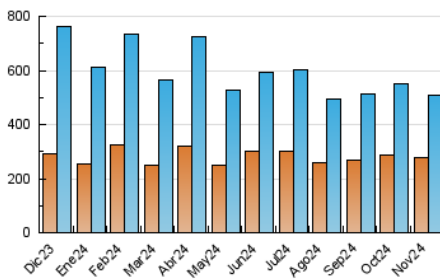

4.3 Per mesos

N. únics / Visites (x 1000)