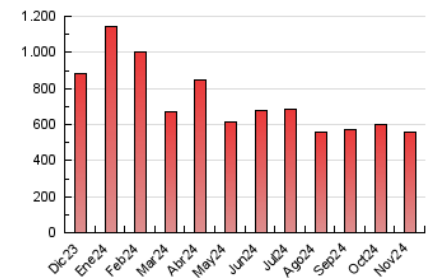

Pàgines (x 1000)