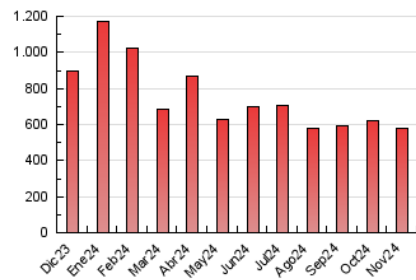

Pàgines (x 1000)