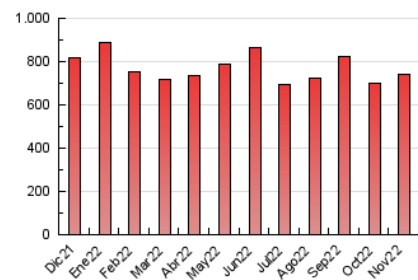

#### 3. Por día del mes (Nacional)

Día	N. únicos	Visitas	Páginas	Día	N. únicos	Visitas	Páginas	Día	N. únicos	Visitas	Páginas
1	12.558	14.352	17.827	11	11.025	12.497	15.901	21	15.434	17.873	22.540
2	13.937	16.172	20.377	12	27.016	31.513	39.367	22	16.011	18.473	22.740
3	18.829	21.744	26.914	13	31.125	34.935	42.861	23	12.560	14.463	17.862
4	23.222	25.763	30.622	14	15.592	17.810	22.600	24	11.202	13.105	17.063
5	16.273	18.489	22.354	15	16.483	19.227	24.003	25	8.988	10.399	13.267
6	36.109	41.116	48.855	16	19.001	21.892	27.018	26	10.944	12.885	16.439
7	20.693	22.840	27.999	17	15.709	17.637	22.177	27	27.260	31.449	39.002
8	11.774	13.725	17.767	18	13.301	15.257	19.538	28	22.757	25.774	32.004
9	18.910	21.504	26.809	19	15.713	18.534	23.176	29	16.258	19.370	24.901
10	13.298	15.132	18.846	20	15.062	17.313	21.339	30	11.717	13.989	18.269

##### 4.1 Por día de la semana (promedio)

N. únicos / Visitas (x 100)

Páginas (x 100)

##### 4.2 Por franja horaria (promedio)

Visitas\_ (x 1000)

Páginas (x 1000)

##### 4.3 Por meses

N. únicos / Visitas (x 1000)

Páginas (x 1000)