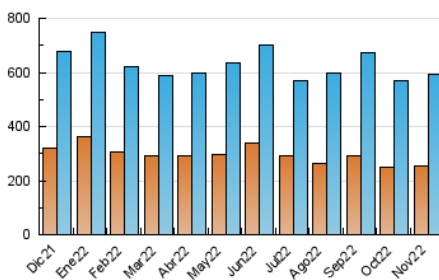

##### 4.1 Por día de la semana (promedio)

N. únicos / Visitas (x 100)

Páginas (x 100)

##### 4.2 Por franja horaria (promedio)

Visitas\_ (x 1000)

Páginas (x 1000)

##### 4.3 Por meses

N. únicos / Visitas (x 1000)

Páginas (x 1000)