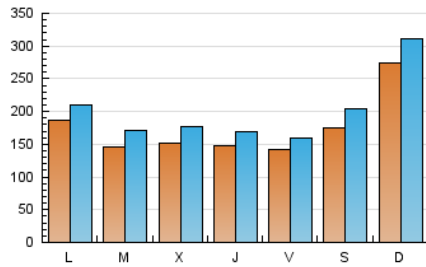

4. Gráficas (Nacional)

4.1 Por día de la semana (promedio)

N. únicos / Visitas (x 100)