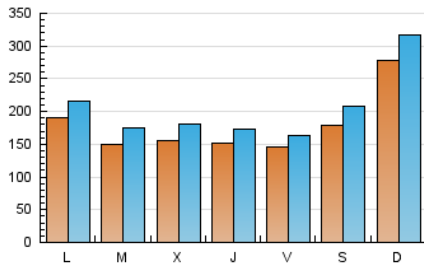

4. Gráficas (Nacional e Internacional)

4.1 Por día de la semana (promedio)

N. únicos / Visitas (x 100)