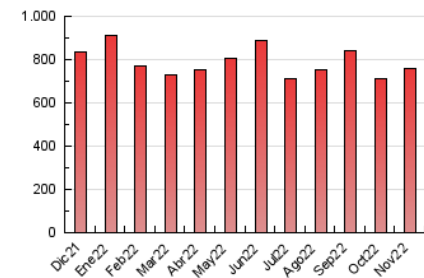

Páginas (x 1000)