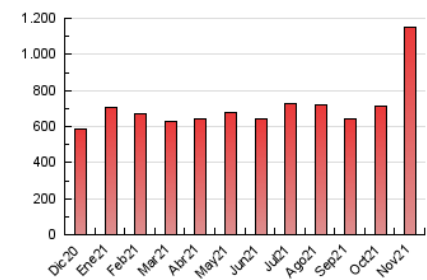

Pàgines (x 1000)