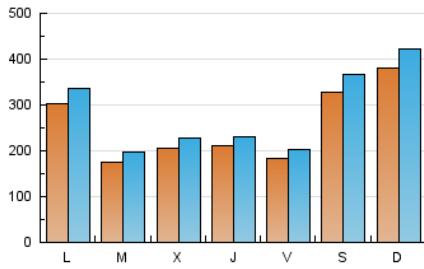

4. Gràfiques (Nacional i Internacional)

4.1 Per dia de la setmana (promig)

N. únics / Visites (x 100)