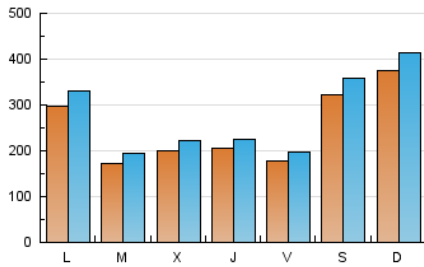

4. Gràfiques (Nacional)

4.1 Per dia de la setmana (promig)

N. únics / Visites (x 100)