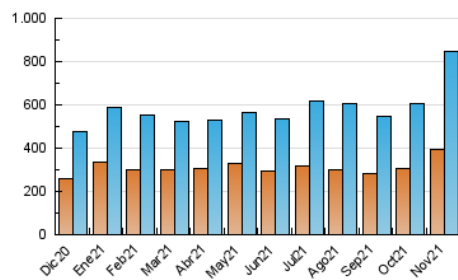

4.3 Per mesos

N. únics / Visites (x 1000)