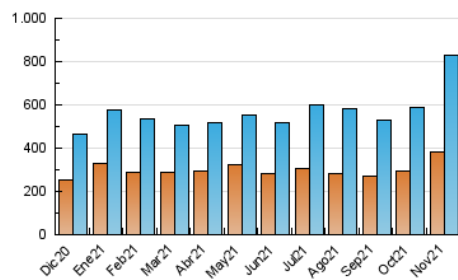

4.3 Per mesos

N. únics / Visites (x 1000)