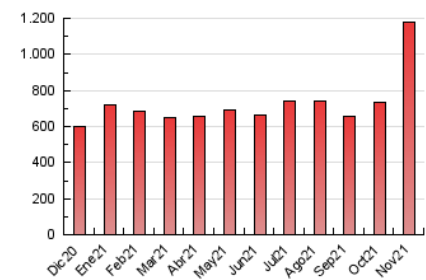

Pàgines (x 1000)