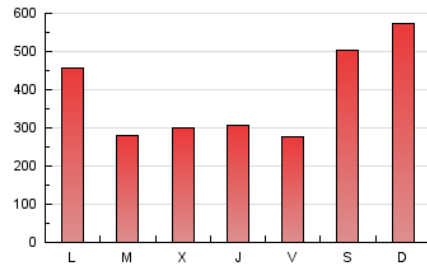

Pàgines (x 100)