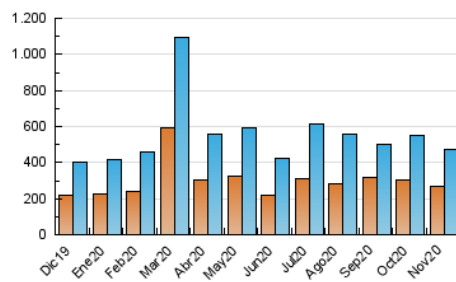

2. Secciones (Nacional)

	PAGINAS	%
HOME	39.103	6.50 %
RESTO	562.112	93.50 %

3. Por día del mes (Nacional)

Día	N. únicos	Visitas	Páginas	Día	N. únicos	Visitas	Páginas	Día	N. únicos	Visitas	Páginas
1	12.570	13.748	17.500	11	22.686	24.835	32.428	21	13.438	14.729	18.312
2	10.090	11.852	15.179	12	13.914	15.439	19.755	22	19.789	21.187	26.598
3	10.005	11.378	15.222	13	19.148	20.772	25.325	23	9.613	10.790	13.982
4	14.480	16.235	20.896	14	12.263	13.050	15.889	24	16.558	18.550	22.907
5	14.936	16.912	21.546	15	5.959	6.598	8.796	25	26.842	28.950	34.087
6	11.691	13.082	16.606	16	8.370	9.760	12.957	26	17.905	19.788	24.157
7	12.049	13.402	16.611	17	8.796	10.134	13.901	27	16.097	18.008	22.538
8	14.298	16.166	19.966	18	10.429	12.210	16.407	28	16.350	18.285	22.798
9	17.541	19.845	25.095	19	10.217	11.924	15.741	29	12.927	13.944	17.551
10	30.615	34.299	42.859	20	8.920	9.851	12.658	30	8.858	9.953	12.948

4. Gráficas (Nacional)

4.1 Por día de la semana (promedio)

N. únicos / Visitas (x 100)

Páginas (x 100)

4.2 Por franja horaria (promedio)

Visitas (x 1000)

Páginas (x 1000)

4.3 Por meses

N. únicos / Visitas (x 1000)

Páginas (x 1000)

5. Observaciones

Este Medio Electrónico de Comunicación ha sido medido por la herramienta Google Analytics de Google

6. Definiciones básicas (Para más información ver Normas Técnicas para el Control de los Medios Electrónicos de Comunicación)

Visita:

Una secuencia ininterrumpida de páginas servidas a un usuario válido. Si dicho usuario no realiza peticiones de páginas en un periodo de tiempo (30 min) la siguiente petición constituirá el inicio de una nueva visita.