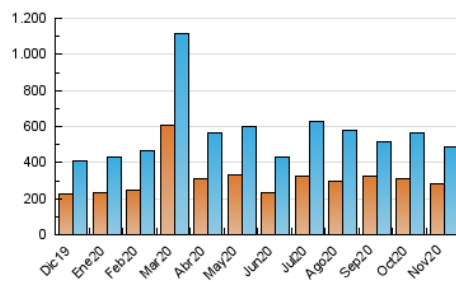

4.3 Por meses

N. únicos / Visitas (x 1000)