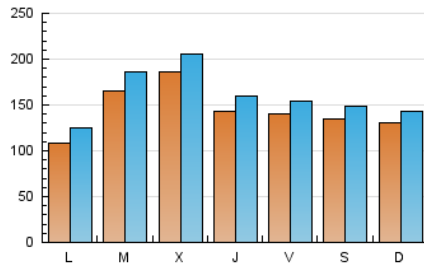

1. Cifras totales y promedios (Nacional)

MES - AÑO	NAVEGADORES UNICOS	VISITAS	PAGINAS
Noviembre - 2020	270.399	475.676	601.215
PROMEDIO DIARIO	14.245	15.856	20.041
PROMEDIO LUNES-VIERNES	14.653	16.408	20.819
PROMEDIO SABADO-DOMINGO	13.294	14.568	18.225
PAGINAS / VISITAS	1,26		
DURACION MEDIA VISITAS	0:00:35		
DURACION MEDIA PAGINAS	0:02:14		

2. Secciones (Nacional)

	PAGINAS	%
HOME	39.103	6.50 %
RESTO	562.112	93.50 %

3. Por día del mes (Nacional)

Día	N. únicos	Visitas	Páginas	Día	N. únicos	Visitas	Páginas	Día	N. únicos	Visitas	Páginas
1	12.570	13.748	17.500	11	22.686	24.835	32.428	21	13.438	14.729	18.312
2	10.090	11.852	15.179	12	13.914	15.439	19.755	22	19.789	21.187	26.598
3	10.005	11.378	15.222	13	19.148	20.772	25.325	23	9.613	10.790	13.982
4	14.480	16.235	20.896	14	12.263	13.050	15.889	24	16.558	18.550	22.907
5	14.936	16.912	21.546	15	5.959	6.598	8.796	25	26.842	28.950	34.087
6	11.691	13.082	16.606	16	8.370	9.760	12.957	26	17.905	19.788	24.157
7	12.049	13.402	16.611	17	8.796	10.134	13.901	27	16.097	18.008	22.538
8	14.298	16.166	19.966	18	10.429	12.210	16.407	28	16.350	18.285	22.798
9	17.541	19.845	25.095	19	10.217	11.924	15.741	29	12.927	13.944	17.551
10	30.615	34.299	42.859	20	8.920	9.851	12.658	30	8.858	9.953	12.948

4. Gráficas (Nacional)

4.1 Por día de la semana (promedio)

N. únicos / Visitas (x 100)

Páginas (x 100)

4.2 Por franja horaria (promedio)

Visitas (x 1000)

Páginas (x 1000)

4.3 Por meses