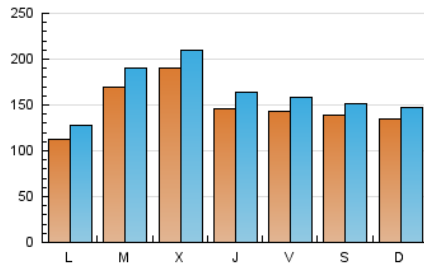

1. Cifras totales y promedios (Nacional e Internacional)

MES - AÑO	NAVEGADORES UNICOS	VISITAS	PAGINAS
Noviembre - 2020	279.596	487.488	615.149
PROMEDIO DIARIO	14.618	16.250	20.505
PROMEDIO LUNES-VIERNES	15.044	16.823	21.310
PROMEDIO SABADO-DOMINGO	13.622	14.912	18.626
PAGINAS / VISITAS	1,26		
DURACION MEDIA VISITAS	0:00:35		
DURACION MEDIA PAGINAS	0:02:14		

2. Secciones (Nacional e Internacional)

	PAGINAS	%
HOME	40.365	6.56 %
RESTO	574.784	93.44 %

3. Por día del mes (Nacional e Internacional)

Día	N. únicos	Visitas	Páginas	Día	N. únicos	Visitas	Páginas	Día	N. únicos	Visitas	Páginas
1	12.922	14.119	17.954	11	23.234	25.412	33.127	21	13.782	15.086	18.728
2	10.393	12.171	15.556	12	14.274	15.821	20.210	22	20.274	21.690	27.171
3	10.296	11.682	15.575	13	19.548	21.192	25.789	23	9.991	11.201	14.471
4	14.820	16.591	21.360	14	12.512	13.310	16.177	24	17.021	19.048	23.507
5	15.296	17.289	21.978	15	6.130	6.777	9.008	25	27.390	29.524	34.719
6	11.984	13.390	16.987	16	8.621	10.031	13.273	26	18.374	20.282	24.736
7	12.346	13.710	16.972	17	9.050	10.399	14.267	27	16.487	18.425	23.037
8	14.680	16.580	20.446	18	10.706	12.498	16.746	28	16.727	18.682	23.253
9	18.085	20.423	25.780	19	10.517	12.245	16.109	29	13.227	14.256	17.928
10	31.498	35.257	43.991	20	9.204	10.144	13.013	30	9.145	10.253	13.281

4. Gráficas (Nacional e Internacional)

4.1 Por día de la semana (promedio)

N. únicos / Visitas (x 100)

Páginas (x 100)

4.2 Por franja horaria (promedio)

Visitas (x 1000)

Páginas (x 1000)

4.3 Por meses