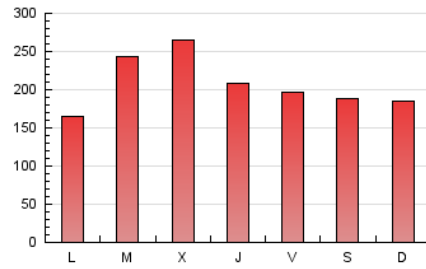

1. Cifras totales y promedios (Nacional e Internacional)

MES - AÑO	NAVEGADORES UNICOS	VISITAS	PAGINAS
Noviembre - 2020	279.596	487.488	615.149
PROMEDIO DIARIO	14.618	16.250	20.505
PROMEDIO LUNES-VIERNES	15.044	16.823	21.310
PROMEDIO SABADO-DOMINGO	13.622	14.912	18.626
PAGINAS / VISITAS	1,26		
DURACION MEDIA VISITAS	0:00:35		
DURACION MEDIA PAGINAS	0:02:14		

2. Secciones (Nacional e Internacional)

	PAGINAS	%
HOME	40.365	6.56 %
RESTO	574.784	93.44 %

3. Por día del mes (Nacional e Internacional)

Día	N. únicos	Visitas	Páginas	Día	N. únicos	Visitas	Páginas	Día	N. únicos	Visitas	Páginas
1	12.922	14.119	17.954	11	23.234	25.412	33.127	21	13.782	15.086	18.728
2	10.393	12.171	15.556	12	14.274	15.821	20.210	22	20.274	21.690	27.171
3	10.296	11.682	15.575	13	19.548	21.192	25.789	23	9.991	11.201	14.471
4	14.820	16.591	21.360	14	12.512	13.310	16.177	24	17.021	19.048	23.507
5	15.296	17.289	21.978	15	6.130	6.777	9.008	25	27.390	29.524	34.719
6	11.984	13.390	16.987	16	8.621	10.031	13.273	26	18.374	20.282	24.736
7	12.346	13.710	16.972	17	9.050	10.399	14.267	27	16.487	18.425	23.037
8	14.680	16.580	20.446	18	10.706	12.498	16.746	28	16.727	18.682	23.253
9	18.085	20.423	25.780	19	10.517	12.245	16.109	29	13.227	14.256	17.928
10	31.498	35.257	43.991	20	9.204	10.144	13.013	30	9.145	10.253	13.281

4. Gráficas (Nacional e Internacional)

4.1 Por día de la semana (promedio)

N. únicos / Visitas (x 100)

Páginas (x 100)

4.2 Por franja horaria (promedio)

Visitas (x 1000)

Páginas (x 1000)

4.3 Por meses