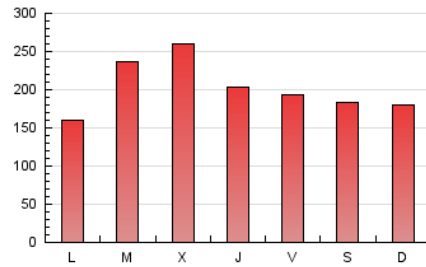

1. Cifras totales y promedios (Nacional)

MES - AÑO	NAVEGADORES UNICOS	VISITAS	PAGINAS
Noviembre - 2020	270.399	475.676	601.215
PROMEDIO DIARIO	14.245	15.856	20.041
PROMEDIO LUNES-VIERNES	14.653	16.408	20.819
PROMEDIO SABADO-DOMINGO	13.294	14.568	18.225
PAGINAS / VISITAS	1,26		
DURACION MEDIA VISITAS	0:00:35		
DURACION MEDIA PAGINAS	0:02:14		

2. Secciones (Nacional)

	PAGINAS	%
HOME	39.103	6.50 %
RESTO	562.112	93.50 %

3. Por día del mes (Nacional)

Día	N. únicos	Visitas	Páginas	Día	N. únicos	Visitas	Páginas	Día	N. únicos	Visitas	Páginas
1	12.570	13.748	17.500	11	22.686	24.835	32.428	21	13.438	14.729	18.312
2	10.090	11.852	15.179	12	13.914	15.439	19.755	22	19.789	21.187	26.598
3	10.005	11.378	15.222	13	19.148	20.772	25.325	23	9.613	10.790	13.982
4	14.480	16.235	20.896	14	12.263	13.050	15.889	24	16.558	18.550	22.907
5	14.936	16.912	21.546	15	5.959	6.598	8.796	25	26.842	28.950	34.087
6	11.691	13.082	16.606	16	8.370	9.760	12.957	26	17.905	19.788	24.157
7	12.049	13.402	16.611	17	8.796	10.134	13.901	27	16.097	18.008	22.538
8	14.298	16.166	19.966	18	10.429	12.210	16.407	28	16.350	18.285	22.798
9	17.541	19.845	25.095	19	10.217	11.924	15.741	29	12.927	13.944	17.551
10	30.615	34.299	42.859	20	8.920	9.851	12.658	30	8.858	9.953	12.948

4. Gráficas (Nacional)

4.1 Por día de la semana (promedio)

N. únicos / Visitas (x 100)

Páginas (x 100)

4.2 Por franja horaria (promedio)

Visitas (x 1000)

Páginas (x 1000)

4.3 Por meses