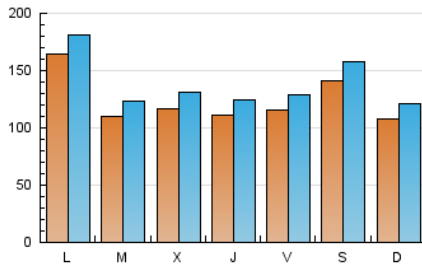

1. Cifras totales y promedios (Nacional e Internacional)

MES - AÑO	NAVEGADORES UNICOS	VISITAS	PAGINAS
Noviembre - 2019	223.255	416.112	528.408
PROMEDIO DIARIO	12.407	13.870	17.614
PROMEDIO LUNES-VIERNES	12.295	13.749	17.534
PROMEDIO SABADO-DOMINGO	12.666	14.153	17.800
PAGINAS / VISITAS	1,27		
DURACION MEDIA VISITAS	0:01:24		
DURACION MEDIA PAGINAS	0:04:52		

2. Secciones (Nacional e Internacional)

	PAGINAS	%
HOME	27.024	5.11 %
RESTO	501.384	94.89 %

3. Por día del mes (Nacional e Internacional)

Día	N. únicos	Visitas	Páginas	Día	N. únicos	Visitas	Páginas	Día	N. únicos	Visitas	Páginas
1	14.564	16.441	20.325	11	14.405	15.880	19.851	21	10.618	11.886	15.264
2	18.940	21.053	25.908	12	10.930	12.350	16.250	22	7.822	8.695	11.123
3	16.801	18.835	23.179	13	9.519	10.830	14.072	23	7.448	8.471	10.729
4	27.830	30.080	36.955	14	10.316	11.401	14.329	24	9.421	10.829	13.520
5	12.445	13.619	17.149	15	14.065	15.455	19.555	25	15.424	17.538	22.929
6	10.950	12.110	14.941	16	7.954	8.822	11.201	26	12.148	14.025	18.689
7	9.110	10.311	13.168	17	5.385	5.884	7.407	27	12.842	14.510	18.902
8	6.489	7.451	9.743	18	7.990	9.145	11.976	28	14.459	16.205	20.701
9	12.336	14.050	17.557	19	8.268	9.346	11.993	29	14.784	16.622	21.227
10	11.577	12.790	15.918	20	13.224	14.835	19.068	30	24.134	26.643	34.779

4. Gráficas (Nacional e Internacional)

4.1 Por día de la semana (promedio)

N. únicos / Visitas (x 100)

Páginas (x 100)

4.2 Por franja horaria (promedio)

Visitas (x 1000)

Páginas (x 1000)

4.3 Por meses