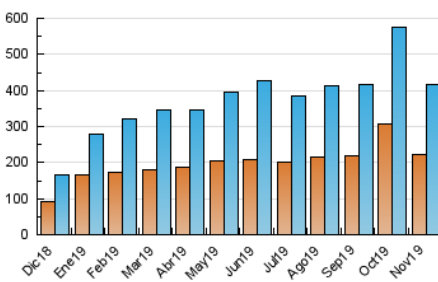

4.3 Por meses

N. únicos / Visitas (x 1000)