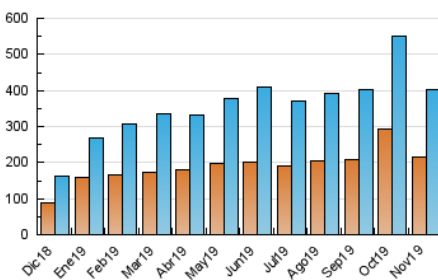

4.3 Por meses

N. únicos / Visitas (x 1000)