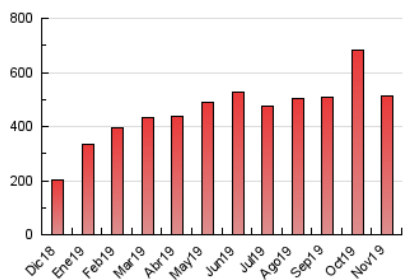

Páginas (x 1000)