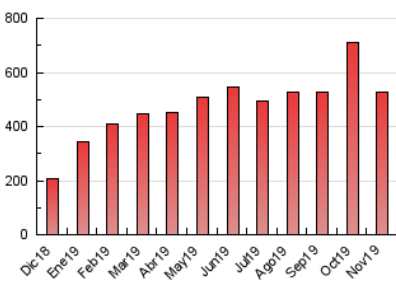

Páginas (x 1000)