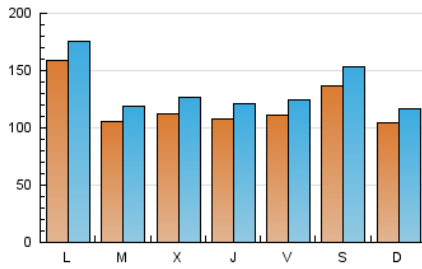

1. Cifras totales y promedios (Nacional)

MES - AÑO	NAVEGADORES UNICOS	VISITAS	PAGINAS
Noviembre - 2019	214.983	402.442	511.999
PROMEDIO DIARIO	11.992	13.415	17.067
PROMEDIO LUNES-VIERNES	11.886	13.301	16.998
PROMEDIO SABADO-DOMINGO	12.239	13.681	17.227
PAGINAS / VISITAS	1,27		
DURACION MEDIA VISITAS	0:01:24		
DURACION MEDIA PAGINAS	0:04:50		

2. Secciones (Nacional)

	PAGINAS	%
HOME	26.365	5.15 %
RESTO	485.634	94.85 %

3. Por día del mes (Nacional)

Día	N. únicos	Visitas	Páginas	Día	N. únicos	Visitas	Páginas	Día	N. únicos	Visitas	Páginas
1	14.045	15.864	19.673	11	13.892	15.319	19.200	21	10.302	11.540	14.854
2	18.284	20.329	25.055	12	10.582	11.964	15.762	22	7.534	8.374	10.765
3	16.153	18.124	22.318	13	9.180	10.446	13.578	23	7.258	8.259	10.480
4	26.836	29.008	35.693	14	9.995	11.055	13.919	24	9.175	10.559	13.178
5	11.906	13.039	16.492	15	13.637	14.987	18.992	25	14.996	17.074	22.328
6	10.549	11.681	14.457	16	7.660	8.493	10.807	26	11.802	13.641	18.215
7	8.780	9.941	12.731	17	5.185	5.662	7.127	27	12.526	14.172	18.481
8	6.269	7.208	9.456	18	7.752	8.863	11.621	28	14.021	15.732	20.132
9	11.824	13.461	16.810	19	7.991	9.040	11.638	29	14.239	16.025	20.499
10	11.208	12.390	15.463	20	12.768	14.338	18.468	30	23.402	25.854	33.807

4. Gráficas (Nacional)

4.1 Por día de la semana (promedio)

N. únicos / Visitas (x 100)

Páginas (x 100)

4.2 Por franja horaria (promedio)

Visitas (x 1000)

Páginas (x 1000)

4.3 Por meses