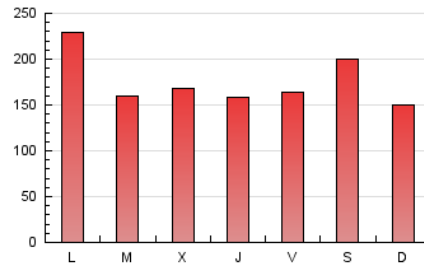

1. Cifras totales y promedios (Nacional e Internacional)

MES - AÑO	NAVEGADORES UNICOS	VISITAS	PAGINAS
Noviembre - 2019	223.255	416.112	528.408
PROMEDIO DIARIO	12.407	13.870	17.614
PROMEDIO LUNES-VIERNES	12.295	13.749	17.534
PROMEDIO SABADO-DOMINGO	12.666	14.153	17.800
PAGINAS / VISITAS	1,27		
DURACION MEDIA VISITAS	0:01:24		
DURACION MEDIA PAGINAS	0:04:52		

2. Secciones (Nacional e Internacional)

	PAGINAS	%
HOME	27.024	5.11 %
RESTO	501.384	94.89 %

3. Por día del mes (Nacional e Internacional)

Día	N. únicos	Visitas	Páginas	Día	N. únicos	Visitas	Páginas	Día	N. únicos	Visitas	Páginas
1	14.564	16.441	20.325	11	14.405	15.880	19.851	21	10.618	11.886	15.264
2	18.940	21.053	25.908	12	10.930	12.350	16.250	22	7.822	8.695	11.123
3	16.801	18.835	23.179	13	9.519	10.830	14.072	23	7.448	8.471	10.729
4	27.830	30.080	36.955	14	10.316	11.401	14.329	24	9.421	10.829	13.520
5	12.445	13.619	17.149	15	14.065	15.455	19.555	25	15.424	17.538	22.929
6	10.950	12.110	14.941	16	7.954	8.822	11.201	26	12.148	14.025	18.689
7	9.110	10.311	13.168	17	5.385	5.884	7.407	27	12.842	14.510	18.902
8	6.489	7.451	9.743	18	7.990	9.145	11.976	28	14.459	16.205	20.701
9	12.336	14.050	17.557	19	8.268	9.346	11.993	29	14.784	16.622	21.227
10	11.577	12.790	15.918	20	13.224	14.835	19.068	30	24.134	26.643	34.779

4. Gráficas (Nacional e Internacional)

4.1 Por día de la semana (promedio)

N. únicos / Visitas (x 100)

Páginas (x 100)

4.2 Por franja horaria (promedio)

Visitas (x 1000)

Páginas (x 1000)

4.3 Por meses