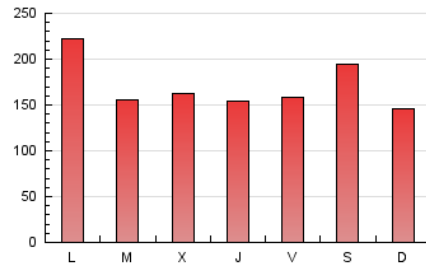

1. Cifras totales y promedios (Nacional)

MES - AÑO	NAVEGADORES UNICOS	VISITAS	PAGINAS
Noviembre - 2019	214.983	402.442	511.999
PROMEDIO DIARIO	11.992	13.415	17.067
PROMEDIO LUNES-VIERNES	11.886	13.301	16.998
PROMEDIO SABADO-DOMINGO	12.239	13.681	17.227
PAGINAS / VISITAS	1,27		
DURACION MEDIA VISITAS	0:01:24		
DURACION MEDIA PAGINAS	0:04:50		

2. Secciones (Nacional)

	PAGINAS	%
HOME	26.365	5.15 %
RESTO	485.634	94.85 %

3. Por día del mes (Nacional)

Día	N. únicos	Visitas	Páginas	Día	N. únicos	Visitas	Páginas	Día	N. únicos	Visitas	Páginas
1	14.045	15.864	19.673	11	13.892	15.319	19.200	21	10.302	11.540	14.854
2	18.284	20.329	25.055	12	10.582	11.964	15.762	22	7.534	8.374	10.765
3	16.153	18.124	22.318	13	9.180	10.446	13.578	23	7.258	8.259	10.480
4	26.836	29.008	35.693	14	9.995	11.055	13.919	24	9.175	10.559	13.178
5	11.906	13.039	16.492	15	13.637	14.987	18.992	25	14.996	17.074	22.328
6	10.549	11.681	14.457	16	7.660	8.493	10.807	26	11.802	13.641	18.215
7	8.780	9.941	12.731	17	5.185	5.662	7.127	27	12.526	14.172	18.481
8	6.269	7.208	9.456	18	7.752	8.863	11.621	28	14.021	15.732	20.132
9	11.824	13.461	16.810	19	7.991	9.040	11.638	29	14.239	16.025	20.499
10	11.208	12.390	15.463	20	12.768	14.338	18.468	30	23.402	25.854	33.807

4. Gráficas (Nacional)

4.1 Por día de la semana (promedio)

N. únicos / Visitas (x 100)

Páginas (x 100)

4.2 Por franja horaria (promedio)

Visitas (x 1000)

Páginas (x 1000)

4.3 Por meses