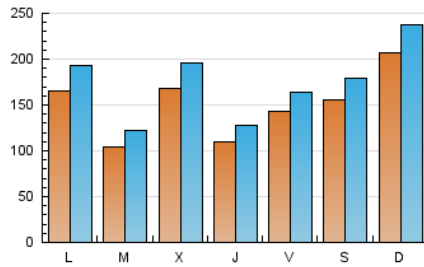

4. Gràfiques (Nacional)

4.1 Per dia de la setmana (promig)

N. únics / Visites (x 100)