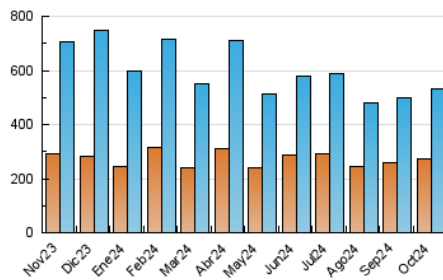

4.3 Per mesos

N. únics / Visites (x 1000)