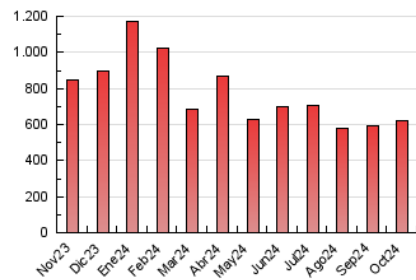

Pàgines (x 1000)