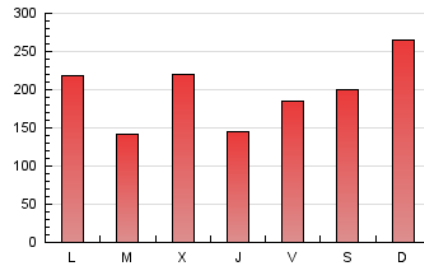

Pàgines (x 100)