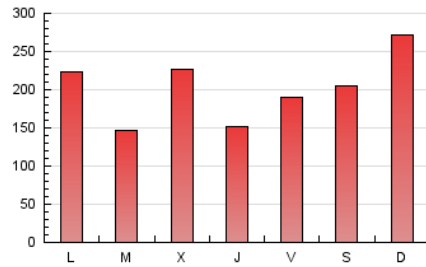

Pàgines (x 100)