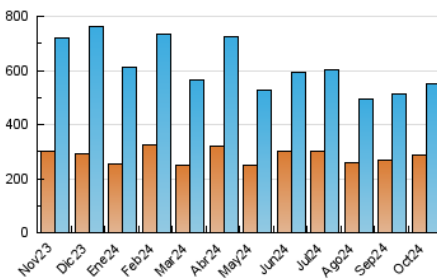

4.3 Per mesos

N. únics / Visites (x 1000)