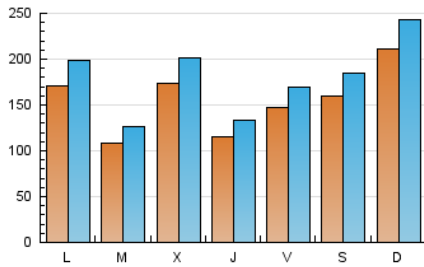

4. Gràfiques (Nacional i Internacional)

4.1 Per dia de la setmana (promig)

N. únics / Visites (x 100)