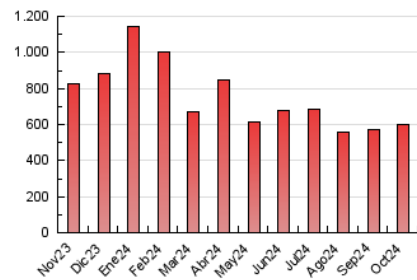

Pàgines (x 1000)