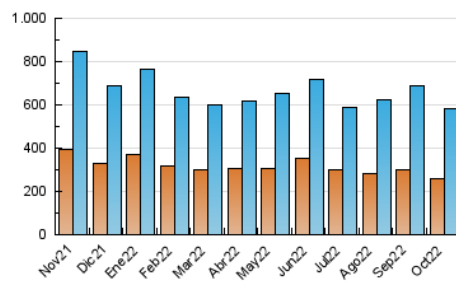

4.3 Per mesos

N. únics / Visites (x 1000)