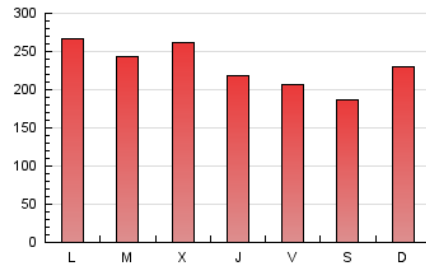

Pàgines (x 100)