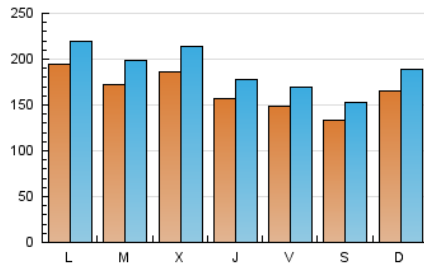

4. Gràfiques (Nacional i Internacional)

4.1 Per dia de la setmana (promig)

N. únics / Visites (x 100)