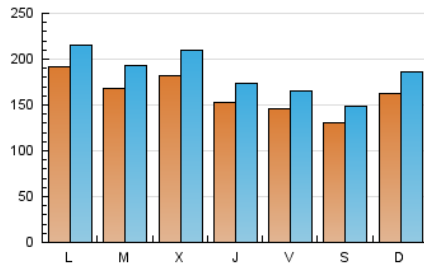

4. Gràfiques (Nacional)

4.1 Per dia de la setmana (promig)

N. únics / Visites (x 100)