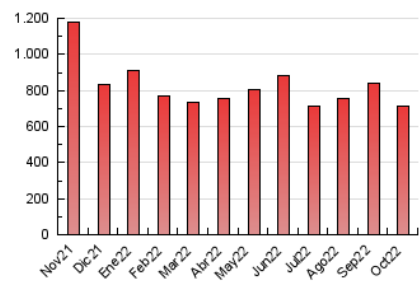

Pàgines (x 1000)