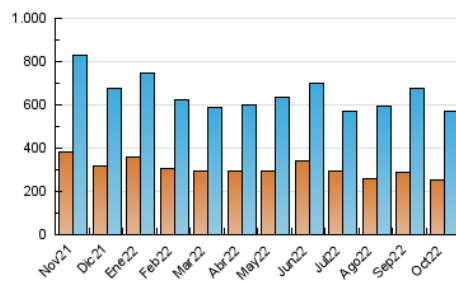

4.3 Per mesos

N. únics / Visites (x 1000)