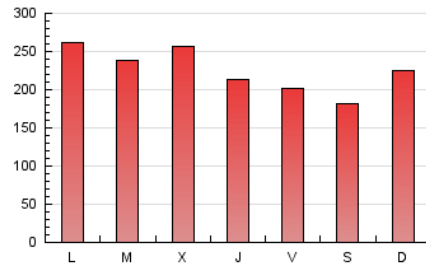

Pàgines (x 100)