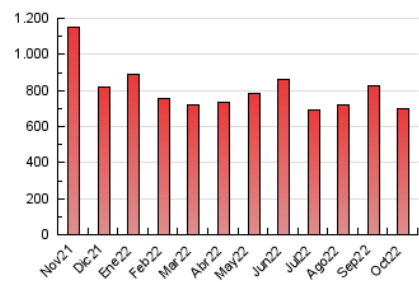

Pàgines (x 1000)