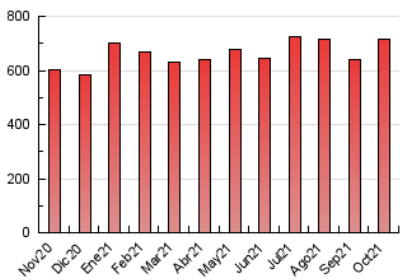

#### 3. Per dia del mes (Nacional)

Dia	N. únics	Visites	Pàgines	Dia	N. únics	Visites	Pàgines	Dia	N. únics	Visites	Pàgines
1	19.226	21.714	26.822	11	11.325	12.265	15.439	21	30.870	33.094	40.100
2	17.478	18.951	22.741	12	15.790	17.975	21.718	22	14.306	15.848	19.783
3	13.669	14.430	17.308	13	13.277	14.865	18.292	23	16.458	18.103	22.068
4	9.629	10.761	13.297	14	14.111	15.693	19.030	24	23.730	26.057	31.201
5	9.205	10.467	12.946	15	16.401	18.174	21.661	25	26.679	29.787	35.299
6	11.072	12.399	15.727	16	16.997	18.638	22.214	26	13.330	14.883	18.210
7	20.205	22.493	27.342	17	25.276	27.494	32.057	27	12.426	13.751	16.772
8	10.854	12.023	15.363	18	25.487	27.988	33.229	28	9.965	11.418	14.084
9	11.240	12.852	15.708	19	13.329	14.804	18.239	29	18.851	21.159	25.500
10	15.427	17.128	20.971	20	40.794	43.945	52.485	30	15.893	17.750	21.210
								31	20.104	22.370	27.176

##### 4.1 Per dia de la setmana (promig)

N. únics / Visites (x 100)

Pàgines (x 100)

##### 4.2 Per franja horària (promig)

Visites\_\_ (x 1000)

Pàgines (x 1000)

##### 4.3 Per mesos

N. únics / Visites (x 1000)

Pàgines (x 1000)