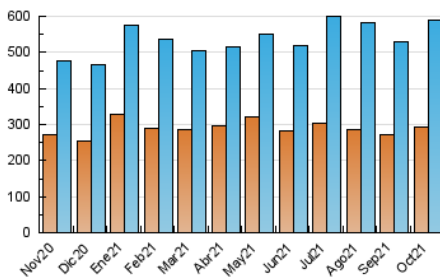

#### 3. Per dia del mes (Nacional)

Dia	N. únics	Visites	Pàgines	Dia	N. únics	Visites	Pàgines	Dia	N. únics	Visites	Pàgines
1	19.226	21.714	26.822	11	11.325	12.265	15.439	21	30.870	33.094	40.100
2	17.478	18.951	22.741	12	15.790	17.975	21.718	22	14.306	15.848	19.783
3	13.669	14.430	17.308	13	13.277	14.865	18.292	23	16.458	18.103	22.068
4	9.629	10.761	13.297	14	14.111	15.693	19.030	24	23.730	26.057	31.201
5	9.205	10.467	12.946	15	16.401	18.174	21.661	25	26.679	29.787	35.299
6	11.072	12.399	15.727	16	16.997	18.638	22.214	26	13.330	14.883	18.210
7	20.205	22.493	27.342	17	25.276	27.494	32.057	27	12.426	13.751	16.772
8	10.854	12.023	15.363	18	25.487	27.988	33.229	28	9.965	11.418	14.084
9	11.240	12.852	15.708	19	13.329	14.804	18.239	29	18.851	21.159	25.500
10	15.427	17.128	20.971	20	40.794	43.945	52.485	30	15.893	17.750	21.210
								31	20.104	22.370	27.176

##### 4.1 Per dia de la setmana (promig)

N. únics / Visites (x 100)

Pàgines (x 100)

##### 4.2 Per franja horària (promig)

Visites\_\_ (x 1000)

Pàgines (x 1000)

##### 4.3 Per mesos

N. únics / Visites (x 1000)

Pàgines (x 1000)