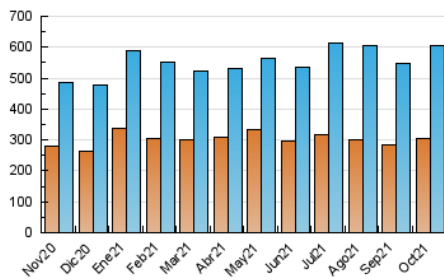

4.3 Per mesos

N. únics / Visites (x 1000)