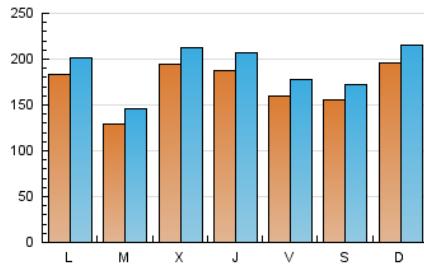

4. Gràfiques (Nacional)

4.1 Per dia de la setmana (promig)

N. únics / Visites (x 100)