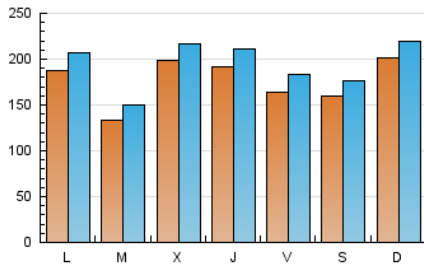

4. Gràfiques (Nacional i Internacional)

4.1 Per dia de la setmana (promig)

N. únics / Visites (x 100)