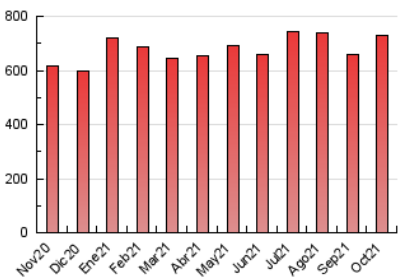

Pàgines (x 1000)