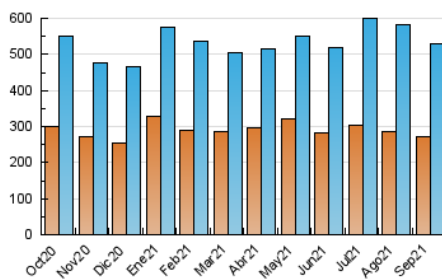

#### 3. Per dia del mes (Nacional)

Dia	N. únics	Visites	Pàgines	Dia	N. únics	Visites	Pàgines	Dia	N. únics	Visites	Pàgines
1	17.131	18.935	22.836	11	18.194	20.963	24.904	21	31.306	33.233	38.727
2	21.489	23.592	28.074	12	20.846	23.156	27.694	22	11.318	12.401	15.301
3	16.889	18.395	21.772	13	14.998	16.240	19.815	23	11.511	12.796	15.922
4	14.803	16.090	19.063	14	13.634	14.718	17.964	24	12.924	13.908	16.434
5	14.744	16.563	19.832	15	26.956	29.704	35.036	25	19.917	22.103	26.686
6	12.786	13.964	17.053	16	16.557	18.209	21.754	26	14.624	15.985	19.129
7	12.019	13.495	16.307	17	12.774	14.378	17.635	27	5.421	6.094	7.821
8	11.631	13.340	17.912	18	13.069	14.825	17.847	28	16.419	18.541	22.845
9	15.461	17.306	20.793	19	14.473	15.825	18.909	29	12.876	14.409	18.011
10	18.885	20.563	24.124	20	20.301	22.276	26.864	30	16.644	18.907	23.288

##### 4.1 Per dia de la setmana (promig)

N. únics / Visites (x 100)

Pàgines (x 100)

##### 4.2 Per franja horària (promig)

Visites (x 1000)

Pàgines (x 1000)

##### 4.3 Per mesos

N. únics / Visites (x 1000)

Pàgines (x 1000)