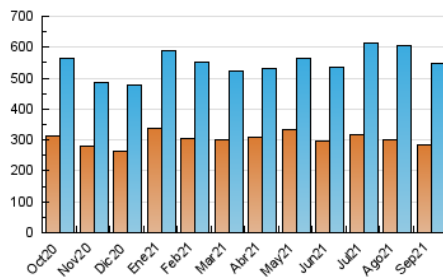

4.3 Per mesos

N. únics / Visites (x 1000)