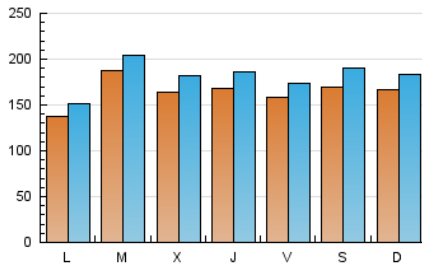

4. Gràfiques (Nacional i Internacional)

4.1 Per dia de la setmana (promig)

N. únics / Visites (x 100)