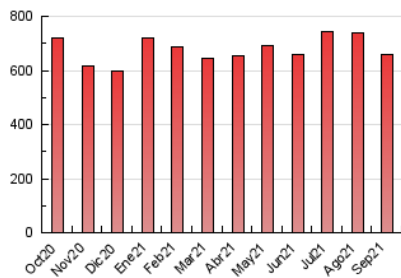

Pàgines (x 1000)