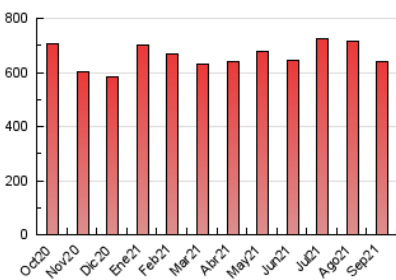

#### 3. Per dia del mes (Nacional)

Dia	N. únics	Visites	Pàgines	Dia	N. únics	Visites	Pàgines	Dia	N. únics	Visites	Pàgines
1	17.131	18.935	22.836	11	18.194	20.963	24.904	21	31.306	33.233	38.727
2	21.489	23.592	28.074	12	20.846	23.156	27.694	22	11.318	12.401	15.301
3	16.889	18.395	21.772	13	14.998	16.240	19.815	23	11.511	12.796	15.922
4	14.803	16.090	19.063	14	13.634	14.718	17.964	24	12.924	13.908	16.434
5	14.744	16.563	19.832	15	26.956	29.704	35.036	25	19.917	22.103	26.686
6	12.786	13.964	17.053	16	16.557	18.209	21.754	26	14.624	15.985	19.129
7	12.019	13.495	16.307	17	12.774	14.378	17.635	27	5.421	6.094	7.821
8	11.631	13.340	17.912	18	13.069	14.825	17.847	28	16.419	18.541	22.845
9	15.461	17.306	20.793	19	14.473	15.825	18.909	29	12.876	14.409	18.011
10	18.885	20.563	24.124	20	20.301	22.276	26.864	30	16.644	18.907	23.288

##### 4.2 Per franja horària (promig)

Visites (x 1000)

Pàgines (x 1000)

##### 4.3 Per mesos

N. únics / Visites (x 1000)

Pàgines (x 1000)