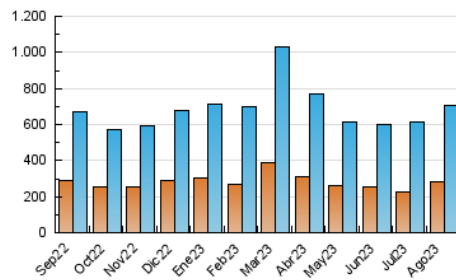

4.2 Per franja horària (promig)

Visites_ (x 1000)

Pàgines (x 1000)

4.3 Per mesos

N. únics / Visites (x 1000)