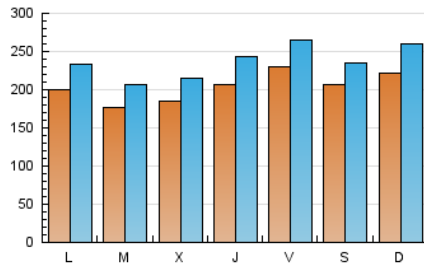

4. Gràfiques (Nacional i Internacional)

4.1 Per dia de la setmana (promig)

N. únics / Visites (x 100)