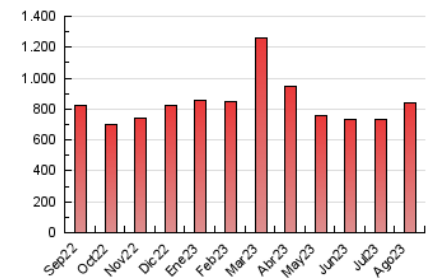

Pàgines (x 1000)