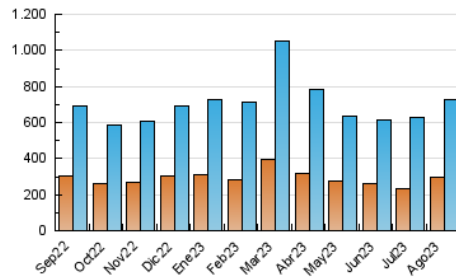

4.2 Per franja horària (promig)

Visites_ (x 1000)

Pàgines (x 1000)

4.3 Per mesos

N. únics / Visites (x 1000)