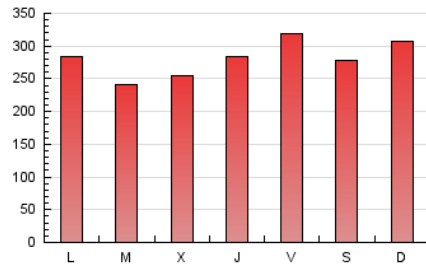

Pàgines (x 100)