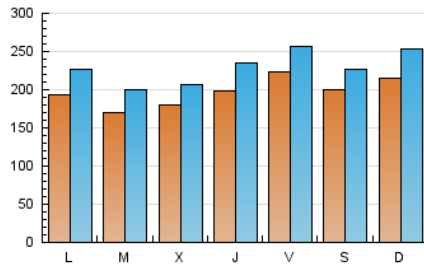

4. Gràfiques (Nacional)

4.1 Per dia de la setmana (promig)

N. únics / Visites (x 100)