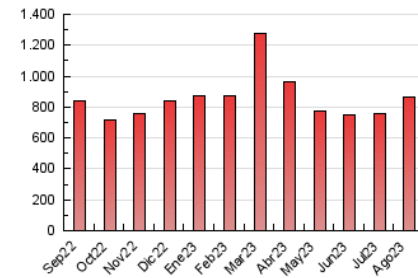

Pàgines (x 1000)