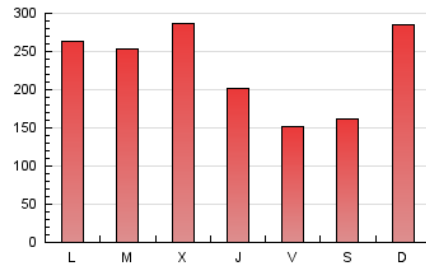

Pàgines (x 100)