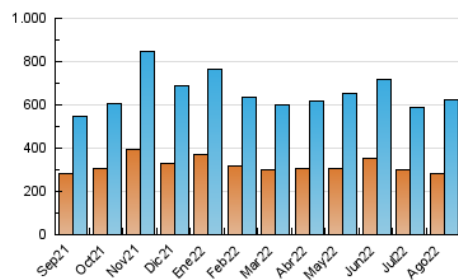

4.3 Per mesos

N. únics / Visites (x 1000)