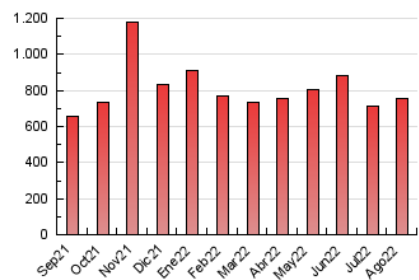

Pàgines (x 1000)