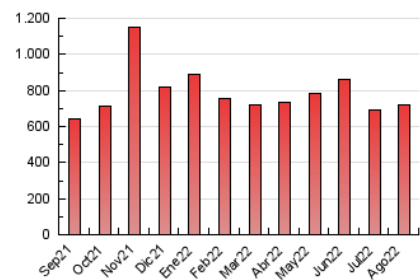

Pàgines (x 1000)