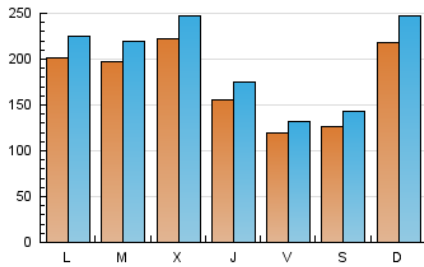

4. Gràfiques (Nacional i Internacional)

4.1 Per dia de la setmana (promig)

N. únics / Visites (x 100)