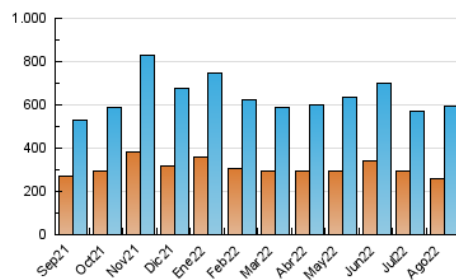

4.3 Per mesos

N. únics / Visites (x 1000)