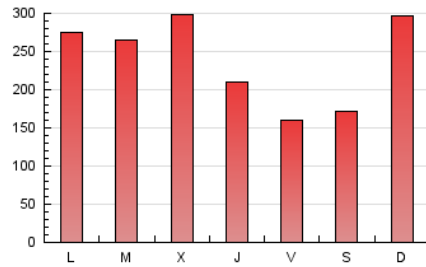

Pàgines (x 100)