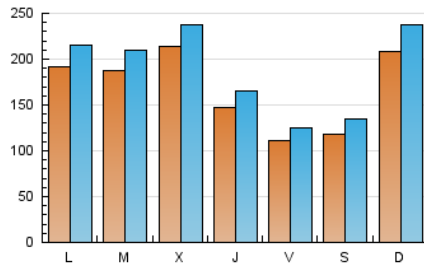

4. Gràfiques (Nacional)

4.1 Per dia de la setmana (promig)

N. únics / Visites (x 100)