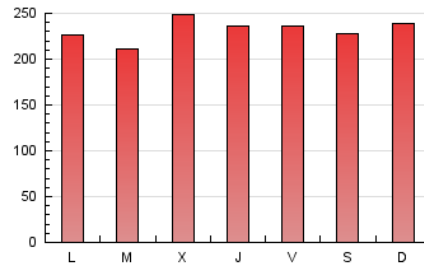

Pàgines (x 100)