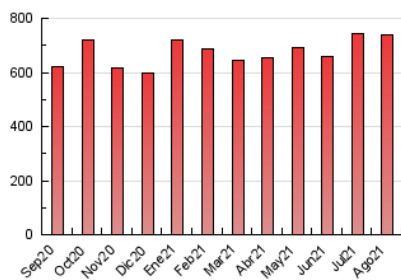

Pàgines (x 1000)