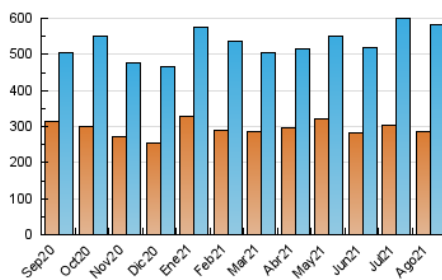

4.3 Per mesos

N. únics / Visites (x 1000)