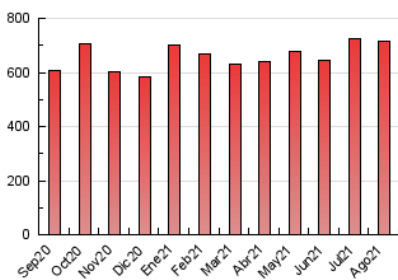

Pàgines (x 1000)