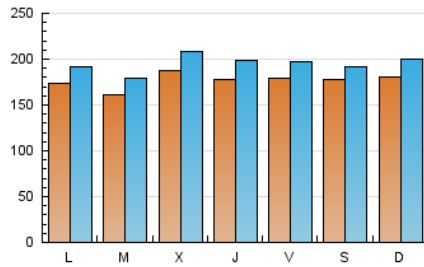

4. Gràfiques (Nacional i Internacional)

4.1 Per dia de la setmana (promig)

N. únics / Visites (x 100)