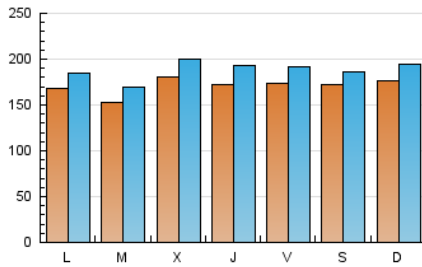

4. Gràfiques (Nacional)

4.1 Per dia de la setmana (promig)

N. únics / Visites (x 100)