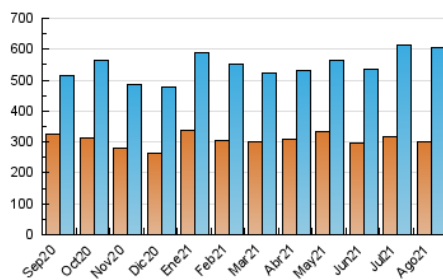

4.3 Per mesos

N. únics / Visites (x 1000)