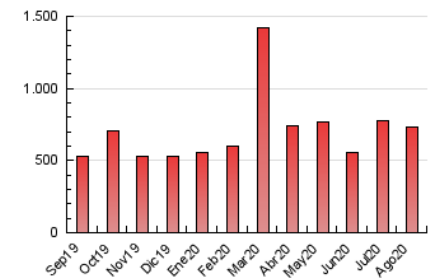

Páginas (x 1000)