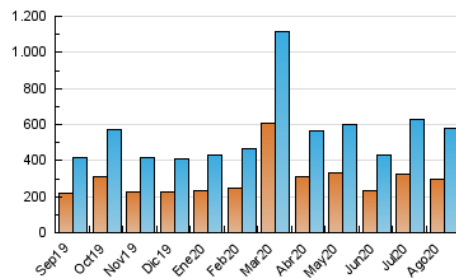

4.3 Por meses

N. únicos / Visitas (x 1000)