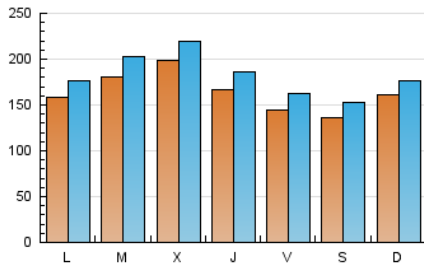

1. Cifras totales y promedios (Nacional)

MES - AÑO	NAVEGADORES UNICOS	VISITAS	PAGINAS
Agosto - 2020	282.810	561.101	711.546
PROMEDIO DIARIO	16.246	18.100	22.953
PROMEDIO LUNES-VIERNES	16.911	18.872	23.986
PROMEDIO SABADO-DOMINGO	14.850	16.480	20.783
PAGINAS / VISITAS	1,27		
DURACION MEDIA VISITAS	0:00:34		
DURACION MEDIA PAGINAS	0:02:07		

2. Secciones (Nacional)

	PAGINAS	%
HOME	36.039	5.06 %
RESTO	675.507	94.94 %

3. Por día del mes (Nacional)

Día	N. únicos	Visitas	Páginas	Día	N. únicos	Visitas	Páginas	Día	N. únicos	Visitas	Páginas
1	16.620	18.412	21.984	11	16.157	18.352	23.298	21	16.059	17.937	23.346
2	19.654	21.679	25.849	12	12.032	13.866	18.540	22	14.099	15.736	20.293
3	17.179	18.776	23.379	13	13.344	15.003	20.457	23	14.981	16.641	20.769
4	16.321	18.234	23.062	14	12.157	13.593	18.386	24	17.662	20.039	24.421
5	11.922	13.537	17.664	15	5.752	6.586	9.096	25	24.509	28.200	34.530
6	12.151	13.947	17.953	16	9.984	11.173	14.810	26	36.327	39.025	47.792
7	15.251	17.527	22.157	17	17.509	19.331	25.433	27	26.496	28.714	35.565
8	14.713	16.508	21.090	18	14.988	16.420	20.699	28	14.480	16.130	20.398
9	12.486	14.084	18.242	19	19.117	21.207	26.676	29	17.050	19.019	24.475
10	10.253	11.999	15.738	20	14.895	16.708	21.457	30	23.162	24.961	31.223
								31	16.325	17.757	22.764

4. Gráficas (Nacional)

4.1 Por día de la semana (promedio)

N. únicos / Visitas (x 100)

Páginas (x 100)

4.2 Por franja horaria (promedio)

Visitas (x 1000)

Páginas (x 1000)

4.3 Por meses