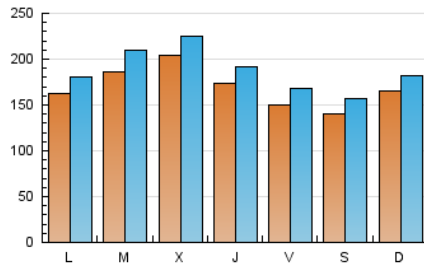

1. Cifras totales y promedios (Nacional e Internacional)

MES - AÑO	NAVEGADORES UNICOS	VISITAS	PAGINAS
Agosto - 2020	293.647	577.977	731.733
PROMEDIO DIARIO	16.753	18.644	23.604
PROMEDIO LUNES-VIERNES	17.444	19.446	24.675
PROMEDIO SABADO-DOMINGO	15.302	16.961	21.355
PAGINAS / VISITAS	1,27		
DURACION MEDIA VISITAS	0:00:34		
DURACION MEDIA PAGINAS	0:02:07		

2. Secciones (Nacional e Internacional)

	PAGINAS	%
HOME	37.180	5.08 %
RESTO	694.553	94.92 %

3. Por día del mes (Nacional e Internacional)

Día	N. únicos	Visitas	Páginas	Día	N. únicos	Visitas	Páginas	Día	N. únicos	Visitas	Páginas
1	17.087	18.914	22.541	11	16.586	18.804	23.838	21	16.634	18.560	24.113
2	20.165	22.223	26.516	12	12.333	14.198	18.969	22	14.651	16.333	21.028
3	17.632	19.255	23.944	13	13.856	15.557	21.154	23	15.496	17.194	21.419
4	16.780	18.721	23.637	14	12.664	14.139	19.094	24	18.197	20.640	25.150
5	12.254	13.889	18.084	15	6.050	6.906	9.501	25	25.307	29.114	35.575
6	12.568	14.402	18.500	16	10.339	11.555	15.274	26	37.408	40.184	49.155
7	15.656	17.966	22.671	17	18.106	19.971	26.220	27	27.324	29.573	36.575
8	15.160	16.984	21.653	18	15.555	17.029	21.447	28	14.926	16.605	20.947
9	12.885	14.506	18.731	19	19.792	21.942	27.548	29	17.485	19.480	25.006
10	10.590	12.352	16.148	20	15.427	17.285	22.153	30	23.697	25.516	31.883
								31	16.733	18.180	23.259

4. Gráficas (Nacional e Internacional)

4.1 Por día de la semana (promedio)

N. únicos / Visitas (x 100)

Páginas (x 100)

4.2 Por franja horaria (promedio)

Visitas (x 1000)

Páginas (x 1000)

4.3 Por meses