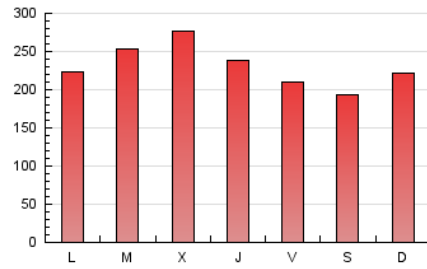

1. Cifras totales y promedios (Nacional)

MES - AÑO	NAVEGADORES UNICOS	VISITAS	PAGINAS
Agosto - 2020	282.810	561.101	711.546
PROMEDIO DIARIO	16.246	18.100	22.953
PROMEDIO LUNES-VIERNES	16.911	18.872	23.986
PROMEDIO SABADO-DOMINGO	14.850	16.480	20.783
PAGINAS / VISITAS	1,27		
DURACION MEDIA VISITAS	0:00:34		
DURACION MEDIA PAGINAS	0:02:07		

2. Secciones (Nacional)

	PAGINAS	%
HOME	36.039	5.06 %
RESTO	675.507	94.94 %

3. Por día del mes (Nacional)

Día	N. únicos	Visitas	Páginas	Día	N. únicos	Visitas	Páginas	Día	N. únicos	Visitas	Páginas
1	16.620	18.412	21.984	11	16.157	18.352	23.298	21	16.059	17.937	23.346
2	19.654	21.679	25.849	12	12.032	13.866	18.540	22	14.099	15.736	20.293
3	17.179	18.776	23.379	13	13.344	15.003	20.457	23	14.981	16.641	20.769
4	16.321	18.234	23.062	14	12.157	13.593	18.386	24	17.662	20.039	24.421
5	11.922	13.537	17.664	15	5.752	6.586	9.096	25	24.509	28.200	34.530
6	12.151	13.947	17.953	16	9.984	11.173	14.810	26	36.327	39.025	47.792
7	15.251	17.527	22.157	17	17.509	19.331	25.433	27	26.496	28.714	35.565
8	14.713	16.508	21.090	18	14.988	16.420	20.699	28	14.480	16.130	20.398
9	12.486	14.084	18.242	19	19.117	21.207	26.676	29	17.050	19.019	24.475
10	10.253	11.999	15.738	20	14.895	16.708	21.457	30	23.162	24.961	31.223
								31	16.325	17.757	22.764

4. Gráficas (Nacional)

4.1 Por día de la semana (promedio)

N. únicos / Visitas (x 100)

Páginas (x 100)

4.2 Por franja horaria (promedio)

Visitas (x 1000)

Páginas (x 1000)

4.3 Por meses