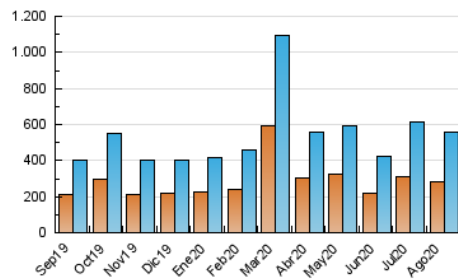

2. Secciones (Nacional)

	PAGINAS	%
HOME	36.039	5.06 %
RESTO	675.507	94.94 %

3. Por día del mes (Nacional)

Día	N. únicos	Visitas	Páginas	Día	N. únicos	Visitas	Páginas	Día	N. únicos	Visitas	Páginas
1	16.620	18.412	21.984	11	16.157	18.352	23.298	21	16.059	17.937	23.346
2	19.654	21.679	25.849	12	12.032	13.866	18.540	22	14.099	15.736	20.293
3	17.179	18.776	23.379	13	13.344	15.003	20.457	23	14.981	16.641	20.769
4	16.321	18.234	23.062	14	12.157	13.593	18.386	24	17.662	20.039	24.421
5	11.922	13.537	17.664	15	5.752	6.586	9.096	25	24.509	28.200	34.530
6	12.151	13.947	17.953	16	9.984	11.173	14.810	26	36.327	39.025	47.792
7	15.251	17.527	22.157	17	17.509	19.331	25.433	27	26.496	28.714	35.565
8	14.713	16.508	21.090	18	14.988	16.420	20.699	28	14.480	16.130	20.398
9	12.486	14.084	18.242	19	19.117	21.207	26.676	29	17.050	19.019	24.475
10	10.253	11.999	15.738	20	14.895	16.708	21.457	30	23.162	24.961	31.223
								31	16.325	17.757	22.764

4. Gráficas (Nacional)

4.1 Por día de la semana (promedio)

N. únicos / Visitas (x 100)

Páginas (x 100)

4.2 Por franja horaria (promedio)

Visitas (x 1000)

Páginas (x 1000)

4.3 Por meses

N. únicos / Visitas (x 1000)

Páginas (x 1000)

5. Observaciones

Este Medio Electrónico de Comunicación ha sido medido por la herramienta Google Analytics de Google

6. Definiciones básicas (Para más información ver Normas Técnicas para el Control de los Medios Electrónicos de Comunicación)

Visita:

Una secuencia ininterrumpida de páginas servidas a un usuario válido. Si dicho usuario no realiza peticiones de páginas en un periodo de tiempo (30 min) la siguiente petición constituirá el inicio de una nueva visita.