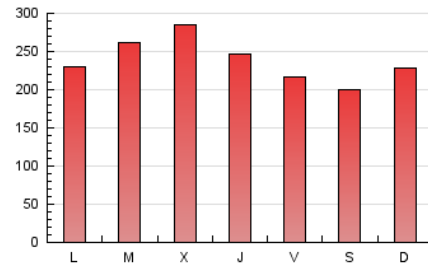

1. Cifras totales y promedios (Nacional e Internacional)

MES - AÑO	NAVEGADORES UNICOS	VISITAS	PAGINAS
Agosto - 2020	293.647	577.977	731.733
PROMEDIO DIARIO	16.753	18.644	23.604
PROMEDIO LUNES-VIERNES	17.444	19.446	24.675
PROMEDIO SABADO-DOMINGO	15.302	16.961	21.355
PAGINAS / VISITAS	1,27		
DURACION MEDIA VISITAS	0:00:34		
DURACION MEDIA PAGINAS	0:02:07		

2. Secciones (Nacional e Internacional)

	PAGINAS	%
HOME	37.180	5.08 %
RESTO	694.553	94.92 %

3. Por día del mes (Nacional e Internacional)

Día	N. únicos	Visitas	Páginas	Día	N. únicos	Visitas	Páginas	Día	N. únicos	Visitas	Páginas
1	17.087	18.914	22.541	11	16.586	18.804	23.838	21	16.634	18.560	24.113
2	20.165	22.223	26.516	12	12.333	14.198	18.969	22	14.651	16.333	21.028
3	17.632	19.255	23.944	13	13.856	15.557	21.154	23	15.496	17.194	21.419
4	16.780	18.721	23.637	14	12.664	14.139	19.094	24	18.197	20.640	25.150
5	12.254	13.889	18.084	15	6.050	6.906	9.501	25	25.307	29.114	35.575
6	12.568	14.402	18.500	16	10.339	11.555	15.274	26	37.408	40.184	49.155
7	15.656	17.966	22.671	17	18.106	19.971	26.220	27	27.324	29.573	36.575
8	15.160	16.984	21.653	18	15.555	17.029	21.447	28	14.926	16.605	20.947
9	12.885	14.506	18.731	19	19.792	21.942	27.548	29	17.485	19.480	25.006
10	10.590	12.352	16.148	20	15.427	17.285	22.153	30	23.697	25.516	31.883
								31	16.733	18.180	23.259

4. Gráficas (Nacional e Internacional)

4.1 Por día de la semana (promedio)

N. únicos / Visitas (x 100)

Páginas (x 100)

4.2 Por franja horaria (promedio)

Visitas (x 1000)

Páginas (x 1000)

4.3 Por meses