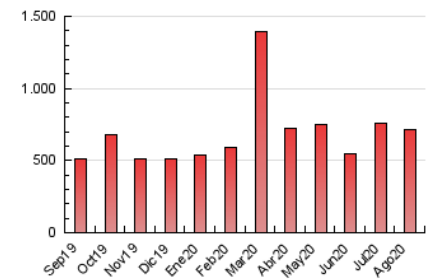

2. Secciones (Nacional)

	PAGINAS	%
HOME	36.039	5.06 %
RESTO	675.507	94.94 %

3. Por día del mes (Nacional)

Día	N. únicos	Visitas	Páginas	Día	N. únicos	Visitas	Páginas	Día	N. únicos	Visitas	Páginas
1	16.620	18.412	21.984	11	16.157	18.352	23.298	21	16.059	17.937	23.346
2	19.654	21.679	25.849	12	12.032	13.866	18.540	22	14.099	15.736	20.293
3	17.179	18.776	23.379	13	13.344	15.003	20.457	23	14.981	16.641	20.769
4	16.321	18.234	23.062	14	12.157	13.593	18.386	24	17.662	20.039	24.421
5	11.922	13.537	17.664	15	5.752	6.586	9.096	25	24.509	28.200	34.530
6	12.151	13.947	17.953	16	9.984	11.173	14.810	26	36.327	39.025	47.792
7	15.251	17.527	22.157	17	17.509	19.331	25.433	27	26.496	28.714	35.565
8	14.713	16.508	21.090	18	14.988	16.420	20.699	28	14.480	16.130	20.398
9	12.486	14.084	18.242	19	19.117	21.207	26.676	29	17.050	19.019	24.475
10	10.253	11.999	15.738	20	14.895	16.708	21.457	30	23.162	24.961	31.223
								31	16.325	17.757	22.764

4. Gráficas (Nacional)

4.1 Por día de la semana (promedio)

N. únicos / Visitas (x 100)

Páginas (x 100)

4.2 Por franja horaria (promedio)

Visitas (x 1000)

Páginas (x 1000)

4.3 Por meses

N. únicos / Visitas (x 1000)

Páginas (x 1000)

5. Observaciones

Este Medio Electrónico de Comunicación ha sido medido por la herramienta Google Analytics de Google

6. Definiciones básicas (Para más información ver Normas Técnicas para el Control de los Medios Electrónicos de Comunicación)

Visita:

Una secuencia ininterrumpida de páginas servidas a un usuario válido. Si dicho usuario no realiza peticiones de páginas en un periodo de tiempo (30 min) la siguiente petición constituirá el inicio de una nueva visita.