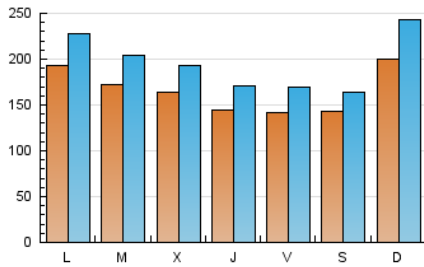

4. Gràfiques (Nacional)

4.1 Per dia de la setmana (promig)

N. únics / Visites (x 100)