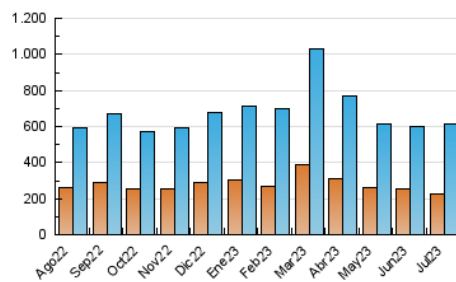

#### 3. Per dia del mes (Nacional)

Dia	N. únics	Visites	Pàgines	Dia	N. únics	Visites	Pàgines	Dia	N. únics	Visites	Pàgines
1	12.308	14.799	17.238	11	15.067	17.533	20.632	21	12.823	15.366	18.579
2	19.178	24.195	30.121	12	14.411	17.292	20.563	22	12.315	14.364	17.779
3	21.637	25.912	31.680	13	16.584	19.919	24.263	23	17.659	21.765	25.504
4	19.938	23.928	27.966	14	17.502	20.894	24.703	24	19.798	23.848	30.076
5	17.598	20.650	24.383	15	17.759	20.422	24.295	25	15.002	18.150	22.406
6	17.115	20.014	23.523	16	29.410	36.416	41.969	26	18.381	21.546	25.835
7	18.550	22.460	27.015	17	20.636	24.114	28.778	27	10.057	11.843	14.267
8	16.839	19.022	23.007	18	18.738	22.302	26.836	28	7.934	9.206	11.111
9	20.045	23.080	28.385	19	15.062	17.832	20.950	29	12.113	13.617	16.023
10	18.772	21.547	25.828	20	14.256	16.804	20.114	30	13.819	15.802	19.674
								31	15.881	18.566	22.223

##### 4.1 Per dia de la setmana (promig)

N. únics / Visites (x 100)

Pàgines (x 100)

##### 4.2 Per franja horària (promig)

Visites\_ (x 1000)

Pàgines (x 1000)

##### 4.3 Per mesos

N. únics / Visites (x 1000)

Pàgines (x 1000)