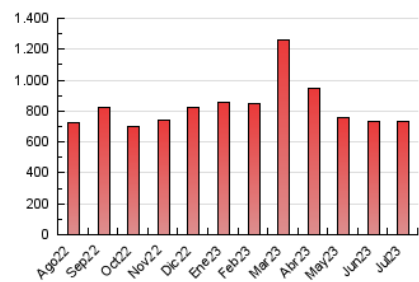

#### 3. Per dia del mes (Nacional)

Dia	N. únics	Visites	Pàgines	Dia	N. únics	Visites	Pàgines	Dia	N. únics	Visites	Pàgines
1	12.308	14.799	17.238	11	15.067	17.533	20.632	21	12.823	15.366	18.579
2	19.178	24.195	30.121	12	14.411	17.292	20.563	22	12.315	14.364	17.779
3	21.637	25.912	31.680	13	16.584	19.919	24.263	23	17.659	21.765	25.504
4	19.938	23.928	27.966	14	17.502	20.894	24.703	24	19.798	23.848	30.076
5	17.598	20.650	24.383	15	17.759	20.422	24.295	25	15.002	18.150	22.406
6	17.115	20.014	23.523	16	29.410	36.416	41.969	26	18.381	21.546	25.835
7	18.550	22.460	27.015	17	20.636	24.114	28.778	27	10.057	11.843	14.267
8	16.839	19.022	23.007	18	18.738	22.302	26.836	28	7.934	9.206	11.111
9	20.045	23.080	28.385	19	15.062	17.832	20.950	29	12.113	13.617	16.023
10	18.772	21.547	25.828	20	14.256	16.804	20.114	30	13.819	15.802	19.674
								31	15.881	18.566	22.223

##### 4.1 Per dia de la setmana (promig)

N. únics / Visites (x 100)

Pàgines (x 100)

##### 4.2 Per franja horària (promig)

Visites\_ (x 1000)

Pàgines (x 1000)

##### 4.3 Per mesos

N. únics / Visites (x 1000)

Pàgines (x 1000)