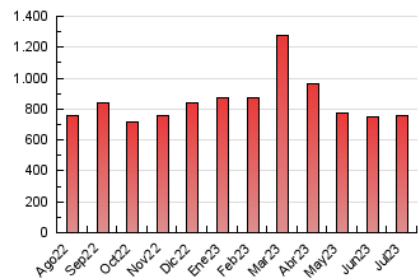

### 3. Per dia del mes (Nacional i Internacional)

Dia	N. únics	Visites	Pàgines	Dia	N. únics	Visites	Pàgines	Dia	N. únics	Visites	Pàgines
1	12.620	15.089	17.591	11	15.386	18.053	21.109	21	13.150	15.720	19.039
2	19.527	24.645	30.624	12	14.804	17.617	21.074	22	12.697	14.692	18.227
3	22.037	26.335	32.260	13	17.014	20.379	24.869	23	18.099	22.162	26.099
4	20.359	24.587	28.522	14	17.985	21.417	25.320	24	20.439	24.650	30.921
5	17.965	21.070	24.916	15	18.324	20.875	24.974	25	15.465	18.682	23.050
6	17.533	20.491	24.066	16	30.152	37.198	42.841	26	18.818	22.052	26.453
7	18.986	23.054	27.619	17	21.214	24.674	29.505	27	10.405	12.200	14.798
8	17.271	19.452	23.547	18	19.275	22.757	27.505	28	8.287	9.569	11.536
9	20.494	23.600	28.984	19	15.506	18.260	21.489	29	12.472	14.101	16.559
10	19.202	21.981	26.442	20	14.688	17.404	20.656	30	14.221	16.200	20.214
								31	16.336	19.178	22.850

#### 4.2 Per franja horària (promig)

Visites\_ (x 1000)

Pàgines (x 1000)

#### 4.3 Per mesos

N. únics / Visites (x 1000)

Pàgines (x 1000)