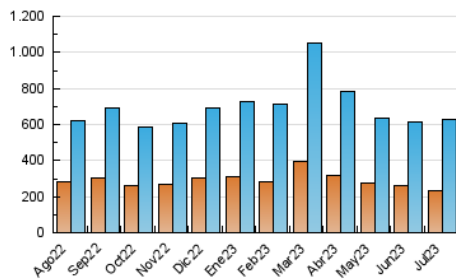

#### 4.1 Per dia de la setmana (promig)

N. únics / Visites (x 100)

Pàgines (x 100)

#### 4.2 Per franja horària (promig)

Visites\_ (x 1000)

Pàgines (x 1000)

#### 4.3 Per mesos

N. únics / Visites (x 1000)

Pàgines (x 1000)