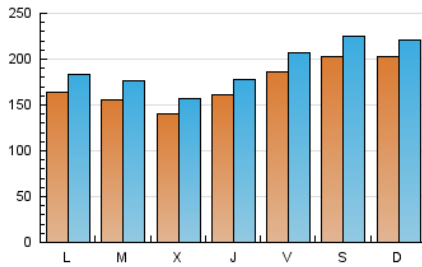

4. Gràfiques (Nacional)

4.1 Per dia de la setmana (promig)

N. únics / Visites (x 100)