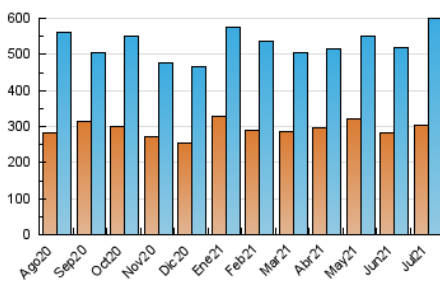

4.3 Per mesos

N. únics / Visites (x 1000)