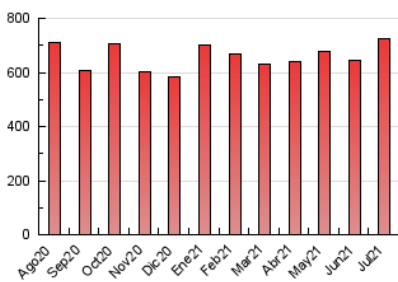

Pàgines (x 1000)