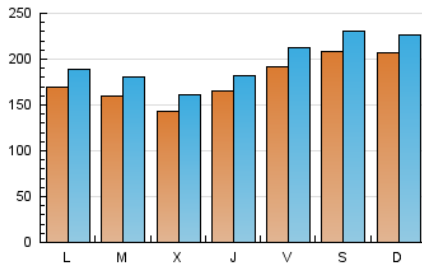

4. Gràfiques (Nacional i Internacional)

4.1 Per dia de la setmana (promig)

N. únics / Visites (x 100)