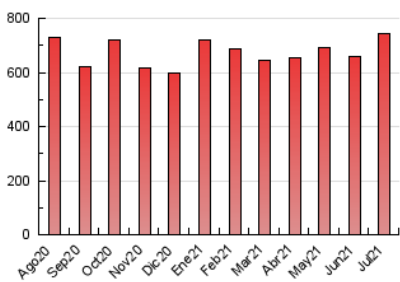

Pàgines (x 1000)