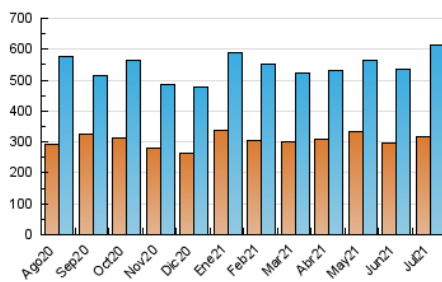

4.3 Per mesos

N. únics / Visites (x 1000)