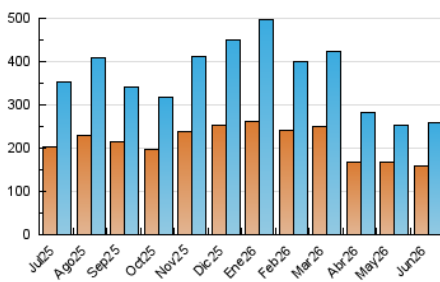

4.3 Per mesos

N. únics / Visites (x 1000)