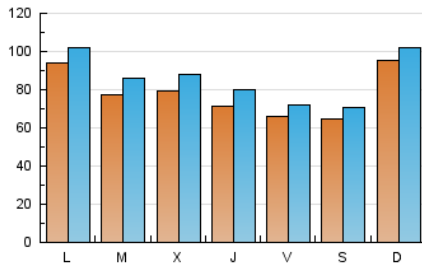

4. Gràfiques (Nacional i Internacional)

4.1 Per dia de la setmana (promig)

N. únics / Visites (x 100)