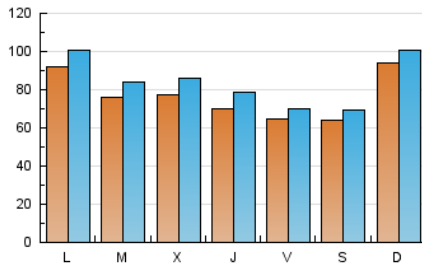

4. Gràfiques (Nacional)

4.1 Per dia de la setmana (promig)

N. únics / Visites (x 100)