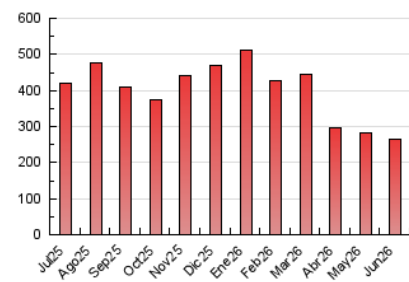

Pàgines (x 1000)