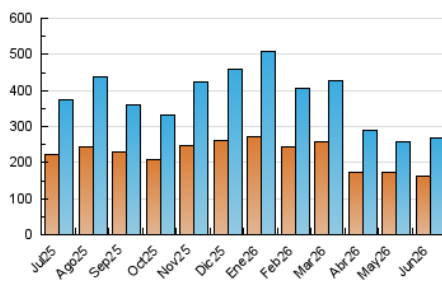

4.3 Per mesos

N. únics / Visites (x 1000)