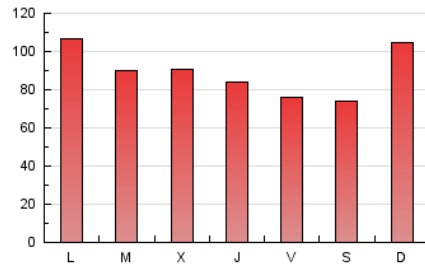

Pàgines (x 100)