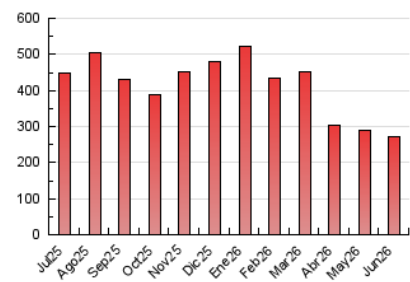

Pàgines (x 1000)