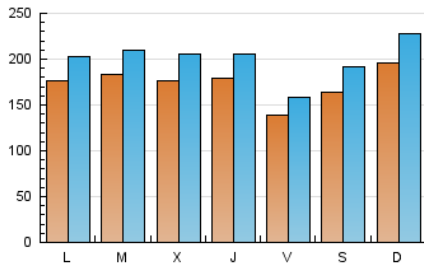

4. Gràfiques (Nacional)

4.1 Per dia de la setmana (promig)

N. únics / Visites (x 100)