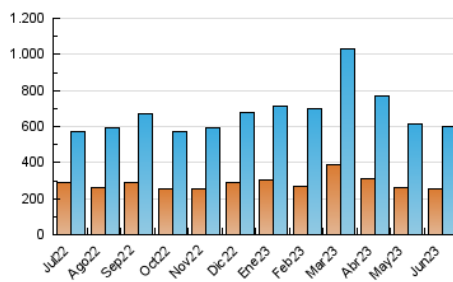

4.3 Per mesos

N. únics / Visites (x 1000)