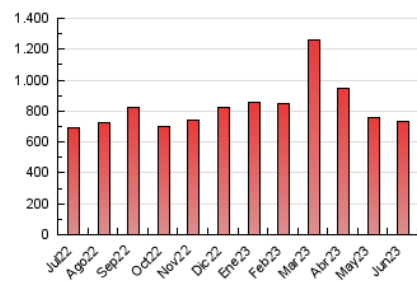

Pàgines (x 1000)