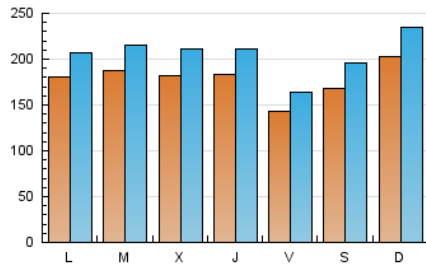

4. Gràfiques (Nacional i Internacional)

4.1 Per dia de la setmana (promig)

N. únics / Visites (x 100)