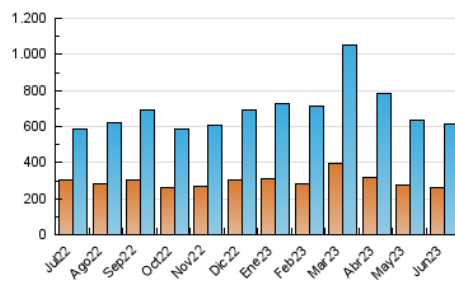

4.3 Per mesos

N. únics / Visites (x 1000)