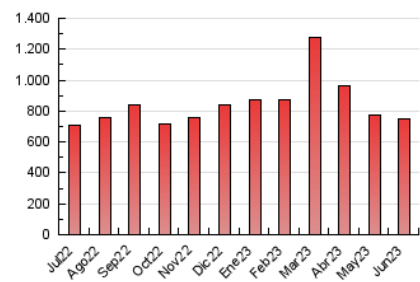

Pàgines (x 1000)