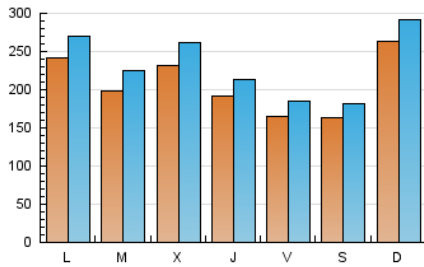

4. Gràfiques (Nacional)

4.1 Per dia de la setmana (promig)

N. únics / Visites (x 100)