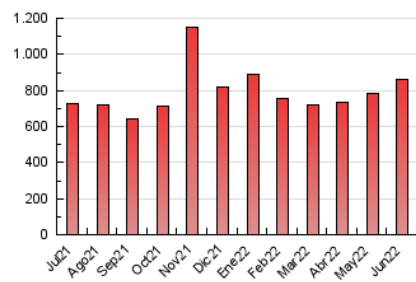

Pàgines (x 1000)