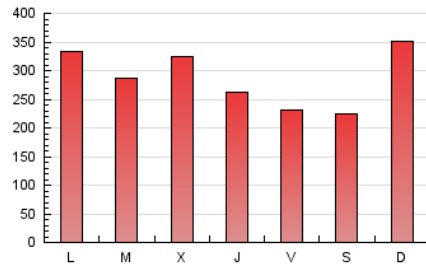

Pàgines (x 100)