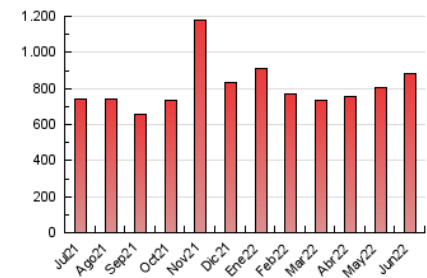

Pàgines (x 1000)