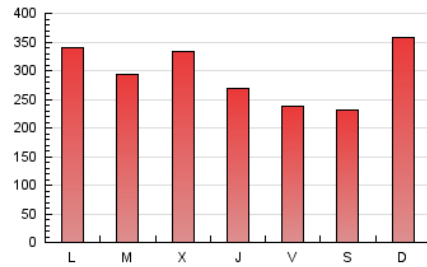

Pàgines (x 100)