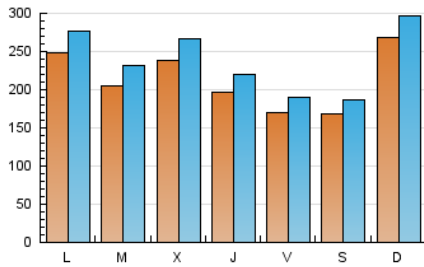

4. Gràfiques (Nacional i Internacional)

4.1 Per dia de la setmana (promig)

N. únics / Visites (x 100)