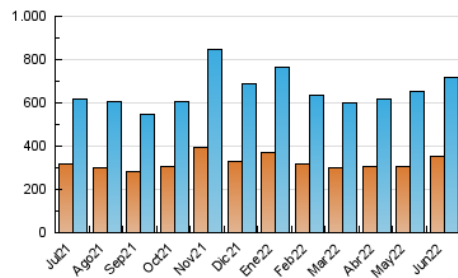

4.3 Per mesos

N. únics / Visites (x 1000)