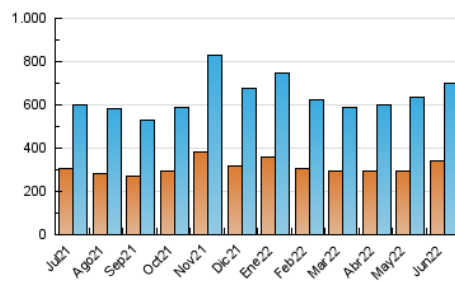

4.3 Per mesos

N. únics / Visites (x 1000)