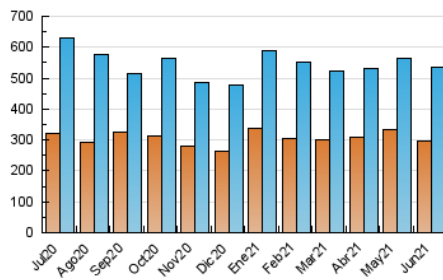

4.3 Per mesos

N. únics / Visites (x 1000)