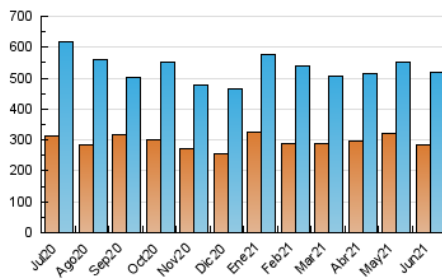

4.3 Per mesos

N. únics / Visites (x 1000)