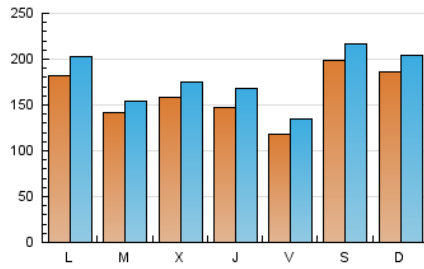

4. Gràfiques (Nacional i Internacional)

4.1 Per dia de la setmana (promig)

N. únics / Visites (x 100)