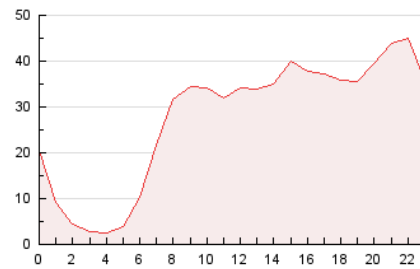

2. Seccions (Nacional i Internacional)

| | PÀGINES | % |
|--------------|---------|---------|
| HOME | 43.604 | 6.60 % |
| RESTA | 617.125 | 93.40 % |

3. Per dia del mes (Nacional i Internacional)

| Dia | N. únics | Visites | Pàgines | Dia | N. únics | Visites | Pàgines | Dia | N. únics | Visites | Pàgines |
|-----|----------|---------|---------|-----|----------|---------|---------|-----|----------|---------|---------|
| 1 | 10.461 | 11.336 | 13.975 | 11 | 10.939 | 12.161 | 15.336 | 21 | 14.365 | 15.847 | 19.501 |
| 2 | 12.210 | 13.335 | 16.849 | 12 | 23.271 | 24.943 | 29.756 | 22 | 10.913 | 12.187 | 15.599 |
| 3 | 13.357 | 14.997 | 19.208 | 13 | 23.786 | 25.970 | 30.922 | 23 | 10.805 | 11.853 | 14.995 |
| 4 | 13.318 | 15.304 | 19.682 | 14 | 30.855 | 34.061 | 41.102 | 24 | 14.188 | 16.497 | 22.020 |
| 5 | 12.865 | 14.022 | 17.653 | 15 | 22.125 | 23.796 | 28.878 | 25 | 14.150 | 16.210 | 20.865 |
| 6 | 11.429 | 12.834 | 16.148 | 16 | 18.657 | 20.527 | 25.270 | 26 | 23.609 | 26.332 | 31.840 |
| 7 | 9.632 | 10.996 | 14.422 | 17 | 16.498 | 18.761 | 22.829 | 27 | 19.915 | 21.800 | 26.309 |
| 8 | 7.769 | 8.964 | 11.807 | 18 | 8.942 | 10.051 | 13.009 | 28 | 17.752 | 20.007 | 23.991 |
| 9 | 11.481 | 13.309 | 16.716 | 19 | 19.693 | 21.253 | 25.668 | 29 | 19.328 | 20.793 | 24.971 |
| 10 | 15.054 | 16.979 | 21.431 | 20 | 19.406 | 21.173 | 25.554 | 30 | 25.672 | 28.589 | 34.423 |

4. Gràfiques (Nacional i Internacional)

4.1 Per dia de la setmana (promig)

N. únics / Visites (x 100)

Pàgines (x 100)

4.2 Per franja horària (promig)

Visites (x 1000)

Pàgines (x 1000)

4.3 Per mesos