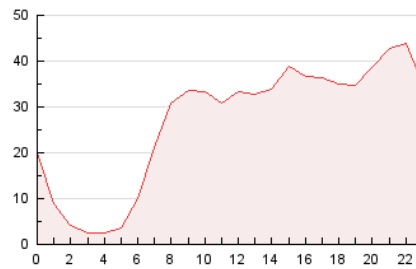

2. Seccions (Nacional)

| | PÀGINES | % |
|--------------|---------|---------|
| HOME | 42.516 | 6.61 % |
| RESTA | 600.658 | 93.39 % |

3. Per dia del mes (Nacional)

| Dia | N. únics | Visites | Pàgines | Dia | N. únics | Visites | Pàgines | Dia | N. únics | Visites | Pàgines |
|-----|----------|---------|---------|-----|----------|---------|---------|-----|----------|---------|---------|
| 1 | 9.988 | 10.850 | 13.437 | 11 | 10.496 | 11.704 | 14.835 | 21 | 13.958 | 15.421 | 19.033 |
| 2 | 11.714 | 12.818 | 16.229 | 12 | 22.662 | 24.315 | 29.041 | 22 | 10.465 | 11.715 | 15.016 |
| 3 | 12.933 | 14.552 | 18.703 | 13 | 23.162 | 25.322 | 30.193 | 23 | 10.365 | 11.402 | 14.470 |
| 4 | 12.837 | 14.798 | 19.075 | 14 | 30.094 | 33.270 | 40.179 | 24 | 13.726 | 16.013 | 21.470 |
| 5 | 12.529 | 13.669 | 17.230 | 15 | 21.469 | 23.121 | 28.121 | 25 | 13.715 | 15.747 | 20.315 |
| 6 | 11.097 | 12.486 | 15.742 | 16 | 18.158 | 20.005 | 24.667 | 26 | 23.026 | 25.712 | 31.151 |
| 7 | 9.238 | 10.579 | 13.970 | 17 | 15.967 | 18.193 | 22.174 | 27 | 19.316 | 21.174 | 25.580 |
| 8 | 7.401 | 8.580 | 11.366 | 18 | 8.520 | 9.618 | 12.492 | 28 | 17.184 | 19.417 | 23.341 |
| 9 | 11.078 | 12.882 | 16.242 | 19 | 19.258 | 20.795 | 25.130 | 29 | 18.734 | 20.173 | 24.274 |
| 10 | 14.582 | 16.481 | 20.871 | 20 | 19.005 | 20.752 | 25.069 | 30 | 25.138 | 28.018 | 33.758 |

4. Gràfiques (Nacional)

4.1 Per dia de la setmana (promig)

N. únics / Visites (x 100)

Pàgines (x 100)

4.2 Per franja horària (promig)

Visites__ (x 1000)

Pàgines (x 1000)

4.3 Per mesos