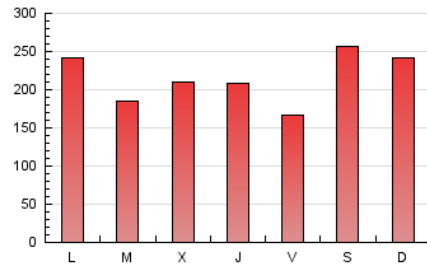

Pàgines (x 100)