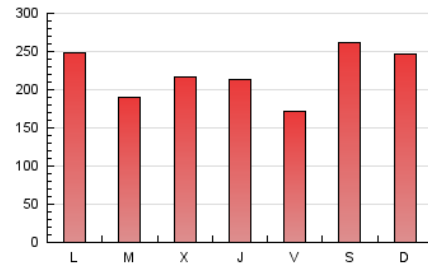

Pàgines (x 100)