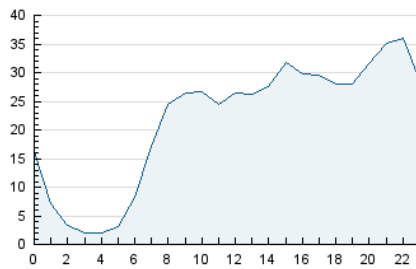

2. Seccions (Nacional)

| | PÀGINES | % |
|--------------|---------|---------|
| HOME | 42.516 | 6.61 % |
| RESTA | 600.658 | 93.39 % |

3. Per dia del mes (Nacional)

| Dia | N. únics | Visites | Pàgines | Dia | N. únics | Visites | Pàgines | Dia | N. únics | Visites | Pàgines |
|-----|----------|---------|---------|-----|----------|---------|---------|-----|----------|---------|---------|
| 1 | 9.988 | 10.850 | 13.437 | 11 | 10.496 | 11.704 | 14.835 | 21 | 13.958 | 15.421 | 19.033 |
| 2 | 11.714 | 12.818 | 16.229 | 12 | 22.662 | 24.315 | 29.041 | 22 | 10.465 | 11.715 | 15.016 |
| 3 | 12.933 | 14.552 | 18.703 | 13 | 23.162 | 25.322 | 30.193 | 23 | 10.365 | 11.402 | 14.470 |
| 4 | 12.837 | 14.798 | 19.075 | 14 | 30.094 | 33.270 | 40.179 | 24 | 13.726 | 16.013 | 21.470 |
| 5 | 12.529 | 13.669 | 17.230 | 15 | 21.469 | 23.121 | 28.121 | 25 | 13.715 | 15.747 | 20.315 |
| 6 | 11.097 | 12.486 | 15.742 | 16 | 18.158 | 20.005 | 24.667 | 26 | 23.026 | 25.712 | 31.151 |
| 7 | 9.238 | 10.579 | 13.970 | 17 | 15.967 | 18.193 | 22.174 | 27 | 19.316 | 21.174 | 25.580 |
| 8 | 7.401 | 8.580 | 11.366 | 18 | 8.520 | 9.618 | 12.492 | 28 | 17.184 | 19.417 | 23.341 |
| 9 | 11.078 | 12.882 | 16.242 | 19 | 19.258 | 20.795 | 25.130 | 29 | 18.734 | 20.173 | 24.274 |
| 10 | 14.582 | 16.481 | 20.871 | 20 | 19.005 | 20.752 | 25.069 | 30 | 25.138 | 28.018 | 33.758 |

4. Gràfiques (Nacional)

4.1 Per dia de la setmana (promig)

N. únics / Visites (x 100)

Pàgines (x 100)

4.2 Per franja horària (promig)

Visites__ (x 1000)

Pàgines (x 1000)

4.3 Per mesos