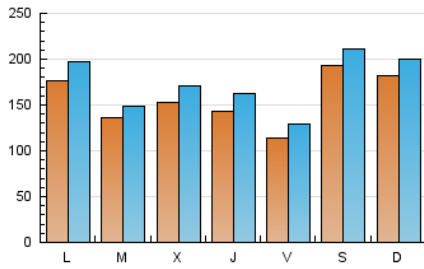

4. Gràfiques (Nacional)

4.1 Per dia de la setmana (promig)

N. únics / Visites (x 100)