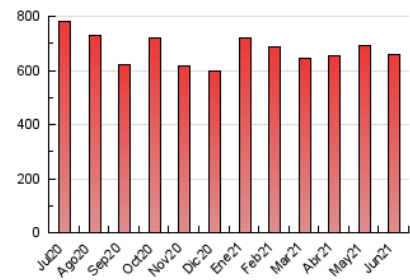

Pàgines (x 1000)