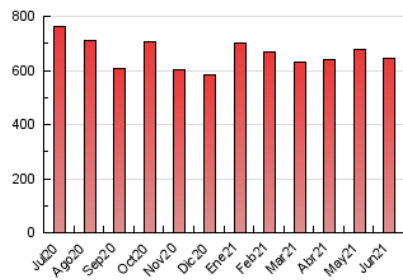

Pàgines (x 1000)